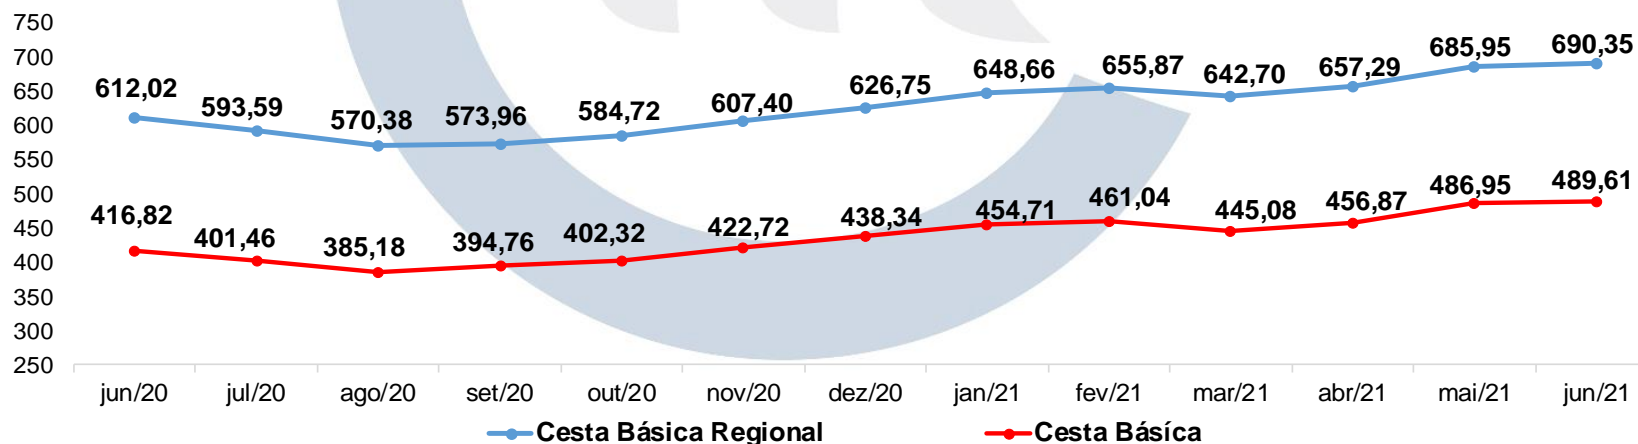

No gráfico a seguir, é possível perceber que a Cesta Básica Regional diminuiu até agosto, em seguida voltou a série de aumentos até decrescer em março e voltar a subir até o presente mês. No mês de junho para julho a redução foi de -3,7%, de julho para agosto a redução foi -3,9%. De agosto para setembro o valor começou a aumentar, onde o aumento foi de 0,6%, de setembro para outubro o aumento foi de 1,9%, de outubro para novembro foi de 5,1%, já de novembro para dezembro o aumento foi de 3,2%, de dezembro de 2020 para janeiro de 2021 o aumento foi de 3,5%, de janeiro para fevereiro de 2021 o aumento foi de 1,1%, de fevereiro de 2021 para março de 2021 diminuiu 2%, de março de 2021 para abril de 2021 o aumento foi de 2,27%, de abril para maio o aumento foi de 4,36%, por fim de maio para junho de 2021, aumentou 0,6%, diferença essa equivalente a R$ 4,40. A Cesta Básica Alimentar de junho para julho teve redução de R$ 18,43, de julho para agosto houve redução de R$ 16,29 e de agosto para setembro aumentou R$ 9,58, de setembro para outubro ocorreu um aumento de 1,9%, de outubro para novembro ocorreu um aumento de 3,9%, no mês de dezembro o aumento de R$ 15,62, já em janeiro de 2021 o aumento foi de 3,7%, equivalente a R$ 16,37, no mês de fevereiro o aumento foi de R$ 6,33, em março de 2021 a redução foi de -3,5%, de março para abril de 2021 o aumento foi de 11,79, de abril para maio o aumento foi de 30,08, por fim a cesta básica alimentar de maio para junho de 2021 teve um aumento de 0,5%, equivalente a R$2,66.