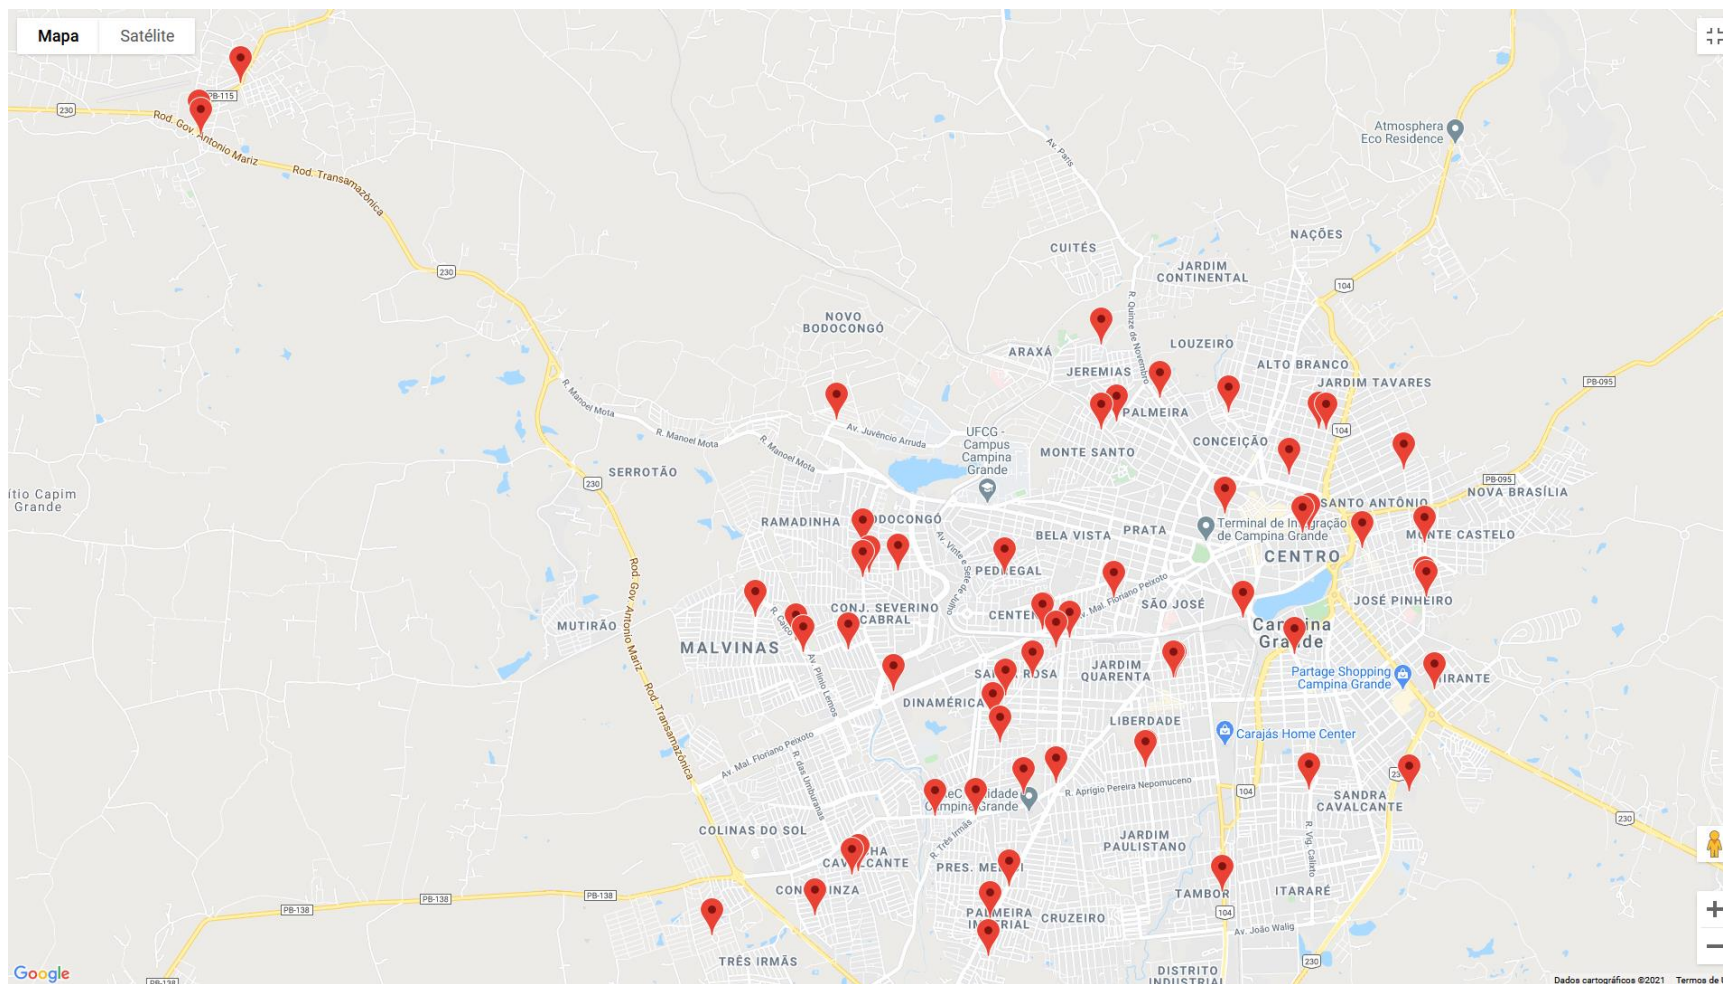

## ENDEREÇOS DOS ESTABELECEMENTOS VISITADOS

<b>Supermercados</b>	<b>Endereço</b>
Assaí	Av: Assis Chateaubriand, s/n - Liberdade
Atacadão	Av: Manoel Tavares, s/n - Jardim Tavares
Big Bompreço	Av: Almeida Barreto, s/n - Açude Velho
BL Atacado	Janúncio Ferreira, s/n - Centro
Bomquesó	Rua: Odon Bezerra, 455 - Liberdade
Casa do Charque	Rua: Dr Antônio Sá, s/n - Feira Central
Extra Hiper	Av: Severino Bezerra Cabral, 1339 - Mirante
Hiper Todo Dia	Av: Almirante Barroso, s/n - Santa Cruz
Maia Supermercado	Rua: João XXIII, 649 - Liberdade
Mercadinho Bodega Vip	Rua: Manoel David de Arruda, 388 - Santo Antônio
Mercadinho Bom Lucro	Rua: Otávio Batista Cabral, 353 - Rocha Cavalcante
Mercadinho Brasileiro	Rua: Franklin Araújo, 1036 - Alto Branco
Mercadinho do Zezinho	Rua: Pedro da Costa Agra, 463 - José Pinheiro
Mercadinho e Açougue Dois Irmãos	Av: Juscelino Kubitschek, 2260 - Cruzeiro
Mercadinho Família Feliz	Rua: Pedro da Costa Agra, 372 - José Pinheiro
Mercadinho Joanes	Av: Floriano Peixoto, 1800 - Centenário
Mercadinho Limeira	Rua: Santa Luzia, 112 - Pedregal
Mercadinho Luna	Av: Vigário Calixto, 426 - Catolé
Mercadinho Magnus	Rua: Monteiro Lobato, 522 - Alto Branco
Mercadinho Melhor Preço	Rua: Maria Bezerra de Carvalho, 450 - Portal Sudoeste
Mercadinho Opção	Rua: Edgar Barbosa da Costa, 09 - Serrotão
Mercadinho Pague Menos	Rua: 15 de Novembro, 862 - Palmeiras