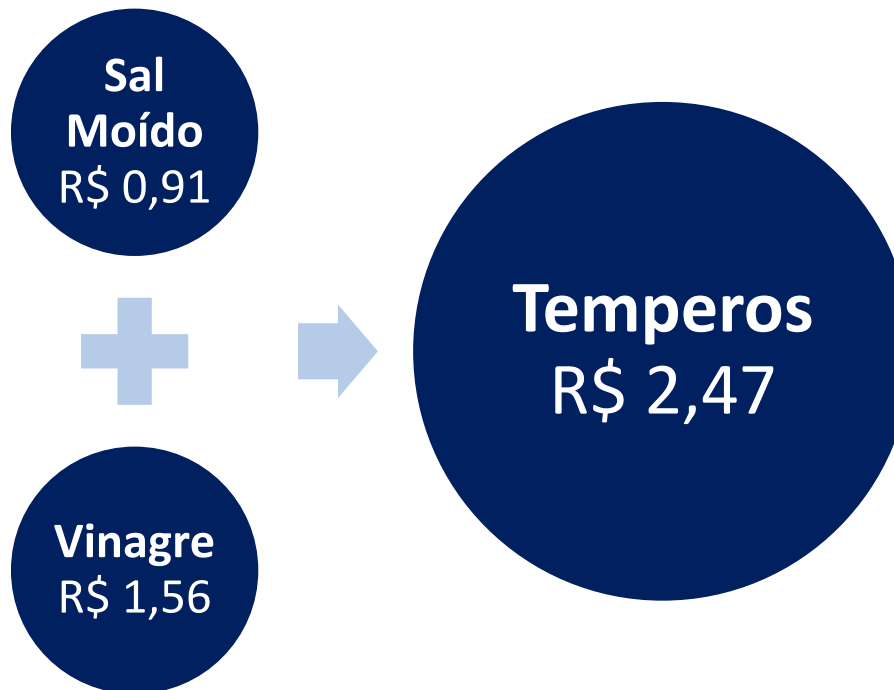

TEMPEROS

Produtos	QTD.	Média	Menor	Maior	Variação em %	Variação em reais	Menor Preço	Maior Preço
Sal Moído	1/2Kg	0,91	0,49	1,49	204,08%	1,00	Supermercado O Cestão	Extra Hiper
Vinagre (Álcool)	500 ml	1,56	1,15	2,49	116,52%	1,34	Assaí	Mercadinho Bom Lucro
Total		2,47	1,64	3,98	-	-