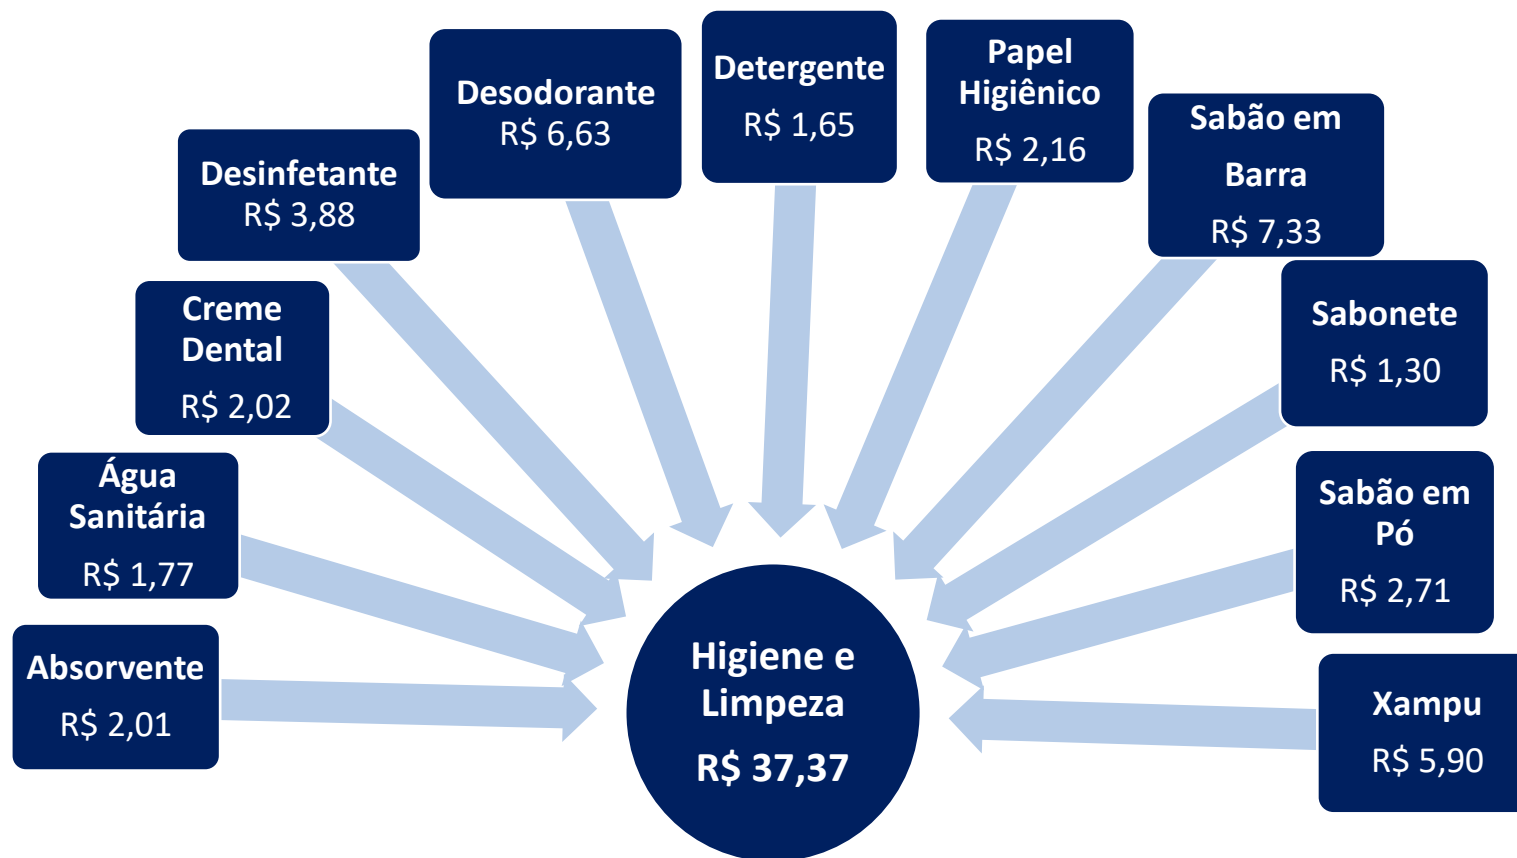

HIGIENE E LIMPEZA