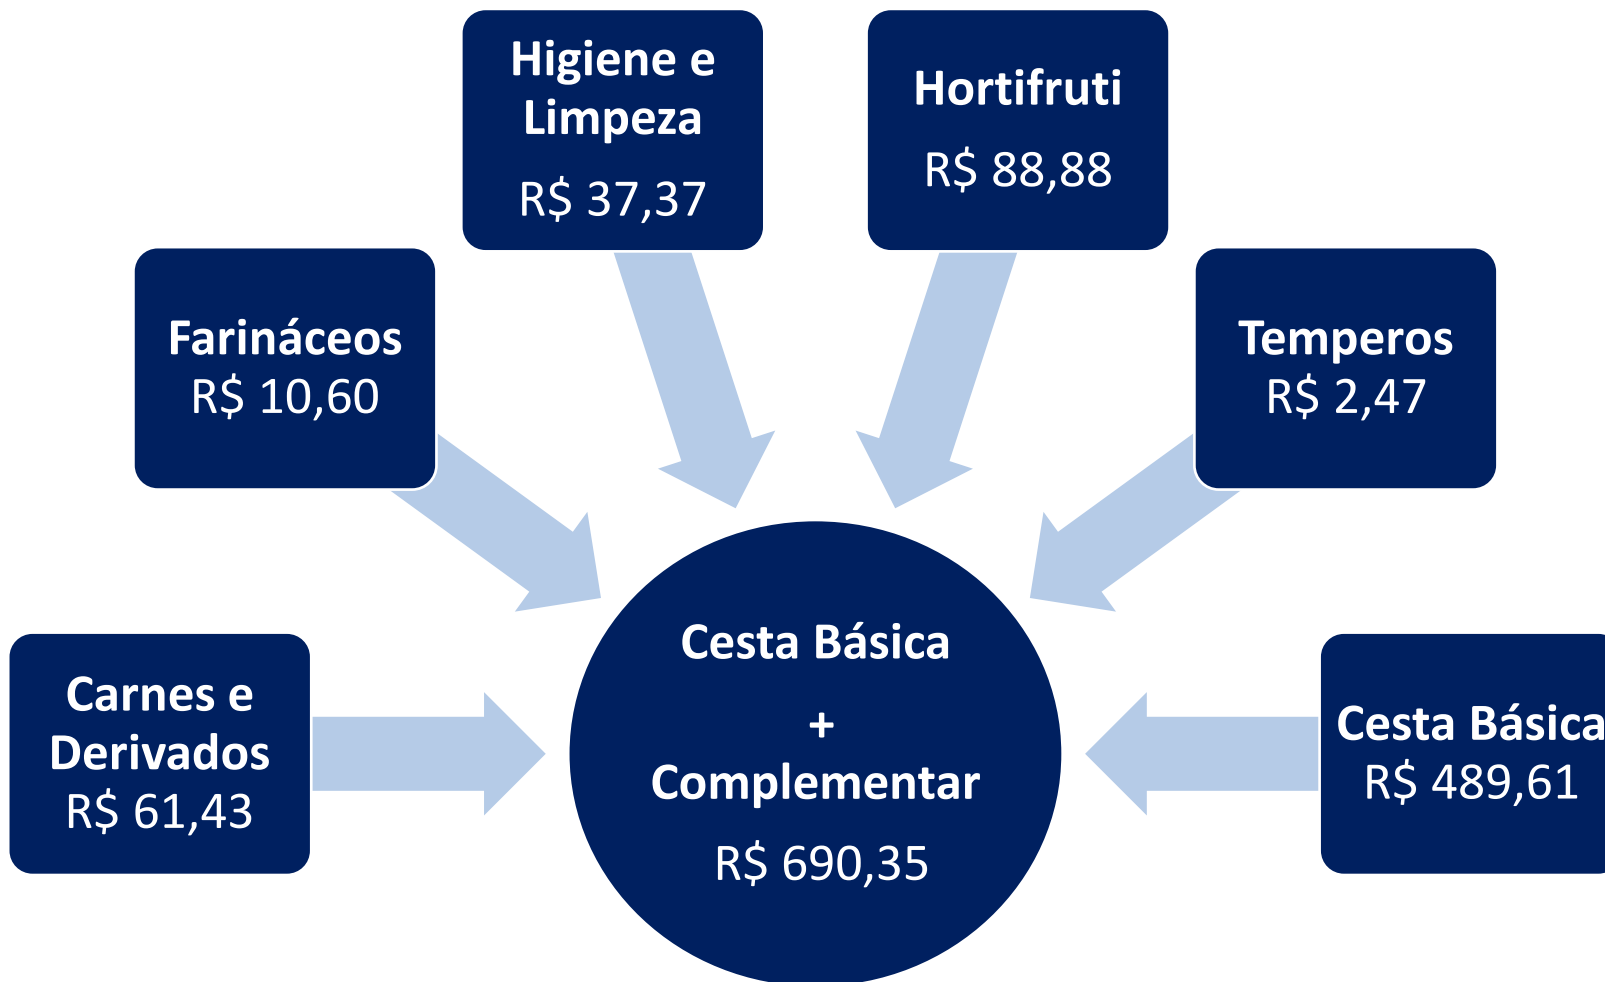

## CESTA BÁSICA

A cesta básica Alimentar da cidade Campina Grande no mês de junho de 2021 apresentou custo médio de R\$ 489,61 reais ao consumidor. De acordo com o decreto Decreto-Lei nº 399/38 de 30/04/1938 a cesta básica é formada pelos 13 itens detalhados a seguir com suas respectivas quantidades.

## CESTA BÁSICA MAIS A CESTA BÁSICA COMPLEMENTAR