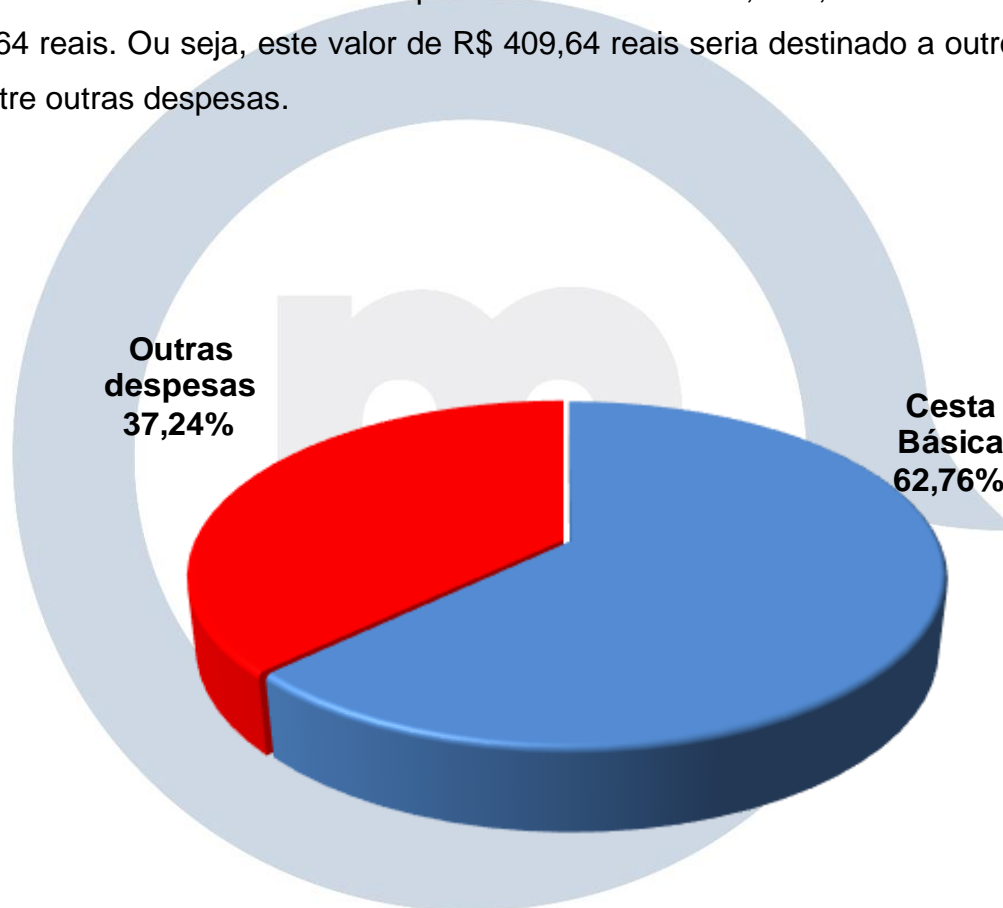

## CESTA BÁSICA MAIS A CESTA BÁSICA COMPLEMENTAR

## RANK DE SUPERMERCADOS COM MENOR VALOR NA CESTA BÁSICA ALIMENTAR

RANK	Mercado	Preço da CB
1°	Supermercado o Tourão	453,42
2°	Mercadinho Joanes	462,67
3°	Multi Varejo Supermercado	464,03
4°	Vitória Supermercado	465,48
5°	Redes Compras	468,09
6°	Rede Econômico - Malvinas	468,75
7°	Supermercado Menor Preço	469,07
8°	Mercadinho Varejão	470,14
9°	Bomquesó	470,34
10°	Mercadinho Três Irmãs	471,56

\*Para os produtos que estavam em falta foi considerado o preço médio do mesmo.

Por fim, temos a participação do salário mínimo no valor médio da cesta básica. O valor médio da Cesta Básica com a complementar do mês de junho de 2021 foi de R\$ 690,35 no período de 04 a 08 de junho de 2021, considerando o rendimento familiar de um salário mínimo (R\$ 1.100,00) o comprometimento do salário foi de aproximadamente de 62,76%, restando cerca de 37,24%, que é equivalente em termos absolutos a R\$ 409,64 reais. Ou seja, este valor de R\$ 409,64 reais seria destinado a outros compromissos tais como água, energia, internet, transporte dentre outras despesas.