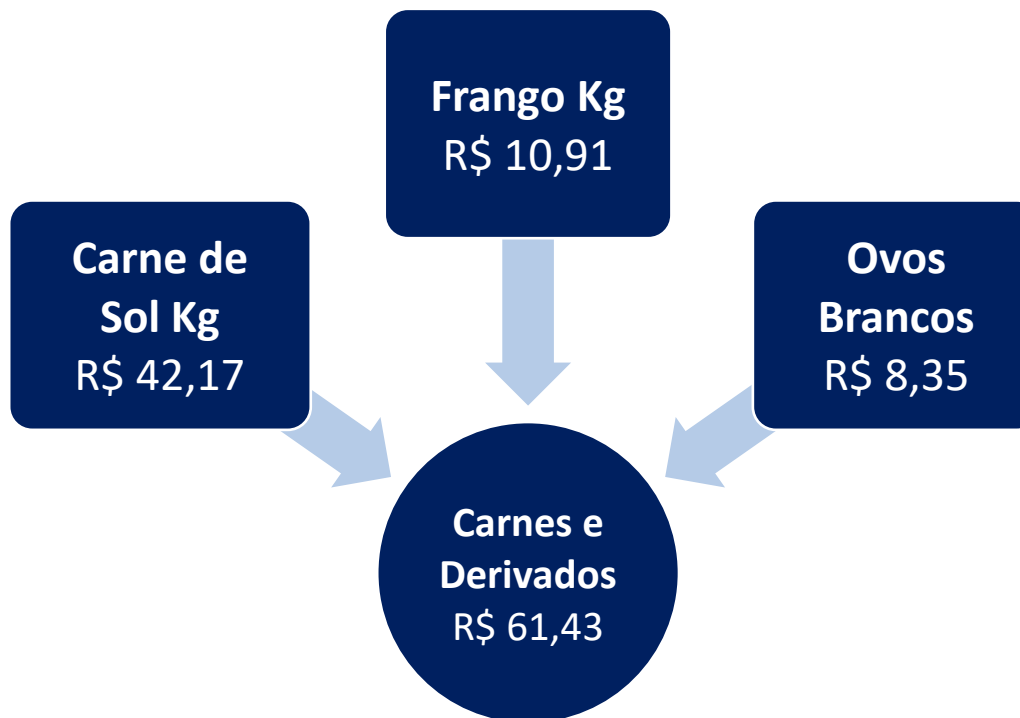

CARNES E DERIVADOS

Produtos	QTD.	Média	Menor	Maior	Variação em %	Variação em reais	Menor Preço	Maior Preço
Carne de Sol	1,0 Kg	42,17	34,99	59,99	71,45%	25,00	Supermercado Estrela	Extra Hiper
Frango	1,0 Kg	10,91	7,89	13,99	77,31%	6,10	Supermercado Estrela	Big Bompreço
Ovos Brancos	12 Unidades	8,35	6,99	9,00	28,76%	2,01	Mercadinho Joanes	Mercadinho Magnus
Total		61,43	49,87	82,98	-	-	-	-