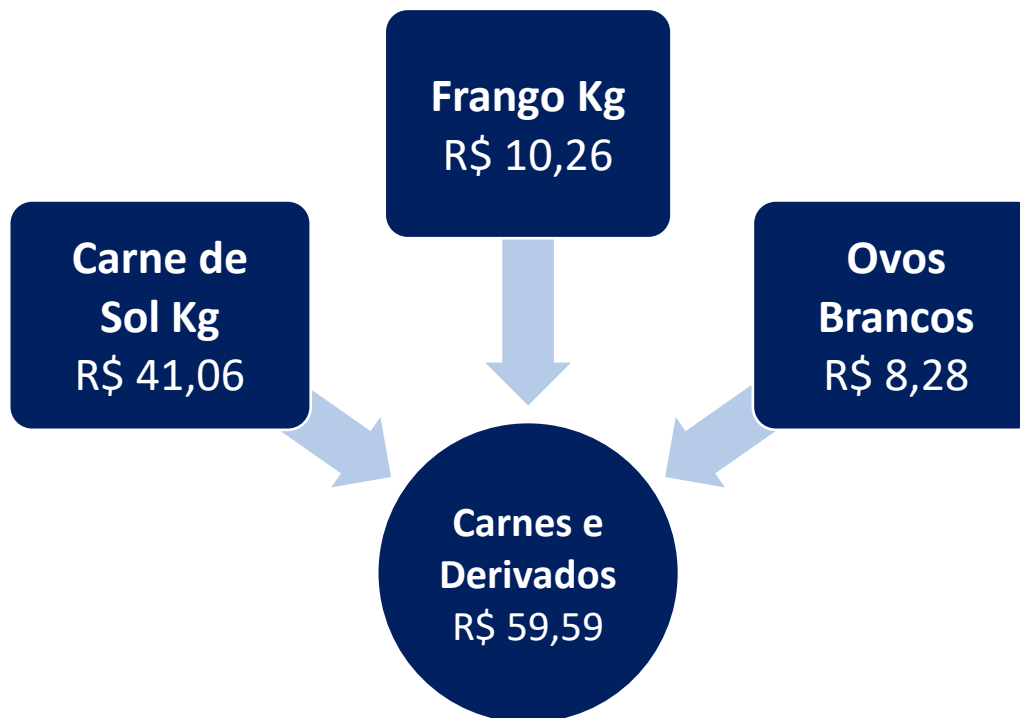

CARNES E DERIVADOS

Produtos	QTD.	Média	Menor	Maior	Varição em %	Varição em reais	Menor Preço	Maior Preço
Carne de Sol	1,0 Kg	41,06	34,99	49,99	42,87%	15,00	Supermercado Estrela	Extra Hiper
Frango	1,0 Kg	10,26	6,99	12,99	85,84%	6,00	Atacadão	Mercadinho Luna
Ovos Brancos	12 Unidades	8,28	7,49	9,19	22,70%	1,70	Supermercado Q'PREÇO	Supermercado Estrela
Total		59,59	49,47	72,17	-	-	-	-