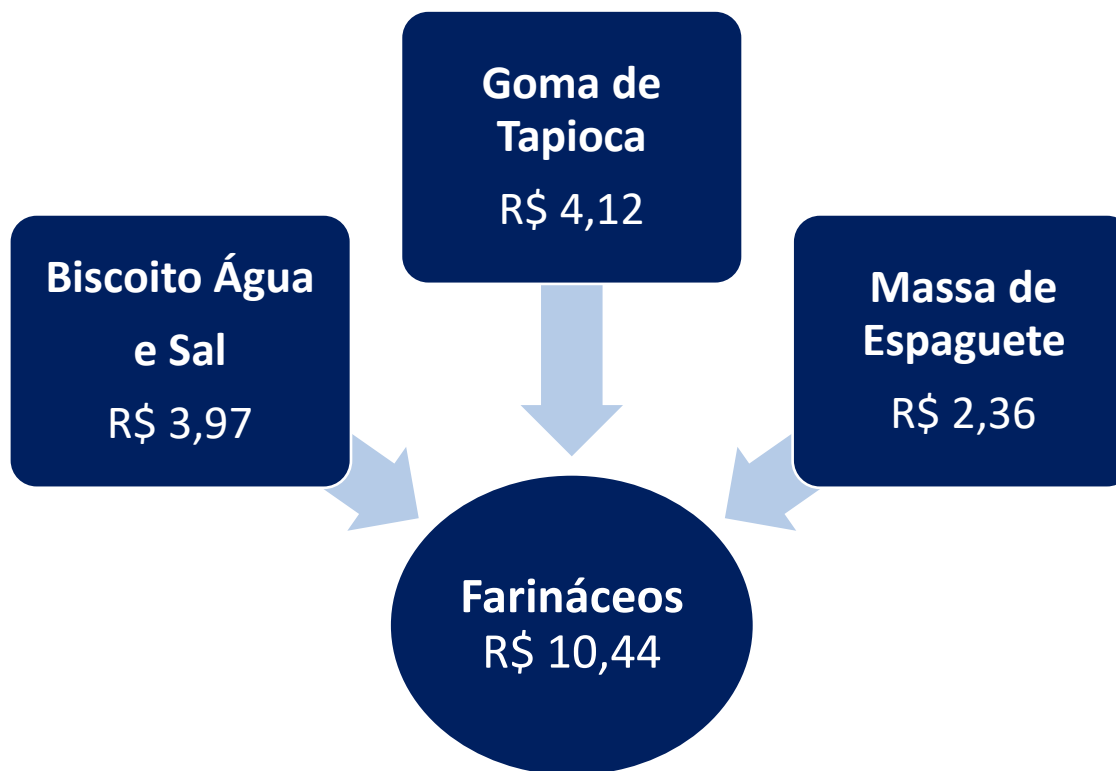

FARINÁCEOS

Produtos	QTD.	Média	Menor	Maior	Variação	Variação	Menor Preço	Maior Preço
					em %	em reais		
Biscoito Água e Sal	400 g	3,97	3,09	4,79	55,02%	1,70	Hiper Todo Dia	Mercadinho Rodrigues
Goma de Tapioca	3,0 Kg	4,12	2,99	6,99	133,78%	4,00	Casa do Charque	Big Bompreço
Massa de Espaguete	1,0 g	2,36	1,95	2,79	43,08%	0,84	Assaí	Big Bompreço
Total		10,44	8,03	14,57	-	-	-	-