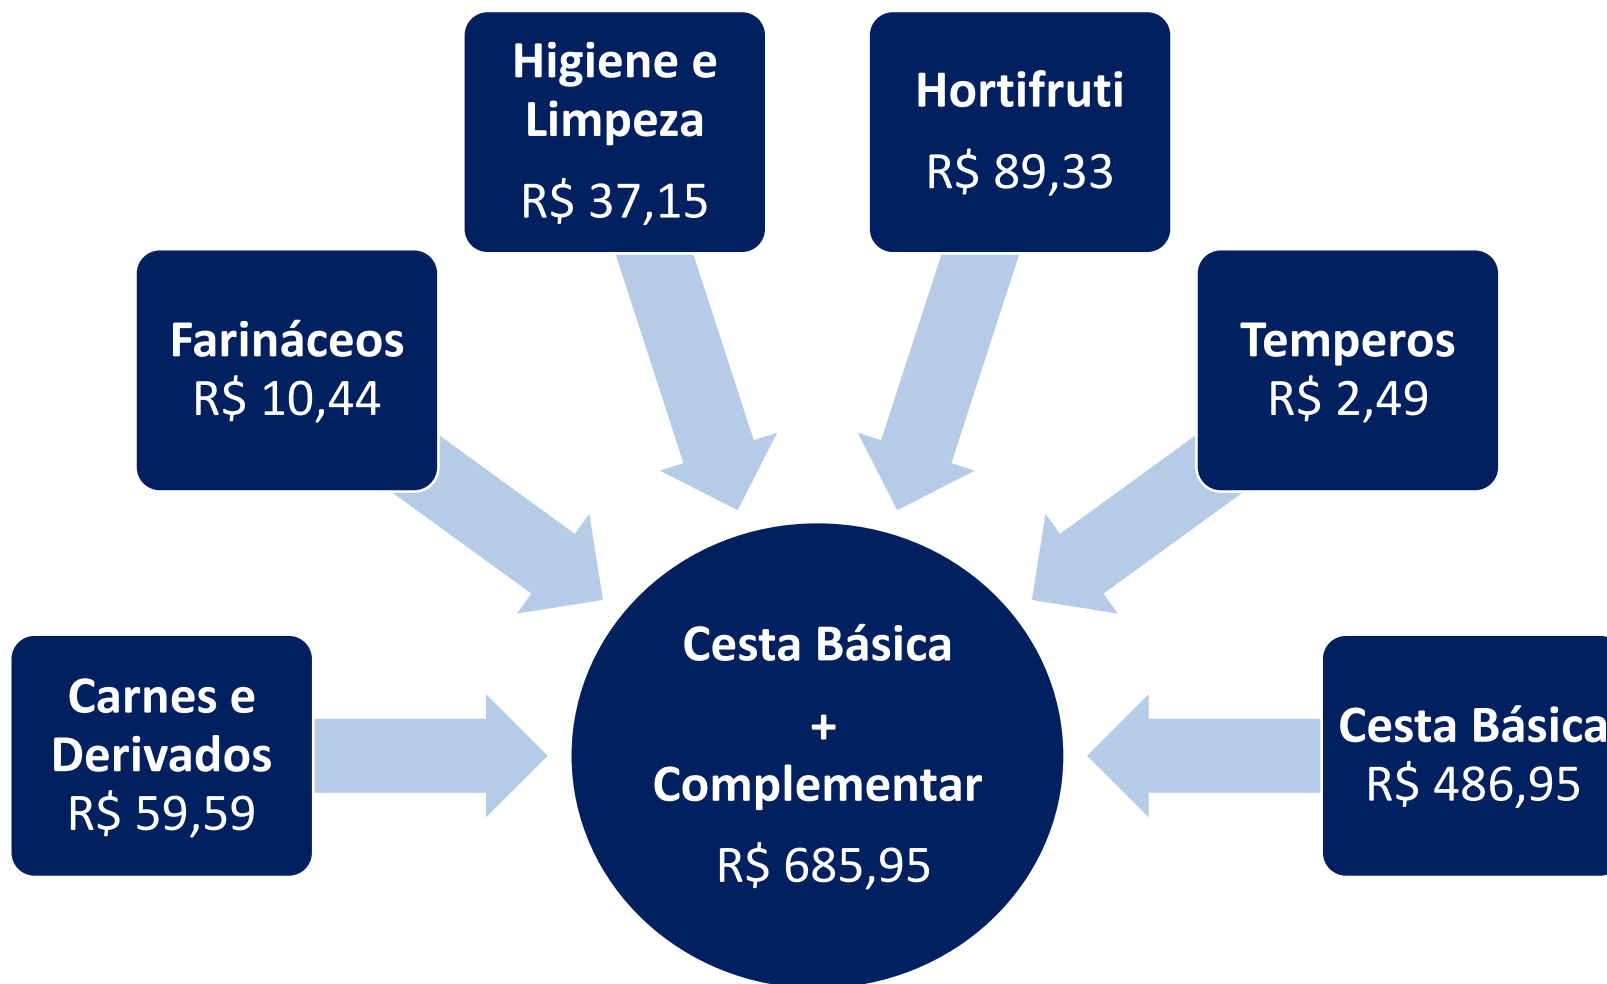

CESTA BÁSICA MAIS A CESTA BÁSICA COMPLEMENTAR