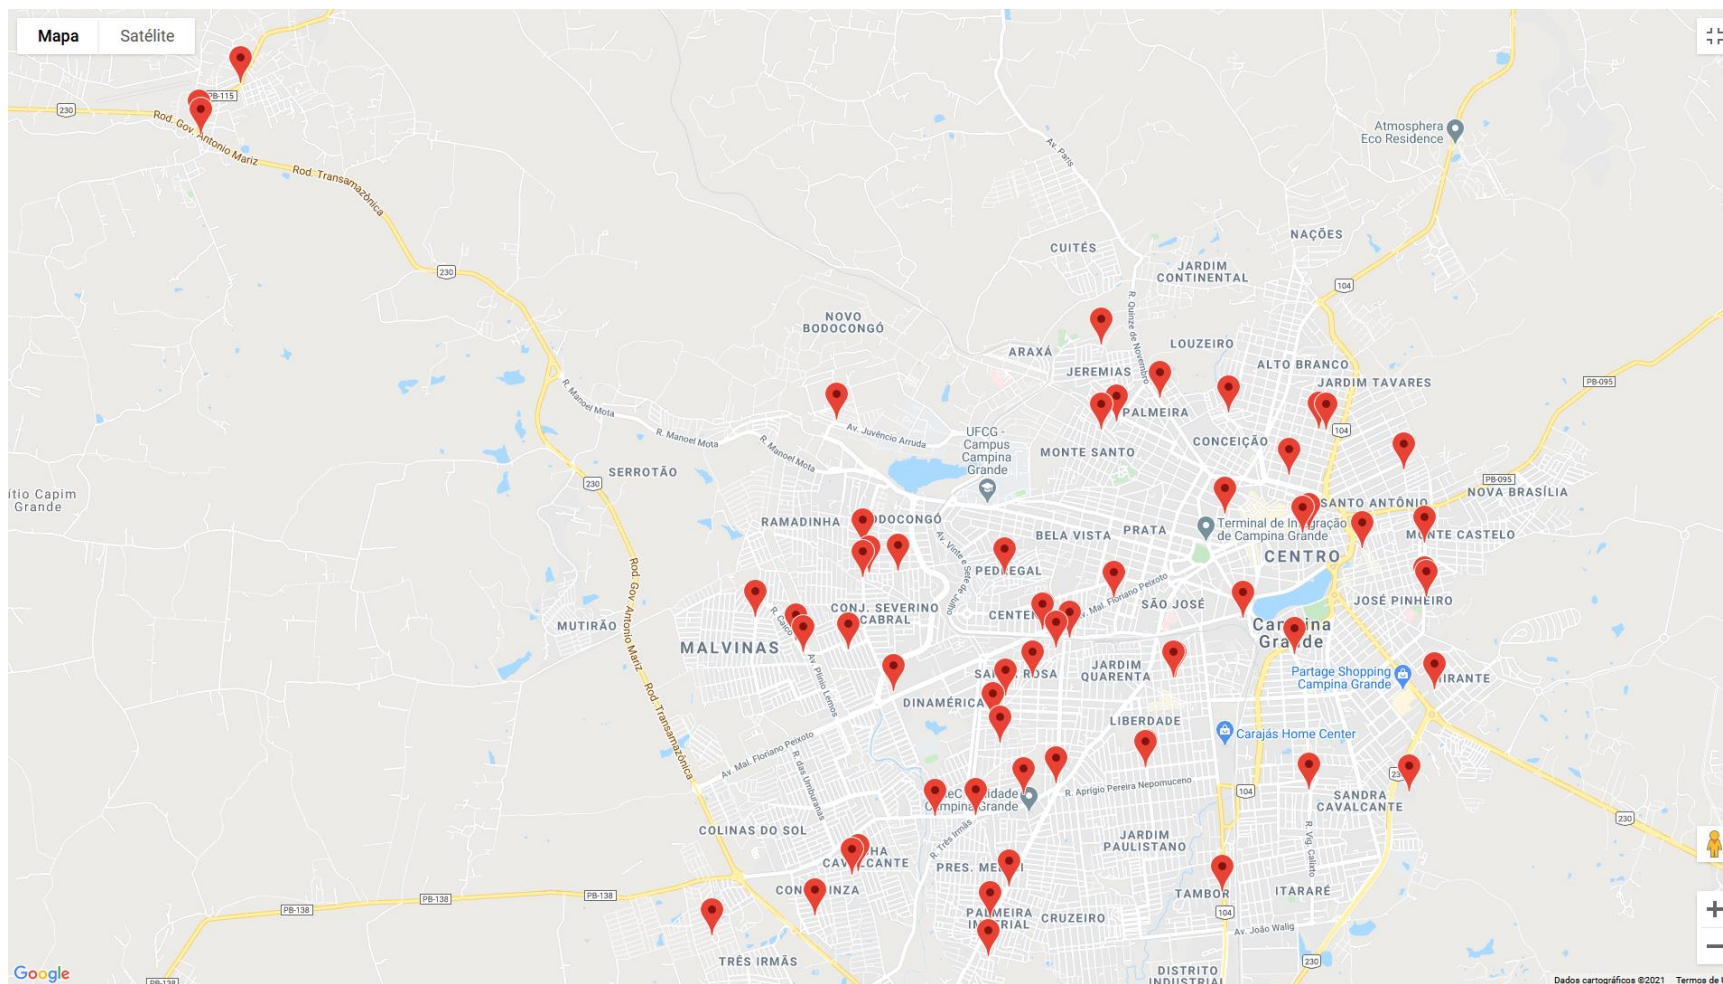

ANEXOS

DISTRIBUIÇÃO GEOGRÁFICA DOS SUPERMERCADOS DA PESQUISA

ENDEREÇOS DOS ESTABELECEMENTOS VISITADOS

Supermercados	Endereço
Assaí	Av: Assis Chateaubriand, s/n - Liberdade
Atacadão	Av: Manoel Tavares, s/n - Jardim Tavares
Big Bompreço	Av: Almeida Barreto, s/n - Açude Velho
BL Atacado	Janúncio Ferreira, s/n - Centro
Bomquesó	Rua: Odon Bezerra, 455 - Liberdade
Casa do Charque	Rua: Dr Antônio Sá, s/n - Feira Central
Extra Hiper	Av: Severino Bezerra Cabral, 1339 - Mirante
Hiper Todo Dia	Av: Almirante Barroso, s/n - Santa Cruz
Maia Supermercado	Rua: João XXIII, 649 - Liberdade
Maxxi	Av: Floriano Peixoto, s/n - Dinamerica
Mercadinho Bodega Vip	Rua: Manoel David de Arruda, 388 - Santo Antônio
Mercadinho Bom Lucro	Rua: Otávio Batista Cabral, 353 - Rocha Cavalcante
Mercadinho Brasileiro	Rua: Franklin Araújo, 1036 - Alto Branco
Mercadinho do Zezinho	Rua: Pedro da Costa Agra, 463 - José Pinheiro
Mercadinho e Açougue Dois Irmãos	Av: Juscelino Kubitschek, 2260 - Cruzeiro
Mercadinho Família Feliz	Rua: Pedro da Costa Agra, 372 - José Pinheiro
Mercadinho Joanes	Av: Floriano Peixoto, 1800 - Centenário
Mercadinho Limeira	Rua: Santa Luzia, 112 - Pedregal
Mercadinho Luna	Av: Vigario Calixto, 426 - Catolé
Mercadinho Magnus	Rua: Monteiro Lobato, 522 - Alto Branco
Mercadinho Melhor Preço	Rua: Maria Bezerra de Carvalho, 450 - Portal Sudoeste
Mercadinho Opção	Rua: Edgar Barbosa da Costa, 09 - Serrotão