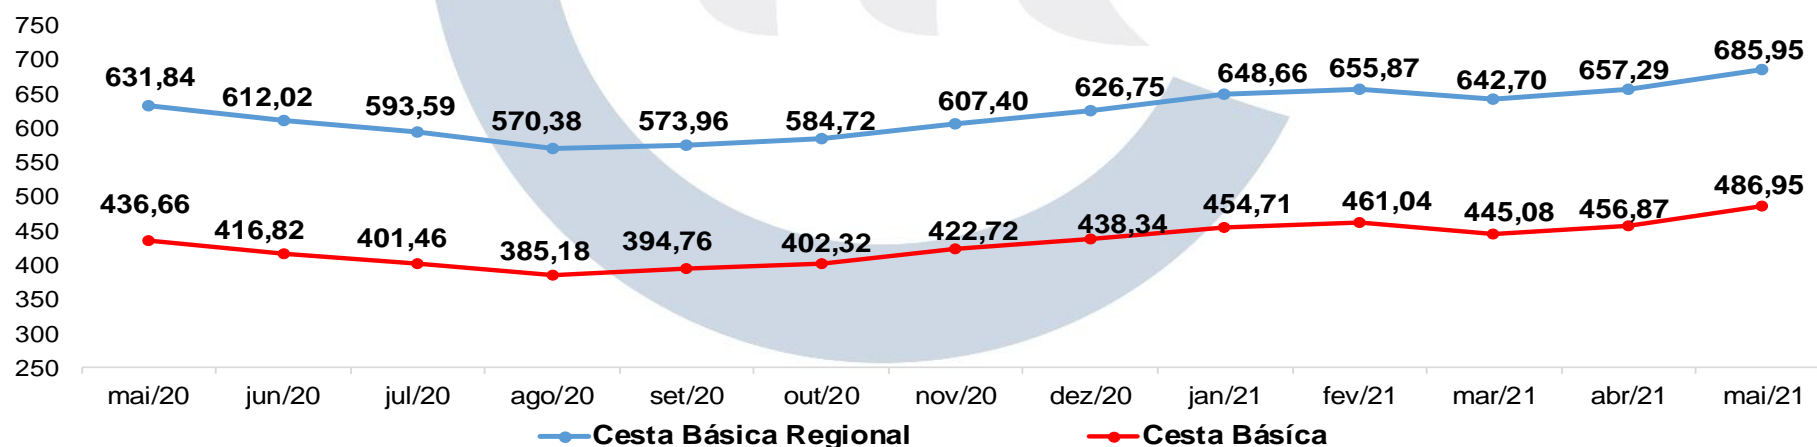

No gráfico a seguir, é possível perceber que a Cesta Básica Regional diminuiu até agosto, em seguida voltou a série de aumentos até decrescer em março e voltar a subir até o presente mês. No mês de maio de 2020 para junho de 2020 a redução foi de -1,2%, de junho para julho a redução foi de -3,7%, de julho para agosto a redução foi -3,9%. De agosto para setembro o valor começou a aumentar, onde o aumento foi de 0,6%, de setembro para outubro o aumento foi de 1,9%, de outubro para novembro foi de 5,1%, já de novembro para dezembro o aumento foi de 3,2%, de dezembro de 2020 para janeiro de 2021 o aumento foi de 3,5%, de janeiro para fevereiro de 2021 o aumento foi de 1,1%, de fevereiro de 2021 para março de 2021 diminuiu 2%, de março de 2021 para abril de 2021 o aumento foi de 2,27%, por fim de abril para maio de 2021, aumentou 4,36%, diferença essa equivalente a R$ 28,66. A Cesta Básica Alimentar de maio para junho houve redução de R$ 19,82, de junho para julho teve redução de R$ 18,43, de julho para agosto houve redução de R$ 16,29 e de agosto para setembro aumentou R$ 9,58, de setembro para outubro ocorreu um aumento de 1,9%, de outubro para novembro ocorreu um aumento de 3,9%, no mês de dezembro o aumento de R$ 15,62, já em janeiro de 2021 o aumento foi de 3,7%, equivalente a R$ 16,37, no mês de fevereiro o aumento foi de R$ 6,33, em março de 2021 a redução foi de -3,5%, de março para abril de 2021 o aumento foi de 11,79, por fim a cesta básica alimentar de abril para maio de 2021 teve um aumento de 6,6%, equivalente a R$30,08.