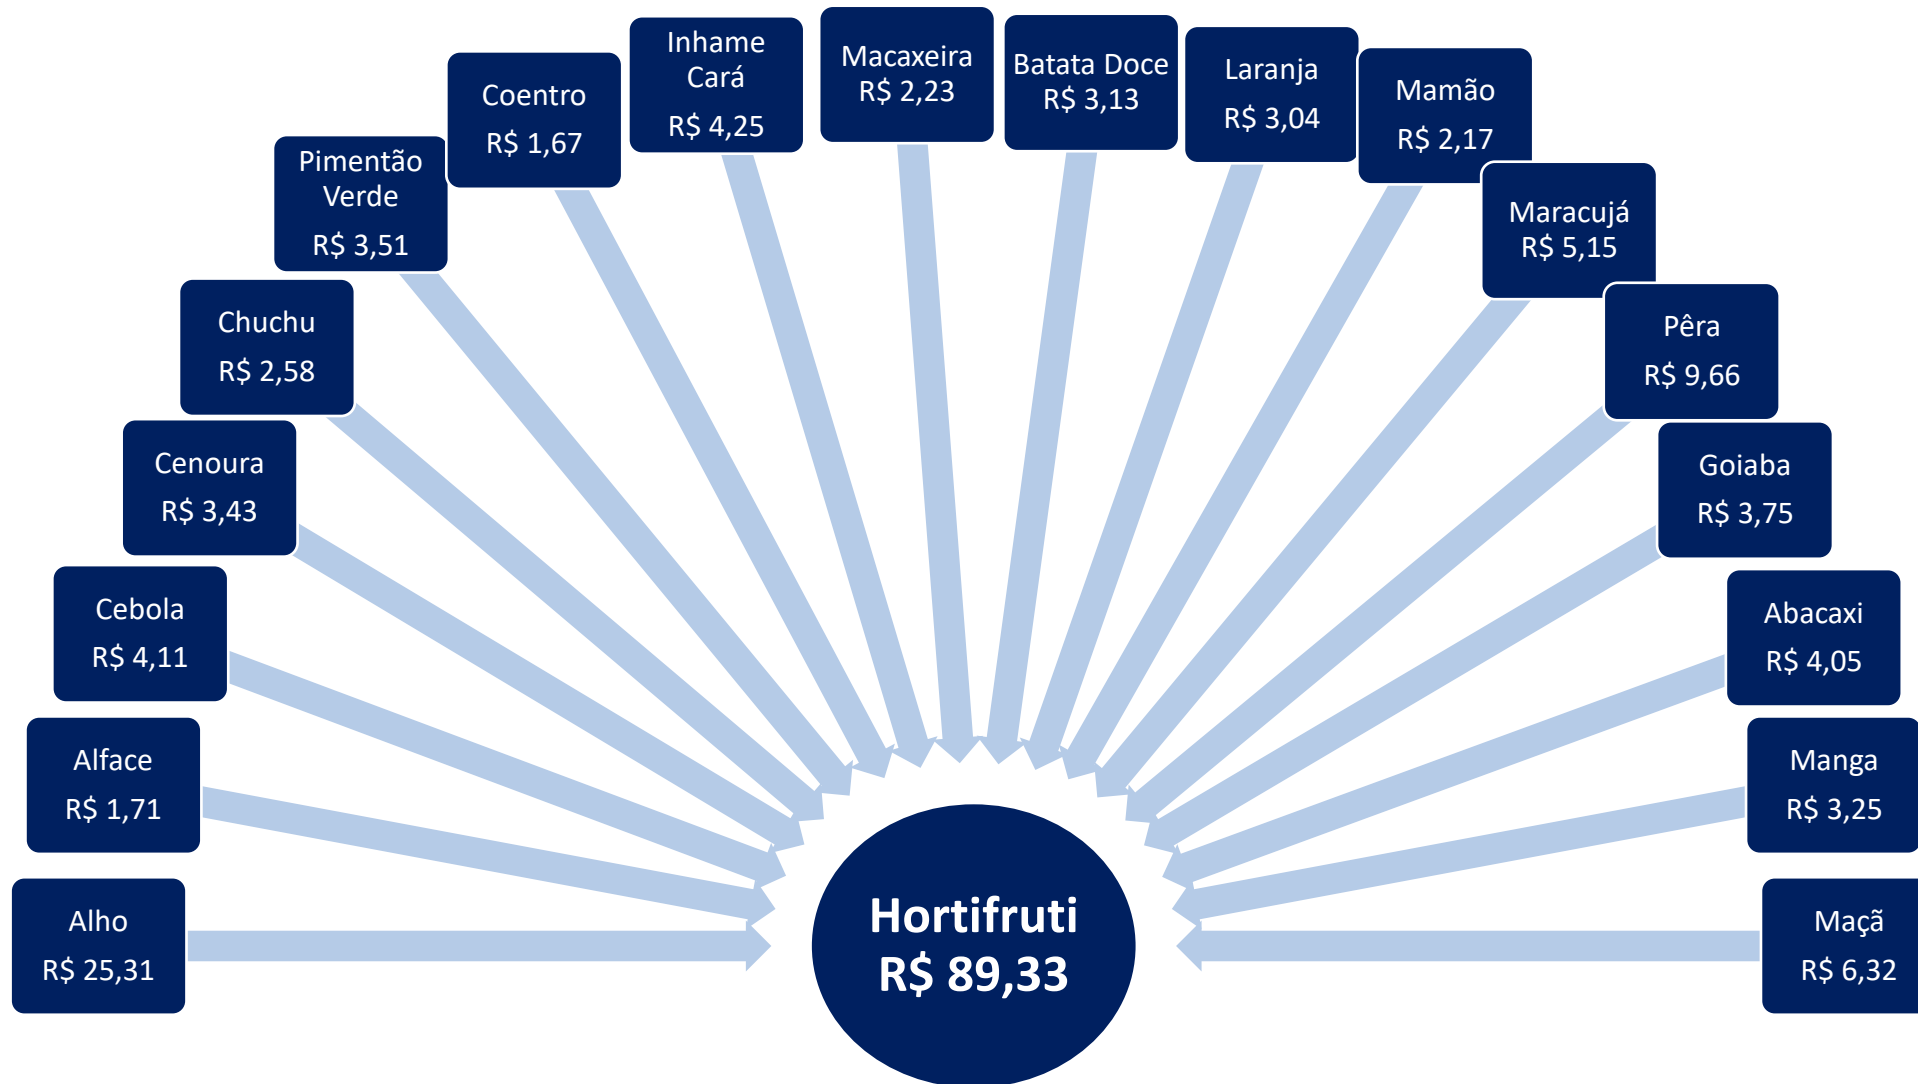

HORTIFRUTI