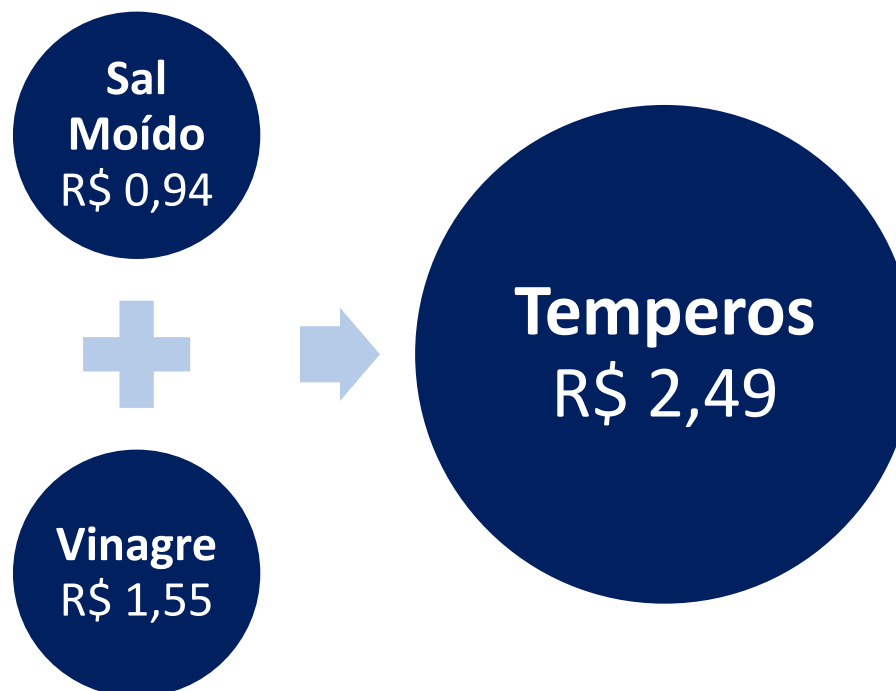

TEMPEROS

Produtos	QTD.	Média	Menor	Maior	Variação em %	Variação em reais	Menor Preço	Maior Preço
Sal Moído	1/2Kg	0,94	0,49	1,89	285,71%	1,40	Supermercado O Cestão	Hiper Todo Dia
Vinagre (Álcool)	500 ml	1,55	1,19	2,99	151,26%	1,80	Bomquesó	Mercadinho Luna
Total		2,49	1,68	4,88	-	-