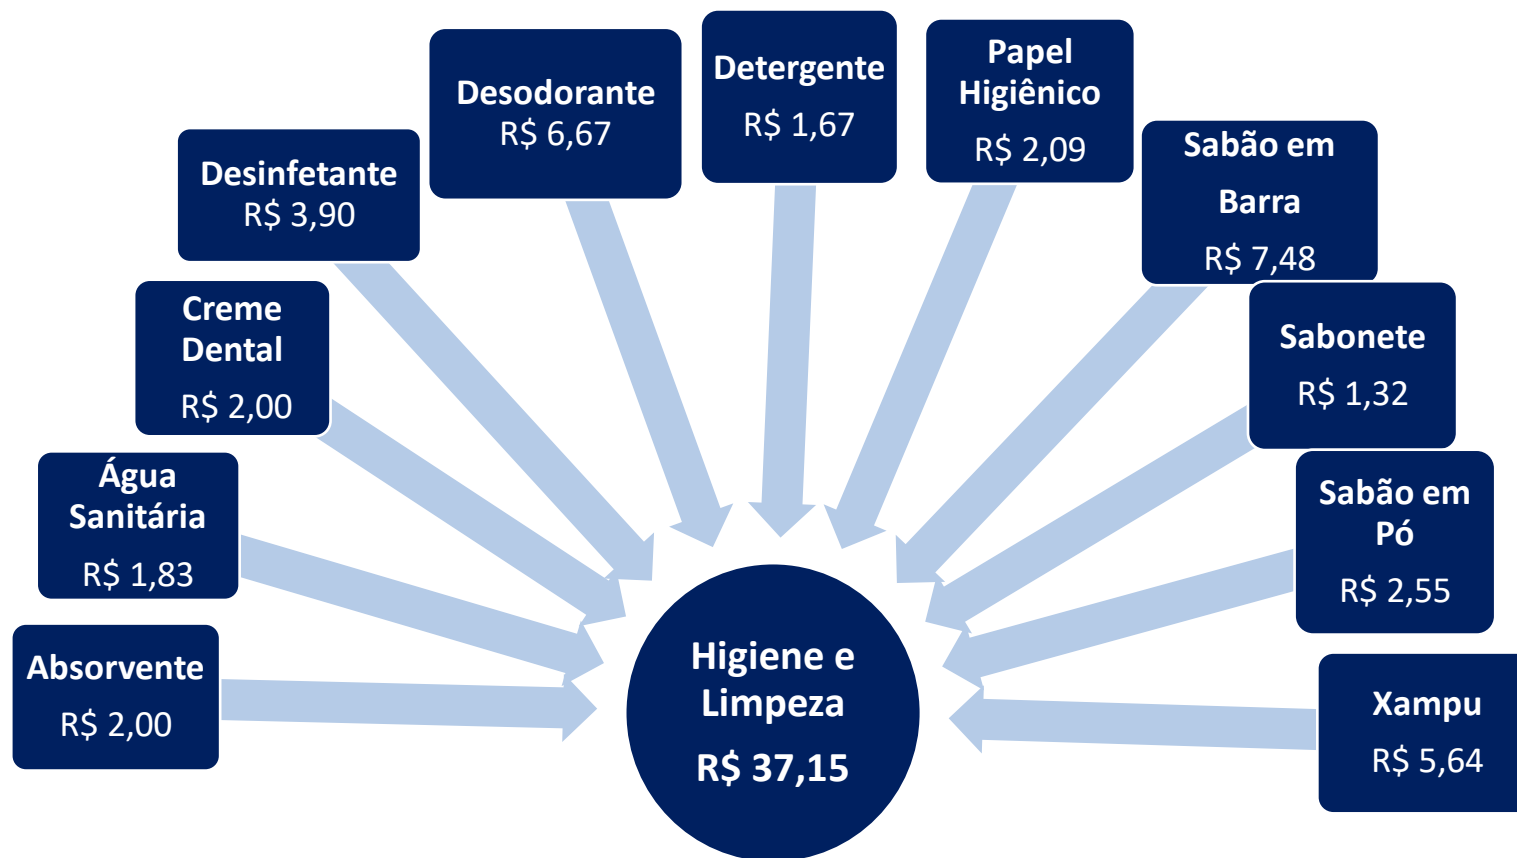

HIGIENE E LIMPEZA