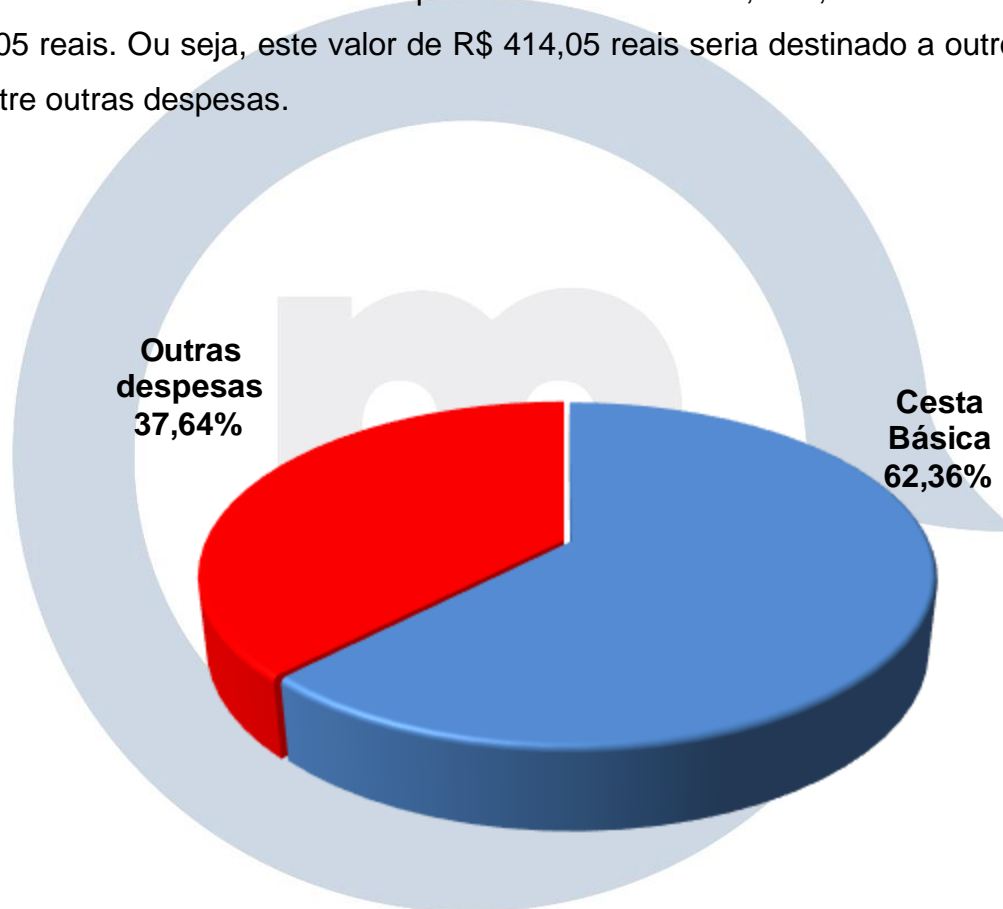

CESTA BÁSICA MAIS A CESTA BÁSICA COMPLEMENTAR

RANK DE SUPERMERCADOS COM MENOR VALOR NA CESTA BÁSICA ALIMENTAR

RANK	Mercado	Preço da CB
1°	Maia Supermercado	426,59
2°	Mercadinho Joanes	444,31
3°	Vitória Supermercado	450,63
4°	Supermercado O Tourão	452,52
5°	Supermercado O Baratão	455,64
6°	Supermercado Estrela	457,20
7°	Supermercado Q'PREÇO	462,08
8°	Mercadinho Opção	462,81
9°	Mercadinho Três Irmãs	466,69
10°	Mercadinho Varejão	467,98

*Para os produtos que estavam em falta foi considerado o preço médio do mesmo.

Por fim, temos a participação do salário mínimo no valor médio da cesta básica. O valor médio da Cesta Básica com a complementar do mês de maio de 2021 foi de R\$ 685,95 no período de 04 a 07 de maio de 2021, considerando o rendimento familiar de um salário mínimo (R\$ 1.100,00) o comprometimento do salário foi de aproximadamente de 62,36%, restando cerca de 37,64%, que é equivalente em termos absolutos a R\$ 414,05 reais. Ou seja, este valor de R\$ 414,05 reais seria destinado a outros compromissos tais como água, energia, internet, transporte dentre outras despesas.