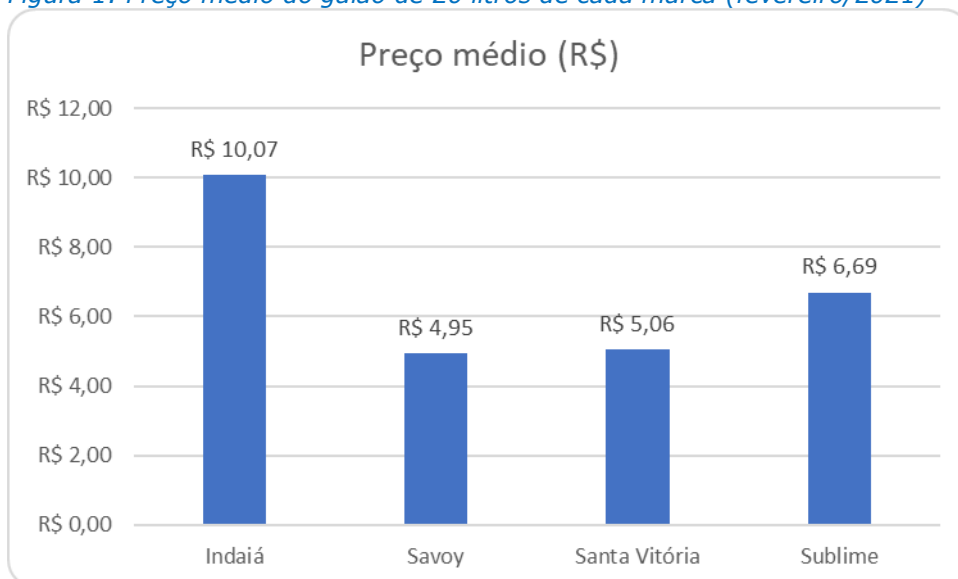

2. Resultados

Nesta seção serão apresentados os principais resultados da pesquisa de preços relacionada ao galão com capacidade de 20 litros de água mineral e do botijão de 13 quilos do Gás Liquefeito de Petróleo (GLP).

2.1 Água mineral: Para a pesquisa foram consideradas quatro (04) marcas de água mineral, são elas: Indaiá, Savoy, Santa Vitória e Sublime, os preços são para retirar o galão no estabelecimento. E o plano de amostragem utilizado foi o não probabilístico, portanto, as análises feitas são apenas para os estabelecimentos visitados, ou seja, não se pode generalizar como sendo a realidade para toda a cidade. Na ocasião foram selecionados 19 estabelecimentos localizados em 13 bairros de Campina Grande.

Preço Médio

Inicialmente foi realizada uma comparação entre as marcas pesquisadas nos estabelecimentos campinenses. Desta forma, segue a Figura 1 com o preço médio para cada marca e abaixo mais detalhes dos preços encontrados.

Figura 1: Preço médio do galão de 20 litros de cada marca (fevereiro/2021)

Fonte: PROCON Municipal de Campina Grande-PB.

- **Indaiá:** o preço do galão com capacidade de 20 litros de água mineral desta marca em média é de **R$10,07**. Observamos na pesquisa deste mês uma variação percentual de **22,22%** entre o menor e o maior valor encontrado. A mesma pode ser comprada por preços que variam de R$ 9,00 a R$ 11,00. O consumidor pode economizar até **R$ 2,00** na hora da compra. Das quatro marcas pesquisadas essa é a que possui o preço médio mais alto;