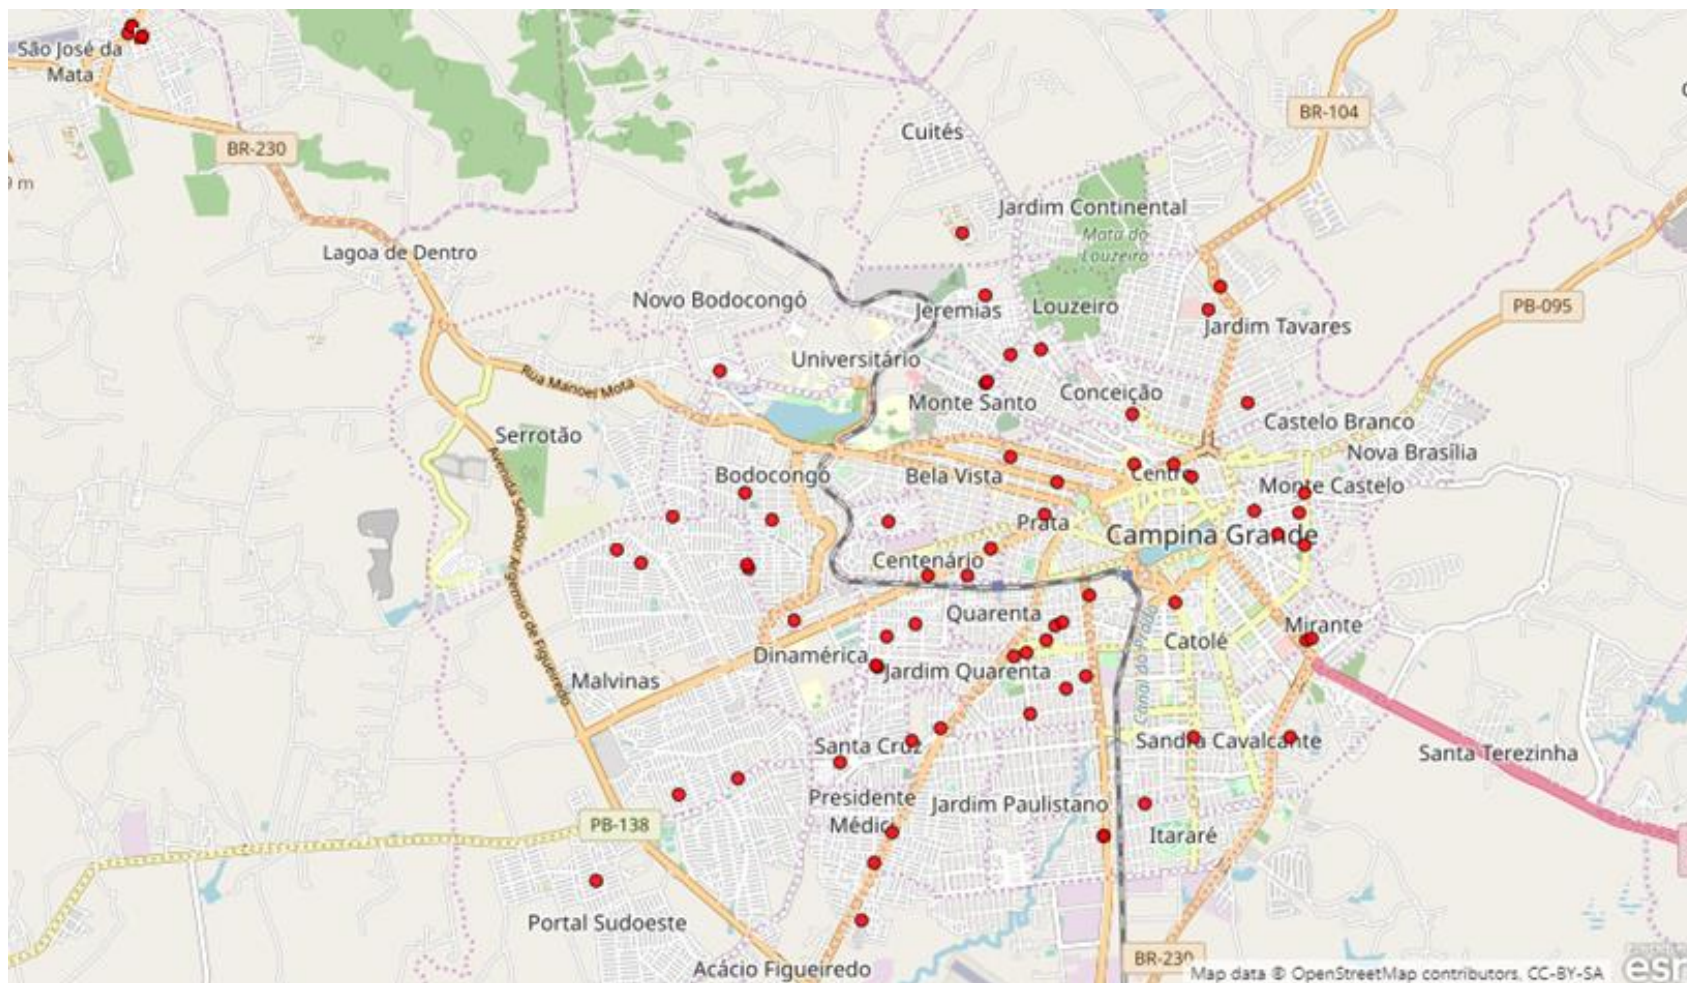

DISTRIBUIÇÃO GEOGRÁFICA DOS SUPERMERCADOS DA PESQUISA

ENDEREÇOS DOS ESTABELECEMENTOS VISITADOS

Supermercados	Endereço
Assaí	Av: Assis Chateaubriand, s/n Liberdade
Atacadão	Av: Manoel Tavares, s/n Jardim Tavares
Big Bompreço	Av: Almeida Barreto, s/n Açude Velho
Bomquesó	Rua: Odon Bezerra, 455 Liberdade
Casa do Charque	Rua: Dr Antônio Sá, s/n Feira Central
Extra Hiper	Av: Severino Bezerra Cabral, 1339 Mirante
Hiper Todo Dia	Av: Almirante Barroso, s/n Santa Cruz
Maia Supermercado	Rua: João XXIII, 649 Liberdade
Maxxi	Av: Floriano Peixoto, s/n Dinamerica
Mercadinho Bodega Vip	Rua: Manoel David de Arruda, 388 Santo Antônio
Mercadinho Bom Lucro	Rua: Otávio Batista Cabral, 353 Rocha Cavalcante
Mercadinho Brasileiro	Rua: Franklin Araújo, 1036 Alto Branco
Mercadinho do Zezinho	Rua: Pedro da Costa Agra, 463 José Pinheiro
Mercadinho e Açougue Dois Irmãos	Av: Juscelino Kubitschek, 2260 Cruzeiro
Mercadinho Família Feliz	Rua: Pedro da Costa Agra, 372 José Pinheiro
Mercadinho Joanes	Av: Floriano Peixoto, 1800 Centenário
Mercadinho Limeira	Rua: Santa Luzia, 112 Pedregal
Mercadinho Luna	Av: Vigário Calixto, 426 Catolé
Mercadinho Magnus	Rua: Monteiro Lobato, 522 Alto Branco
Mercadinho Melhor Preço	Rua: Maria Bezerra de Carvalho, 450 Portal Sudoeste
Mercadinho Opção	Rua: Edgar Barbosa da Costa, 09 Serrotão
Mercadinho Pague Menos	Rua: Cirilo Rodrigues de Araújo, 181 Bodocongó 3