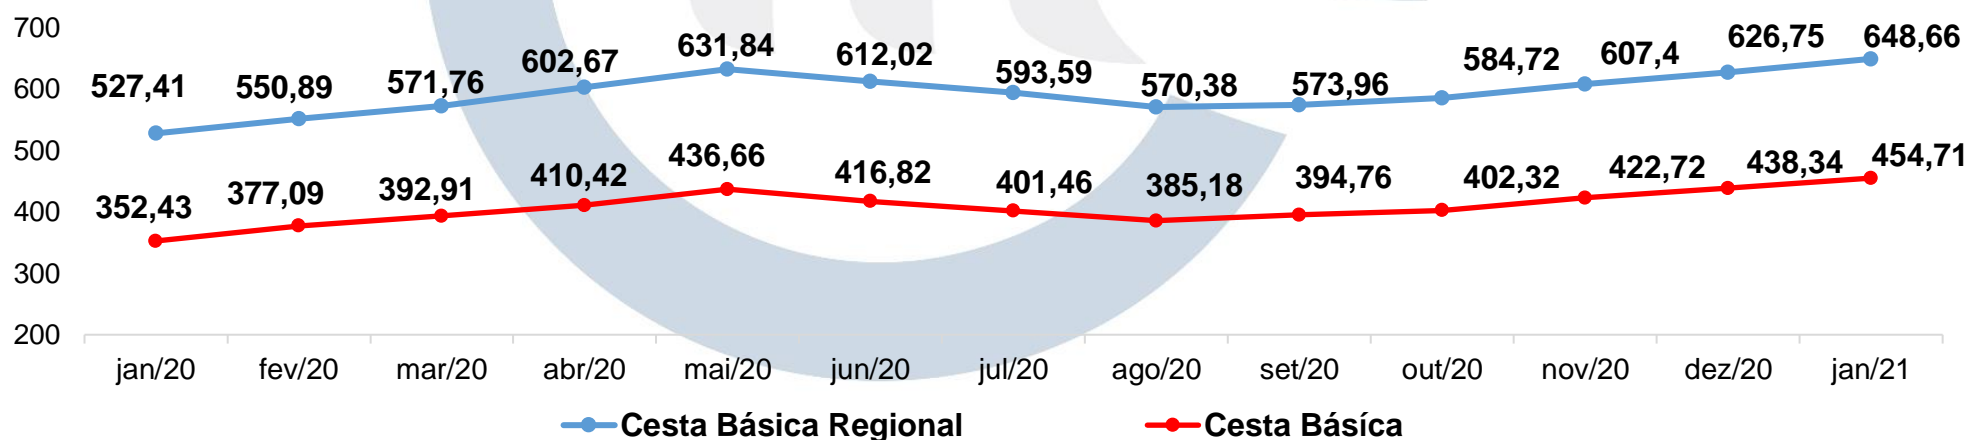

No gráfico a seguir, é possível perceber que a Cesta Básica Regional diminuiu de maio até agosto, em seguida voltou a série de aumentos consecutivos. No mês de janeiro de 2020 a fevereiro de 2020 o aumento foi de 4,5%, de fevereiro para março de 3,8% de aumento, de março para abril o aumento foi de 5,4%, de abril para maio o aumento foi de 4,8%, de maio para junho a redução foi de -1,2%, de junho para julho a redução foi de -3,7%, de julho para agosto a redução foi -3,9%. De agosto para setembro o valor voltou a aumentar, em que o aumento foi de 0,6%, de setembro para outubro o aumento foi de 1,9%, de outubro para novembro foi de 5,1%, já de novembro para dezembro o aumento foi de 3,2%, por fim, de dezembro de 2020 para janeiro de 2021 o aumento foi de 3,5%, diferença essa equivalente a R$ 21,91. A Cesta Básica Alimentar de janeiro de 2020 a fevereiro de 2020 houve um aumento de R$ 24,66, ou seja, cerca de 7,0%, de fevereiro para março o aumento foi de 4,2%, de março para abril de 2020 o aumento foi de R$ 17,51 reais, de abril para maio o aumento foi de R$ 26,24, de maio para junho houve redução de R$ 19,82, de junho para julho houve redução de R$ 18,43, de julho para agosto houve redução de R$ 16,29 e de agosto para setembro o aumento foi de R$ 9,58, de setembro para outubro ocorreu um aumento de 1,9%. De outubro para novembro o aumento foi de 3,9%, no mês de dezembro o aumento de R$ 15,62 que equivale a 3,7%, por fim o aumento da Cesta Básica alimentar em janeiro de 2021 foi de 3,7%, equivalente a R$ 16,37.