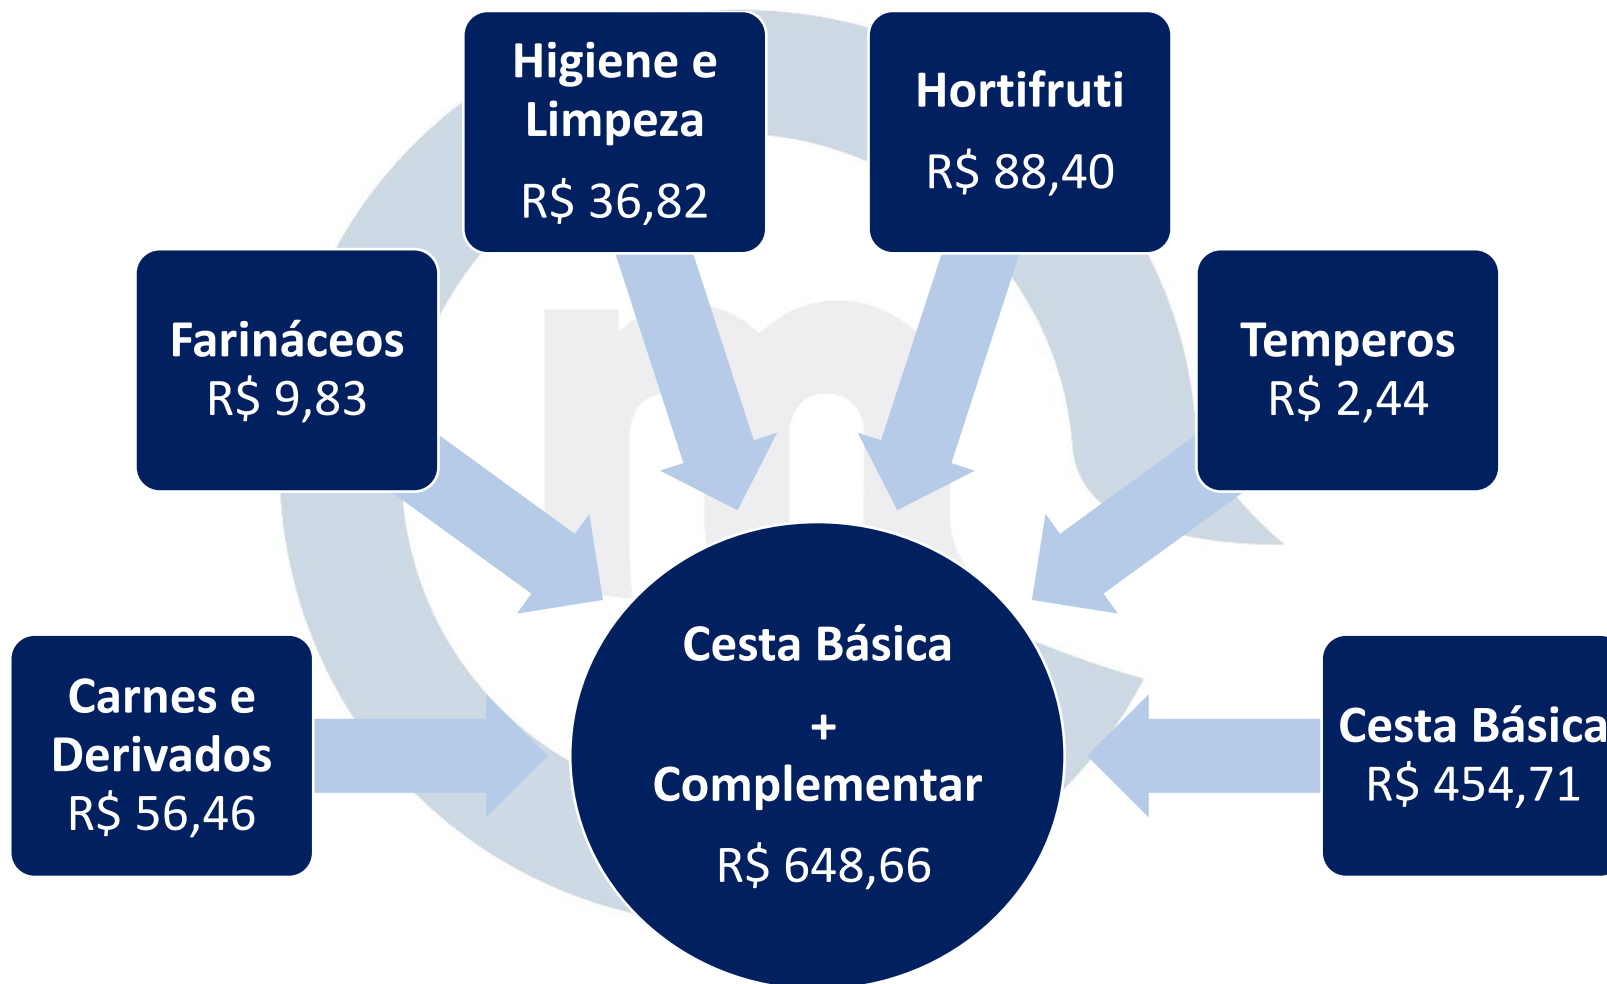

CESTA BÁSICA MAIS A CESTA BÁSICA COMPLEMENTAR