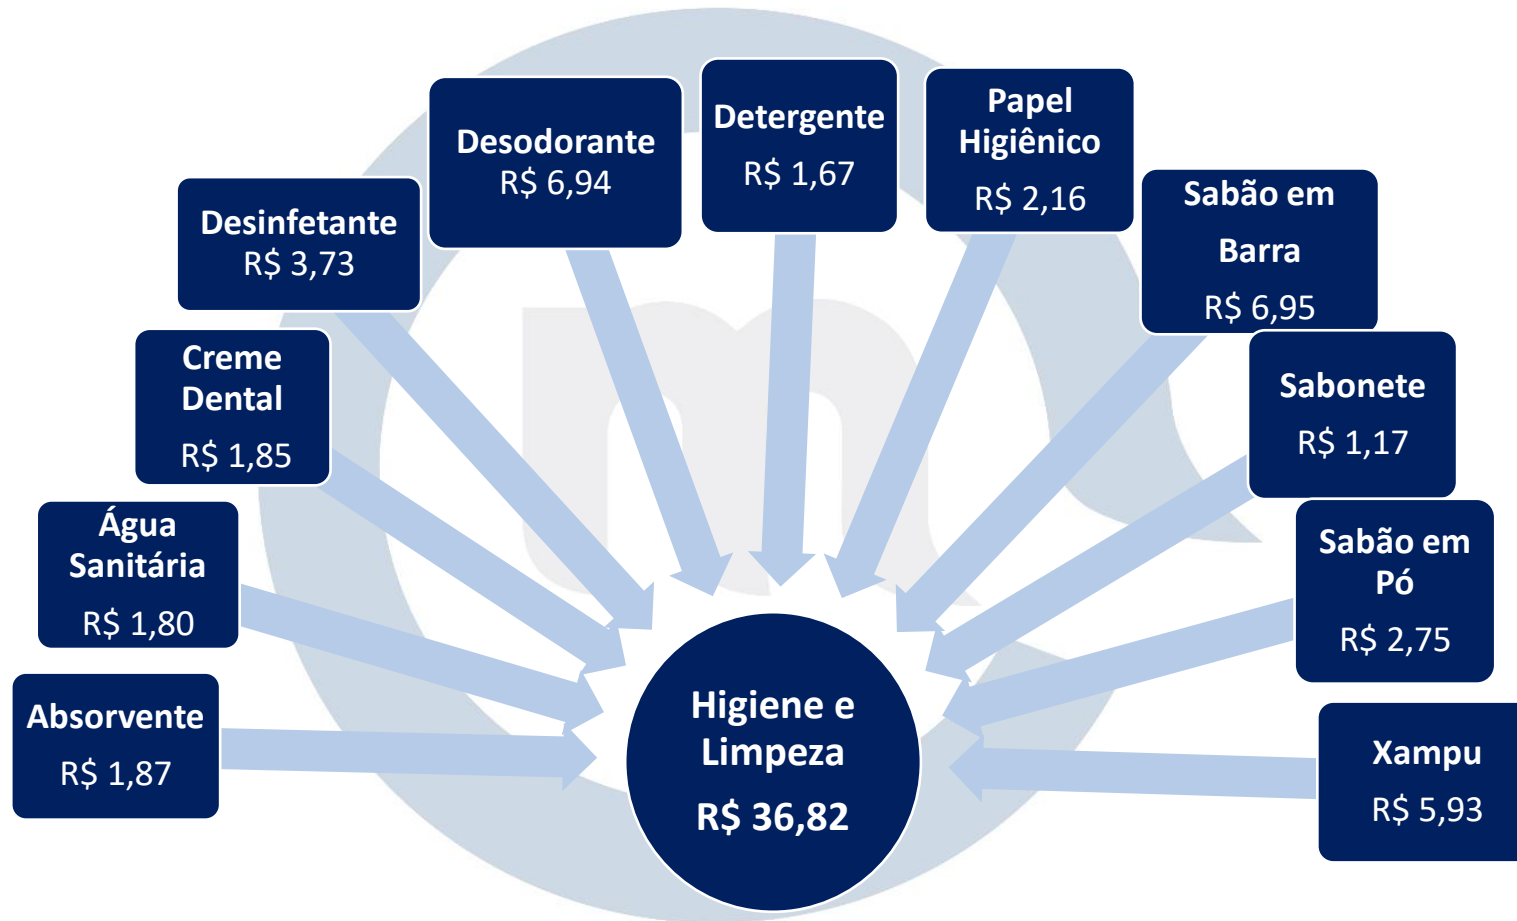

HIGIENE E LIMPEZA