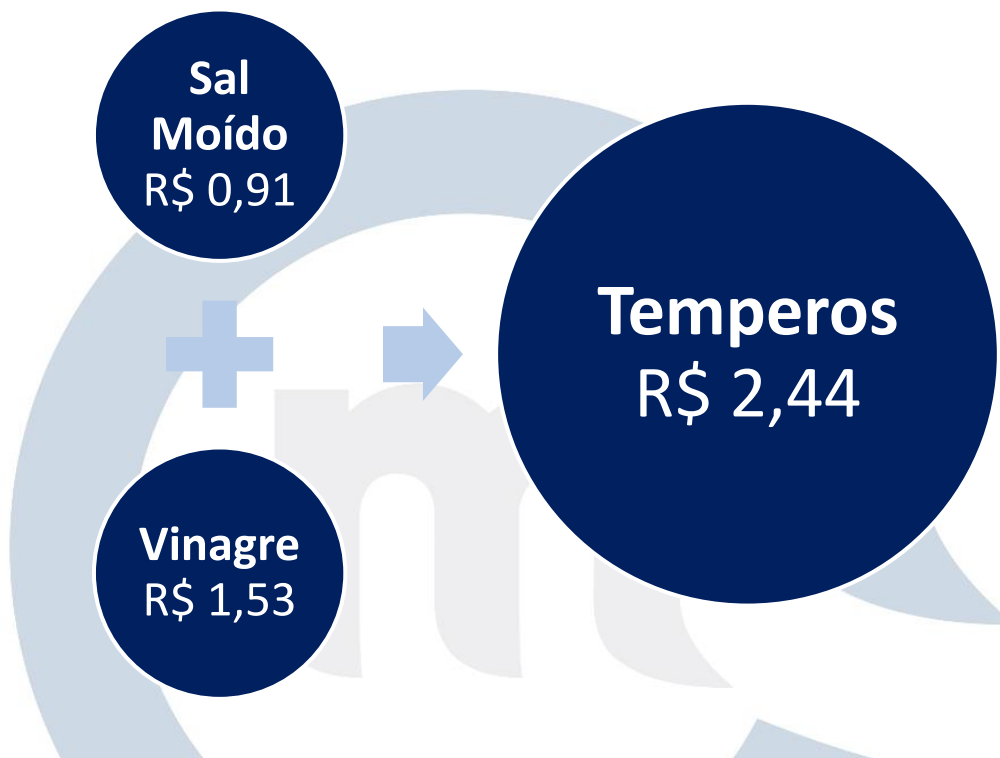

TEMPEROS

Produtos	QTD.	Média	Menor	Maior	Variação em %	Variação em reais	Menor Preço	Maior Preço
Sal Moído	1/2Kg	0,91	0,49	1,59	224,49%	1,10	Supermercado O Cestão	BL Atacado
Vinagre (Álcool)	500 ml	1,53	1,15	2,99	160,00%	1,84	Maxxi	Mercadinho Luna
Total		2,44	1,64	4,58	-	-