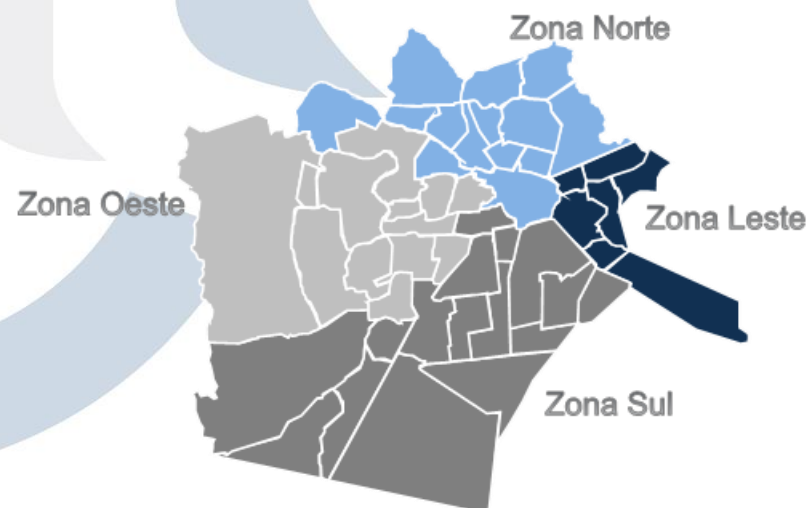

1 – OBJETIVO

O objetivo da pesquisa consiste em demonstrar por meio de uma pesquisa quantitativa de caráter descritivo a oscilação dos preços referente à cesta básica do mês de janeiro de 2021.

2 – METODOLOGIA

Trata-se de uma pesquisa quantitativa, por amostragem, realizada por meio de coletas presenciais com a aplicação de questionário estruturado junto a uma amostra representativa da população em estudo.

2.1 – UNIVERSO

Supermercados de pequeno, médio e grande porte distribuídos entre todas as regiões da cidade de Campina Grande.

2.2 – COBERTURA GEOGRÁFICA

Zonas: Norte, Sul, Leste e Oeste.

Distritos: São José da Mata, Galante.

2.3 – AMOSTRA E PERÍODO DA PESQUISA

Foram realizadas coleta de dados em 60 Supermercados em todas as regiões do município de Campina Grande no período de 06 a 09 de janeiro de 2021.

A definição dos endereços comerciais para a realização do levantamento de preços foi realizada por meio uma amostra aleatória simples. Na impossibilidade da realização da pesquisa em alguns desses locais a substituição foi realizada por um novo sorteio aleatório pertencente à mesma região.