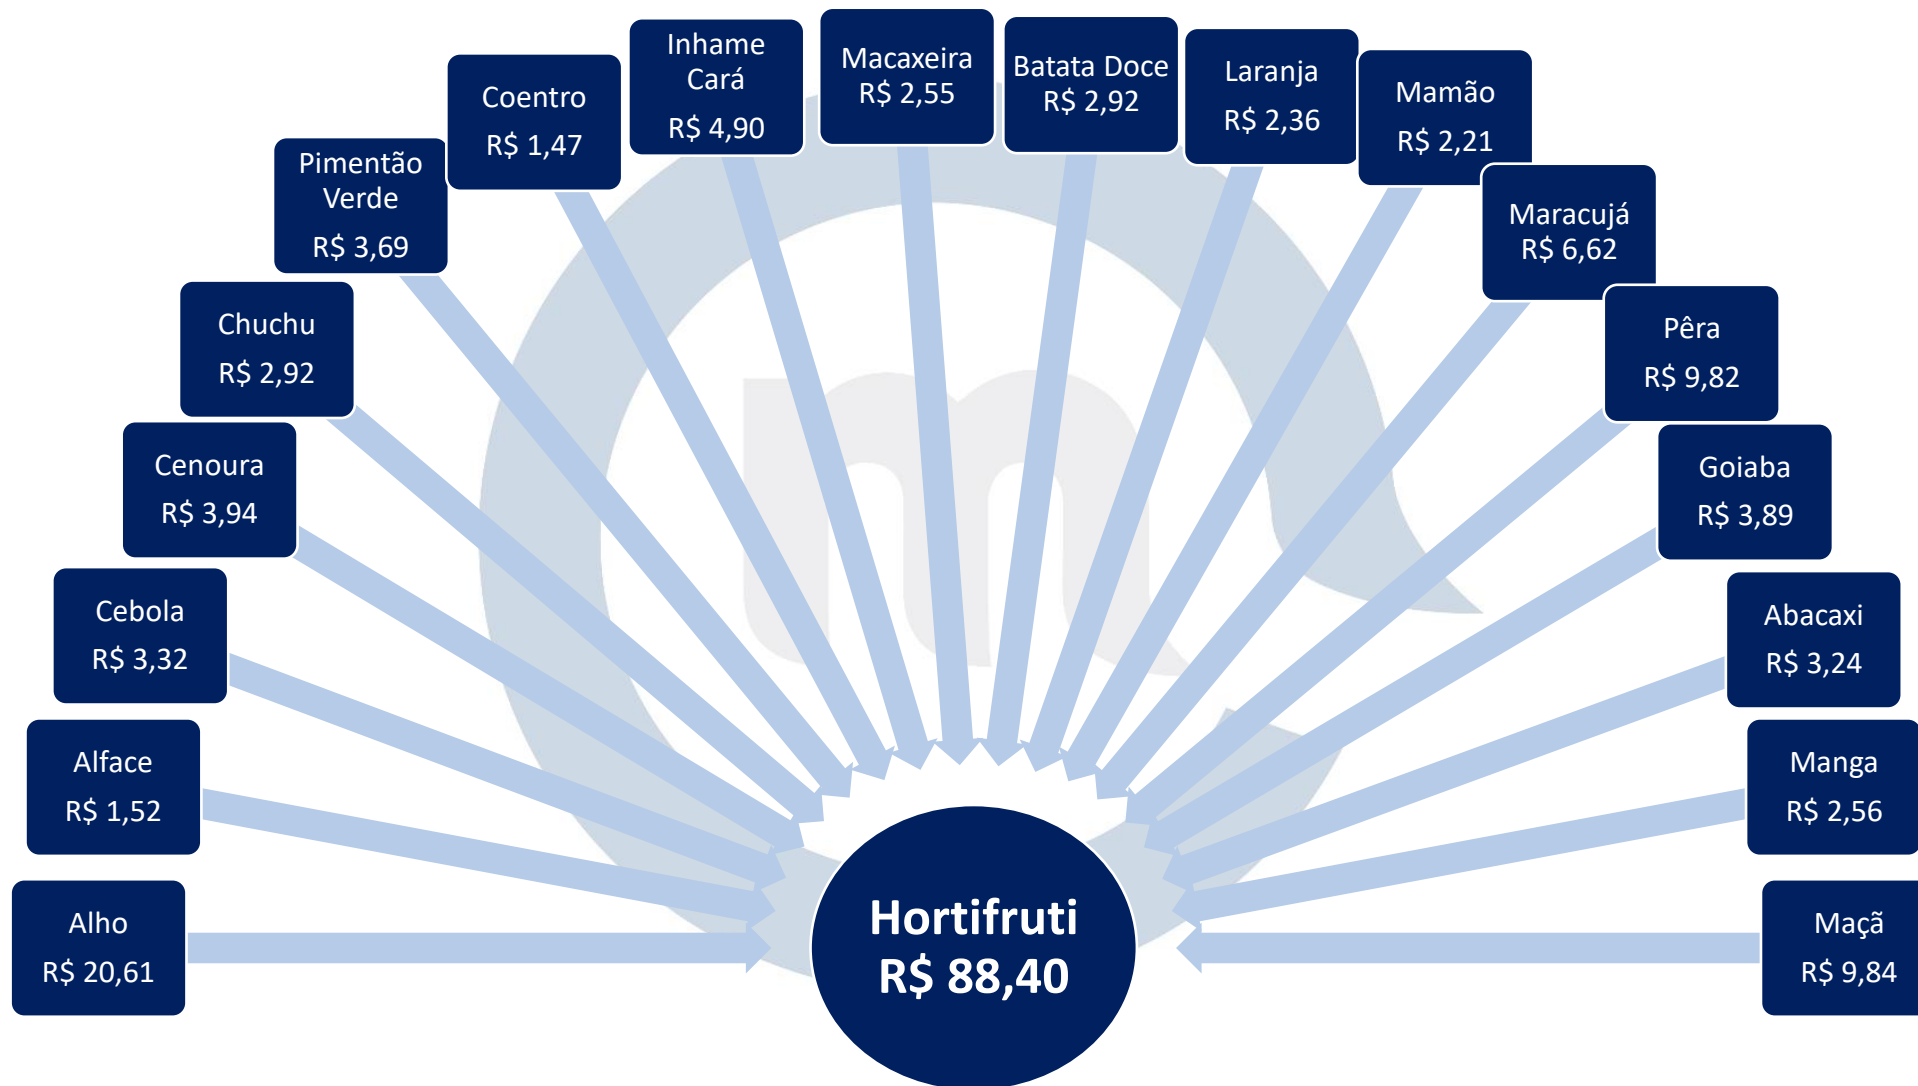

HORTIFRUTI