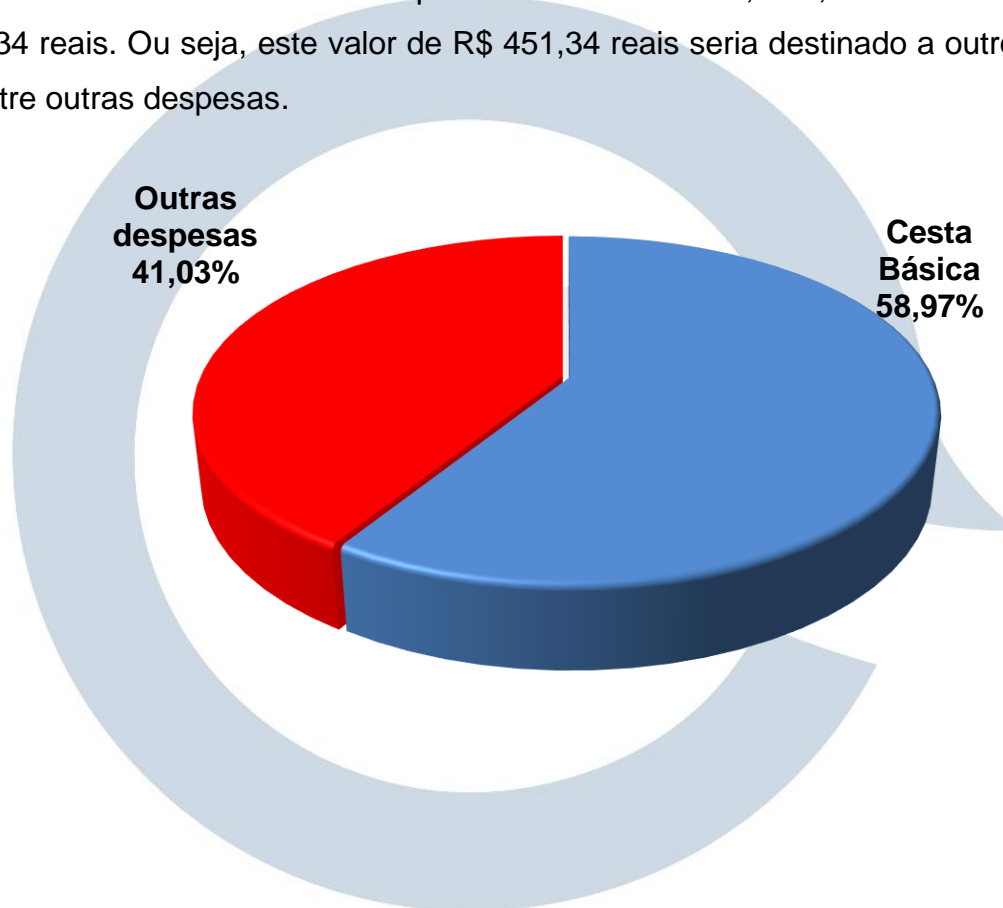

CESTA BÁSICA MAIS A CESTA BÁSICA COMPLEMENTAR

Por fim, temos a participação do salário mínimo no valor médio da cesta básica. O valor médio da Cesta Básica com a complementar do mês de janeiro de 2021 foi de R\$ 648,66 no período de 06 a 08 de janeiro de 2021, considerando o rendimento familiar de um salário mínimo (R\$ 1.100,00) o comprometimento do salário foi de aproximadamente de 58,97%, restando cerca de 41,03%, que é equivalente em termos absolutos a R\$ 451,34 reais. Ou seja, este valor de R\$ 451,34 reais seria destinado a outros compromissos tais como água, energia, internet, transporte dentre outras despesas.