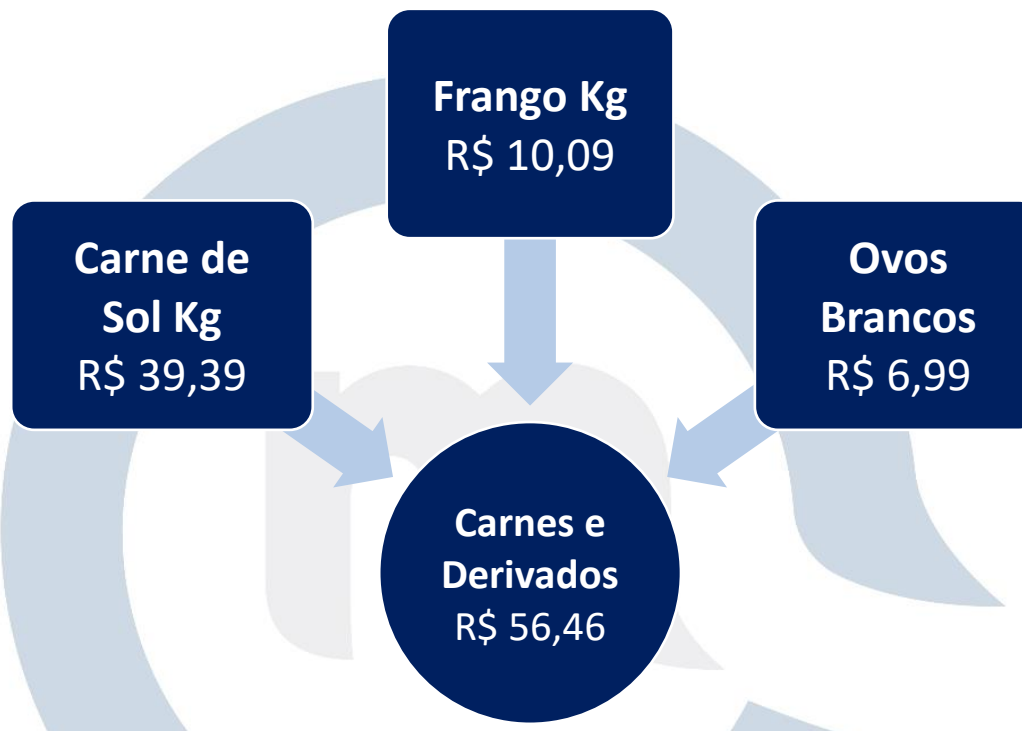

CARNES E DERIVADOS

Produtos	QTD.	Média	Menor	Maior	Variação em %	Variação em reais	Menor Preço	Maior Preço
Carne de Sol	1,0 Kg	39,39	29,99	57,90	93,06%	27,91	Bomquesó	Extra Hiper
Frango	1,0 Kg	10,09	7,39	13,50	82,68%	6,11	Atacadão	Big Bompreço
Ovos Brancos	12 Unidades	6,99	5,99	7,79	30,05%	1,80	Mercadinho Melhor Preço	Mercadinho Família Feliz
Total		56,46	43,37	79,19	-	-