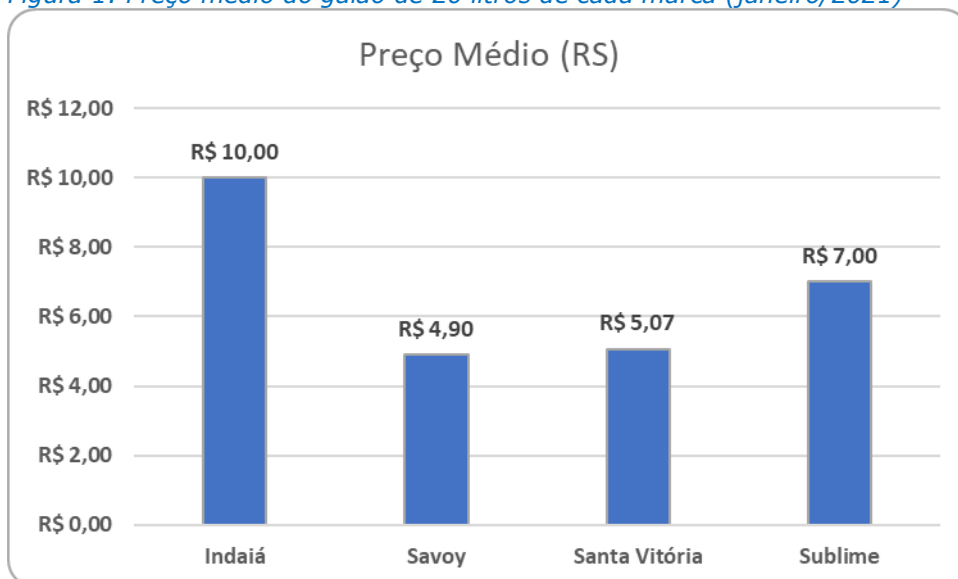

2. Resultados

Nesta seção serão apresentados os principais resultados da pesquisa de preços relacionada ao galão com capacidade de 20 litros de água mineral e do botijão de 13 quilos do Gás Liquefeito de Petróleo (GLP).

2.1 Água mineral: Para a pesquisa foram consideradas quatro (04) marcas de água mineral, são elas: Indaiá, Savoy, Santa Vitória e Sublime, os preços são para retirar o galão no estabelecimento. E o plano de amostragem utilizado foi o não probabilístico, portanto, as análises feitas são apenas para os estabelecimentos visitados, ou seja, não se pode generalizar como sendo a realidade para toda a cidade. Na ocasião foram selecionados 19 estabelecimentos localizados em 13 bairros de Campina Grande.

Preço Médio

Inicialmente foi realizada uma comparação entre as marcas pesquisadas nos estabelecimentos campinenses. Desta forma, segue a Figura 1 com o preço médio para cada marca e abaixo mais detalhes dos preços encontrados.

Figura 1: Preço médio do galão de 20 litros de cada marca (janeiro/2021)

Fonte: PROCON Municipal de Campina Grande-PB.

- **Indaiá:** o preço do galão com capacidade de 20 litros de água mineral desta marca em média é de **R$10,00**. Observamos na pesquisa deste mês uma variação percentual de **22,22%** entre o menor e o maior valor encontrado. A mesma pode ser comprada por preços que variam de R$ 9,00 a R$ 11,00. O consumidor pode economizar até **R$ 2,00** na hora da compra. Das quatro marcas pesquisadas essa é a que possui o preço médio mais alto;