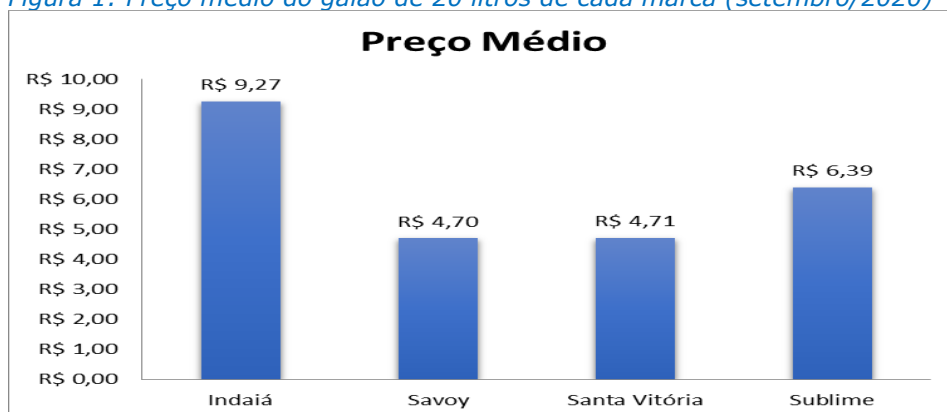

2. Resultados

Nesta seção serão apresentados os principais resultados da pesquisa de preços relacionada ao galão com capacidade de 20 litros de água mineral e do botijão de 13 quilos do Gás Liquefeito de Petróleo (GLP).

2.1 Água mineral: Para a pesquisa foram consideradas quatro (04) marcas de água mineral, são elas: Indaiá, Savoy, Santa Vitória e Sublime, os preços são para retirar o galão no estabelecimento. E o plano de amostragem utilizado foi o não probabilístico, portanto, as análises feitas são apenas para os estabelecimentos visitados, ou seja, não se pode generalizar como sendo a realidade para toda a cidade. Na ocasião foram selecionados 20 estabelecimentos localizados em 14 bairros de Campina Grande.

Preço Médio

Inicialmente foi realizada uma comparação entre as marcas pesquisadas nos estabelecimentos campinenses. Desta forma, segue a Figura 1 com o preço médio para cada marca e abaixo mais detalhes dos preços encontrados.

Figura 1: Preço médio do galão de 20 litros de cada marca (setembro/2020)

Fonte: PROCON Municipal de Campina Grande-PB.

- **Indaiá:** o preço do galão com capacidade de 20 litros de água mineral desta marca em média é de R$ 9,27. Observamos na pesquisa deste mês uma variação percentual de 25,00% entre o menor e o maior valor encontrado. A mesma pode ser comprada por preços que variam de R$ 8,00 a R$ 10,00. O consumidor pode economizar até R$ 2,00 na hora da compra. Das quatro marcas pesquisadas essa é a que possui o preço médio mais alto;
- **Savoy:** o preço, em média, do galão com capacidade de 20 litros de água mineral da Savoy é de R$ 4,70. Existe uma variação percentual de 57,59% entre o menor e o maior valor encontrado. A mesma pode ser comprada em uma faixa de preços que varia de R$ 3,49 a R$ 5,50. Se