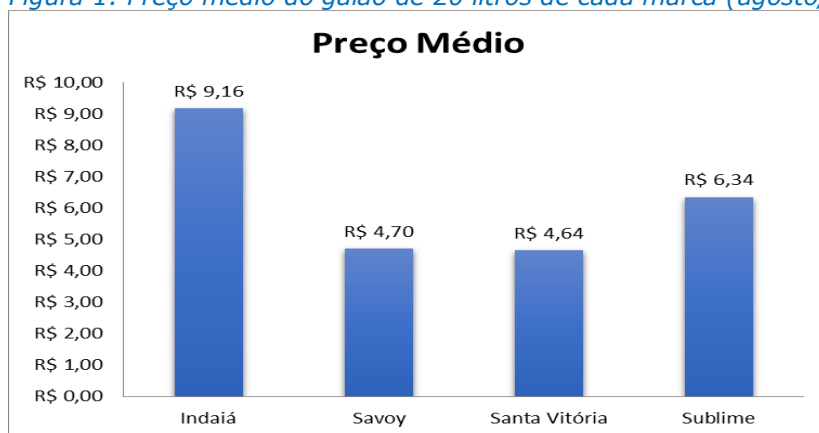

2. Resultados

Nesta seção serão apresentados os principais resultados da pesquisa de preços relacionada ao galão com capacidade de 20 litros de água mineral e do botijão de 13 quilos do Gás Liquefeito de Petróleo (GLP).

2.1 Água mineral: Para a pesquisa foram consideradas quatro (04) marcas de água mineral, são elas: Indaiá, Savoy, Santa Vitória e Sublime, os preços são para retirar o galão no estabelecimento. E o plano de amostragem utilizado foi o não probabilístico, portanto, as análises feitas são apenas para os estabelecimentos amostrados, ou seja, não se pode generalizar como sendo a realidade de toda a cidade. Na ocasião foram selecionados 20 estabelecimentos localizados em 14 bairros de Campina Grande.

Preço Médio

Inicialmente foi realizada uma comparação entre as marcas pesquisadas nos estabelecimentos campinenses. Desta forma, segue a Figura 1 com o preço médio para cada marca e abaixo mais detalhes dos preços encontrados.

Figura 1: Preço médio do galão de 20 litros de cada marca (agosto/2020)

Fonte: PROCON Municipal de Campina Grande-PB.

- **Indaiá:** o preço do galão com capacidade de 20 litros de água mineral desta marca em média é de R$ 9,16. Observamos na pesquisa deste mês uma variação percentual de 25,00% entre o menor e o maior valor encontrado. A mesma pode ser comprada por preços que variam de R$ 8,00 a R$ 10,00. O consumidor pode economizar até R$ 2,00 na hora da compra. Das quatro marcas pesquisadas essa é a que possui o preço médio mais alto;
- **Savoy:** o preço, em média, do galão com capacidade de 20 litros de água mineral da Savoy é de R$ 4,70. Existe uma variação percentual de 57,59% entre o menor e o maior valor encontrado. A mesma pode ser