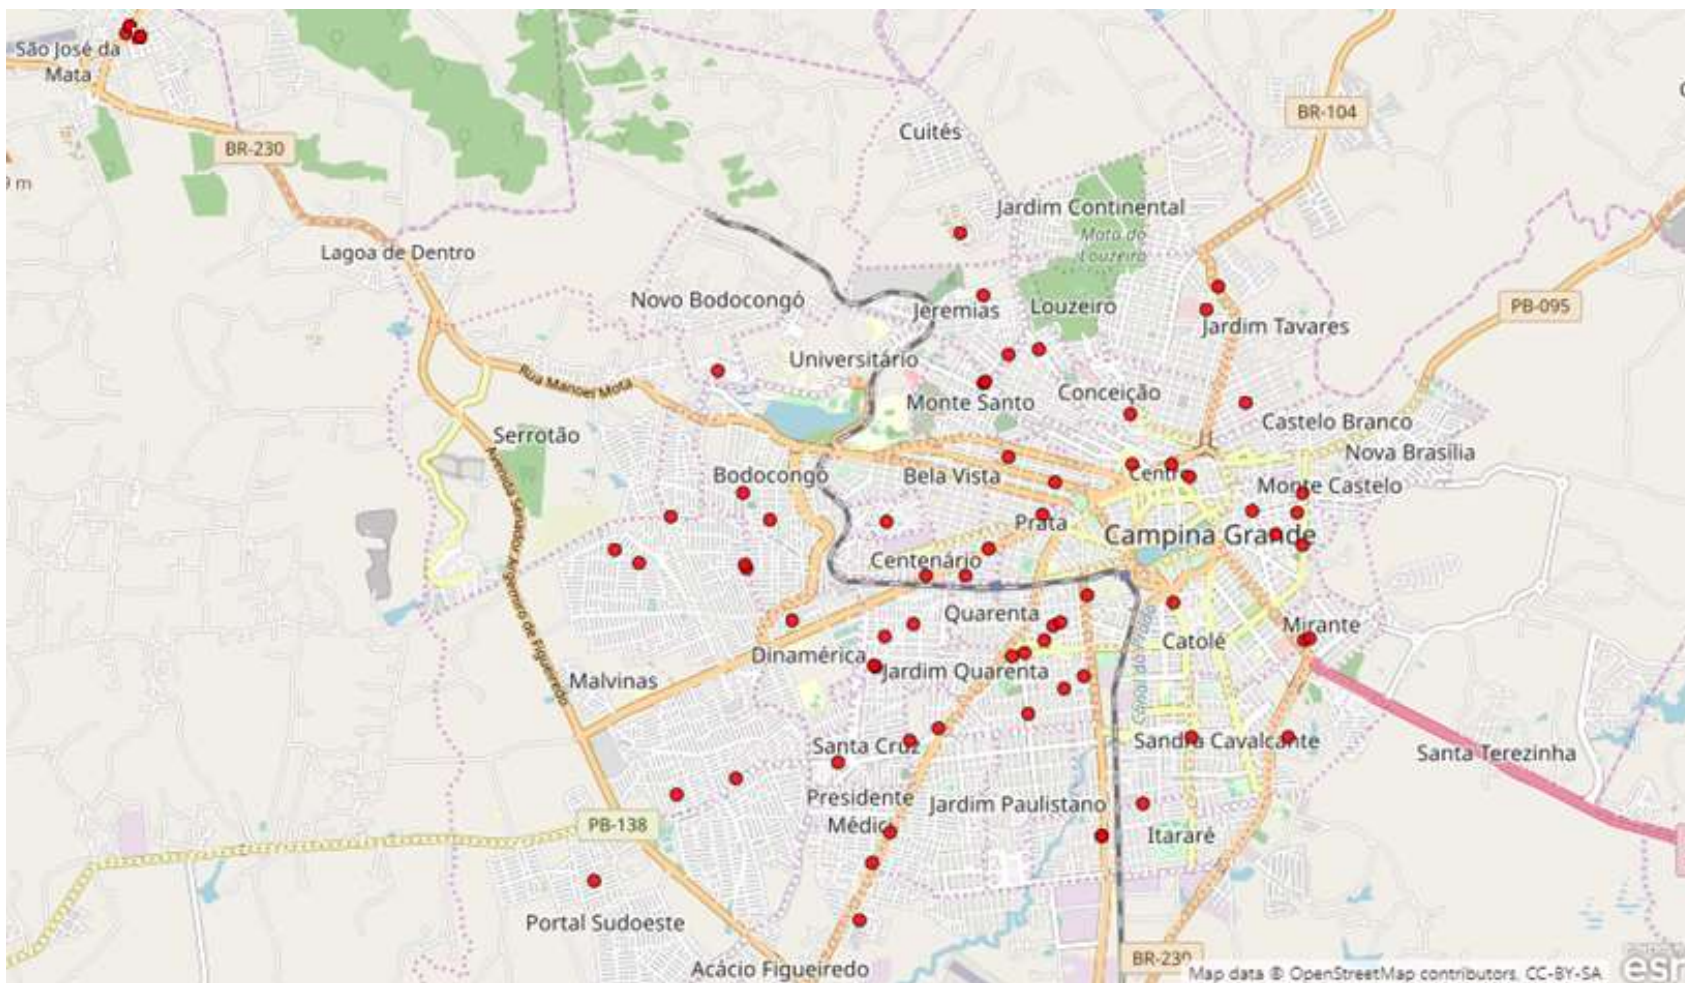

## ENDEREÇOS DOS ESTABELECEMENTOS VISITADOS

<b>Supermercados</b>	<b>Endereço</b>
Assaí	Av: Assis Chateaubriand, s/n - Liberdade
Atacadão	Av: Manoel Tavares, s/n - Jardim Tavares
Big Bompreço	Av: Almeida Barreto, s/n - Açude Velho
Bomquesó	Rua: Odon Bezerra, 455 - Liberdade
Casa do Charque	Rua: Dr Antônio Sá, s/n - Feira Central
Extra Hiper	Av: Severino Bezerra Cabral, 1339 - Mirante
Hiper Todo Dia	Av: Almirante Barroso, s/n - Santa Cruz
Maia Supermercado	Rua: João XXIII, 649 - Liberdade
Maxxi	Av: Floriano Peixoto, s/n - Dinamerica
Mercadinho Bodega Vip	Rua: Manoel David de Arruda, 388 - Santo Antônio
Mercadinho Bom Lucro	Rua: Otávio Batista Cabral, 353 - Rocha Cavalcante
Mercadinho Brasileiro	Rua: Franklin Araújo, 1036 - Alto Branco
Mercadinho do Zezinho	Rua: Pedro da Costa Agra, 463 - José Pinheiro
Mercadinho e Açougue Dois Irmãos	Av: Juscelino Kubitschek, 2260 - Cruzeiro
Mercadinho Família Feliz	Rua: Pedro da Costa Agra, 372 - José Pinheiro
Mercadinho Joanes	Av: Floriano Peixoto, 1800 - Centenário
Mercadinho Limeira	Rua: Santa Luzia, 112 - Pedregal
Mercadinho Luna	Av: Vigario Calixto, 426 - Catolé
Mercadinho Magnus	Rua: Monteiro Lobato, 522 - Alto Branco
Mercadinho Melhor Preço	Rua: Maria Bezerra de Carvalho, 450 - Portal Sudoeste
Mercadinho Mini Preço	Rua: Gilberto Pereira, 237 - Liberdade
Mercadinho Opção	Rua: Edgar Barbosa da Costa, 09 - Serrotão