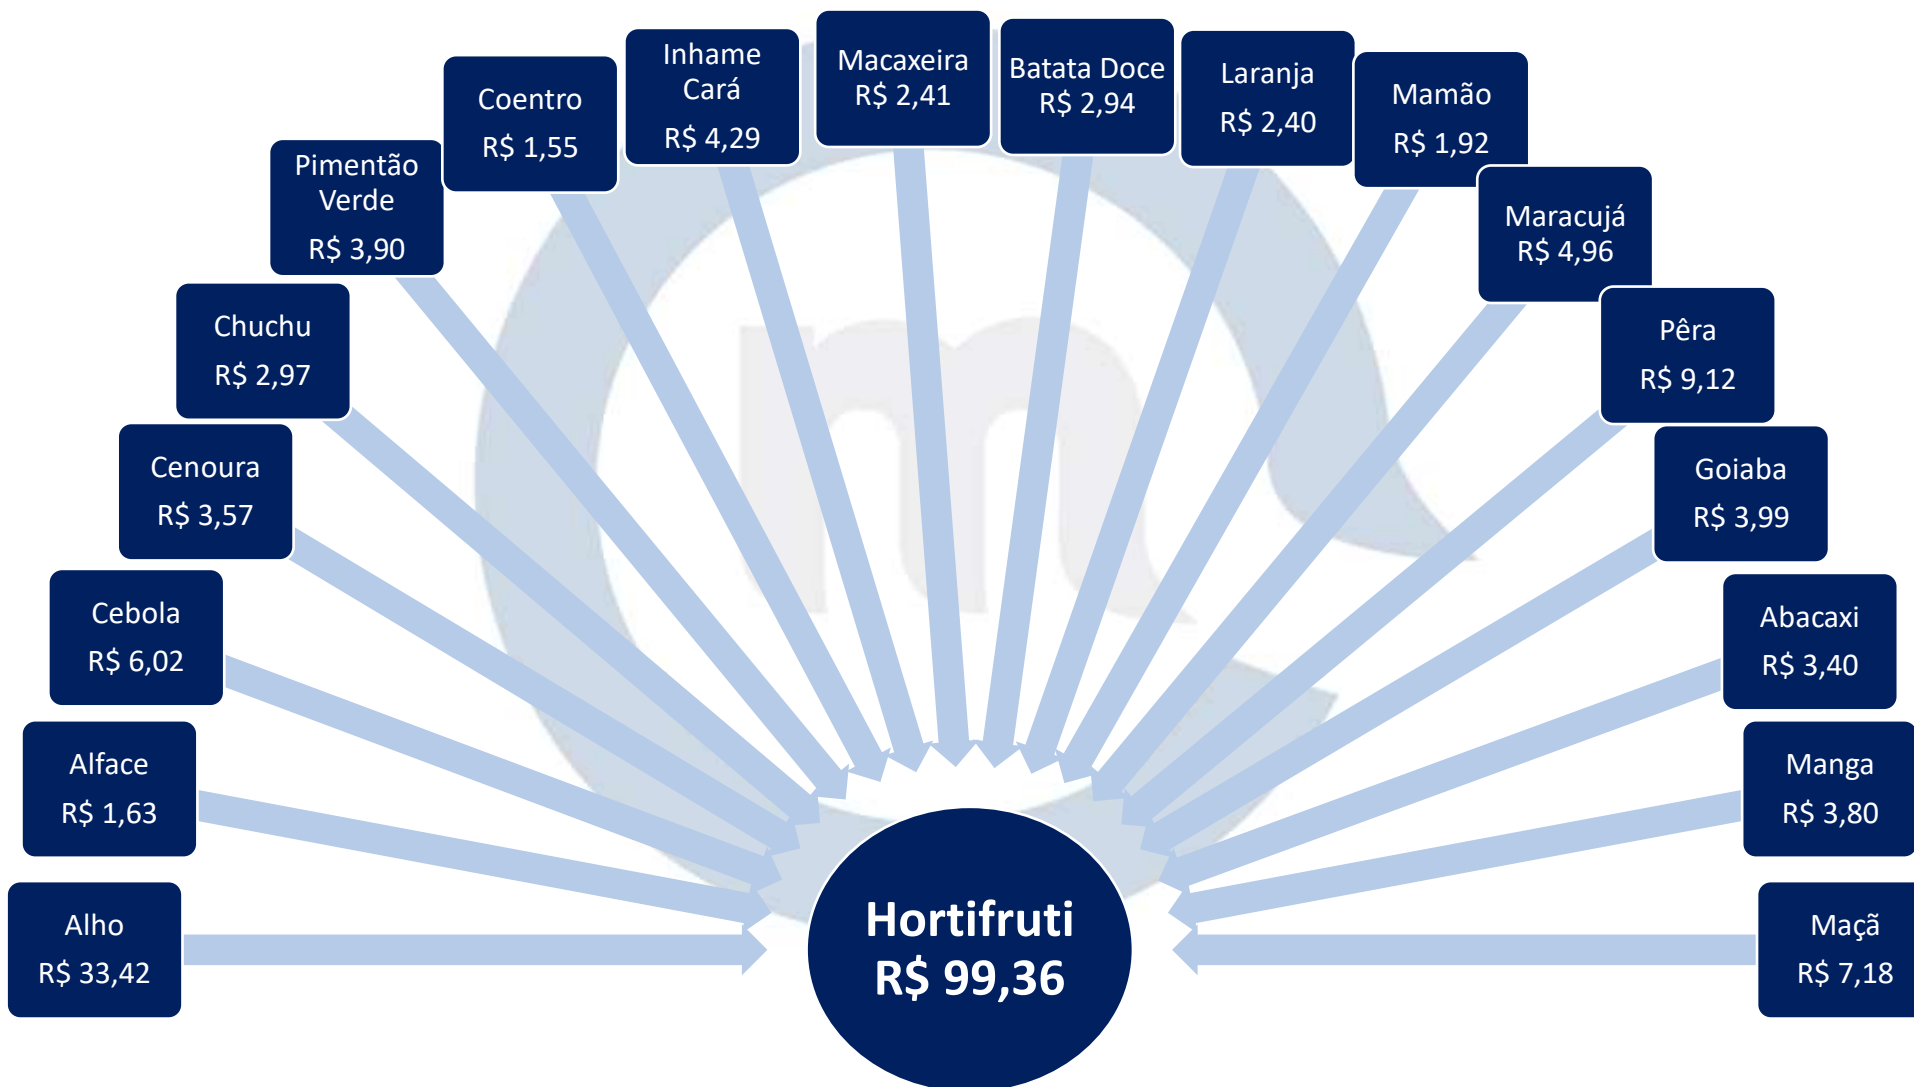

HORTIFRUTI