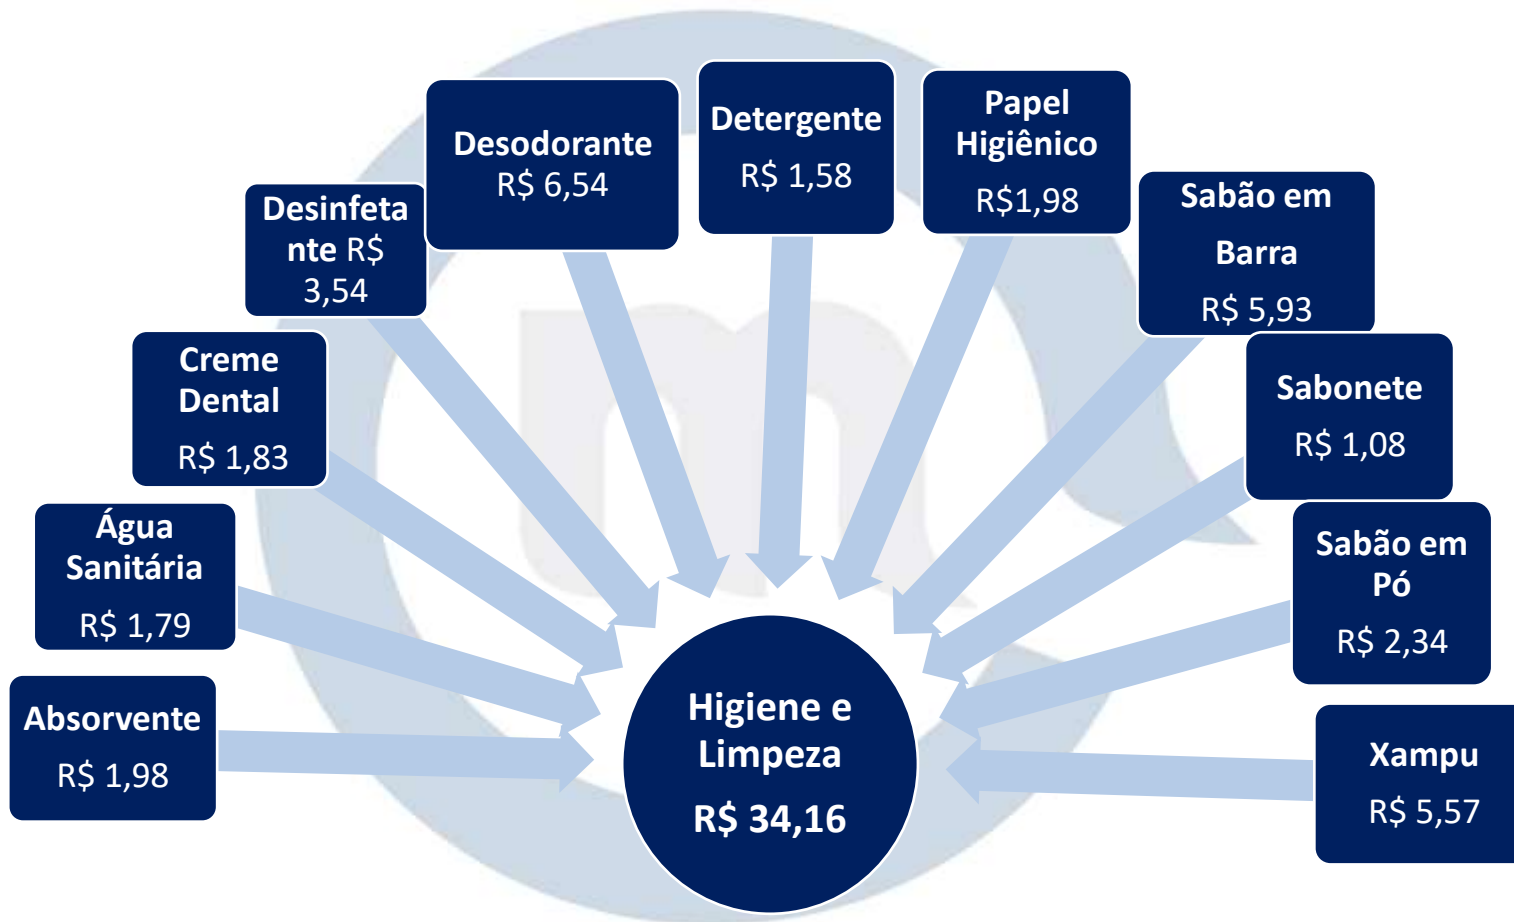

HIGIENE E LIMPEZA