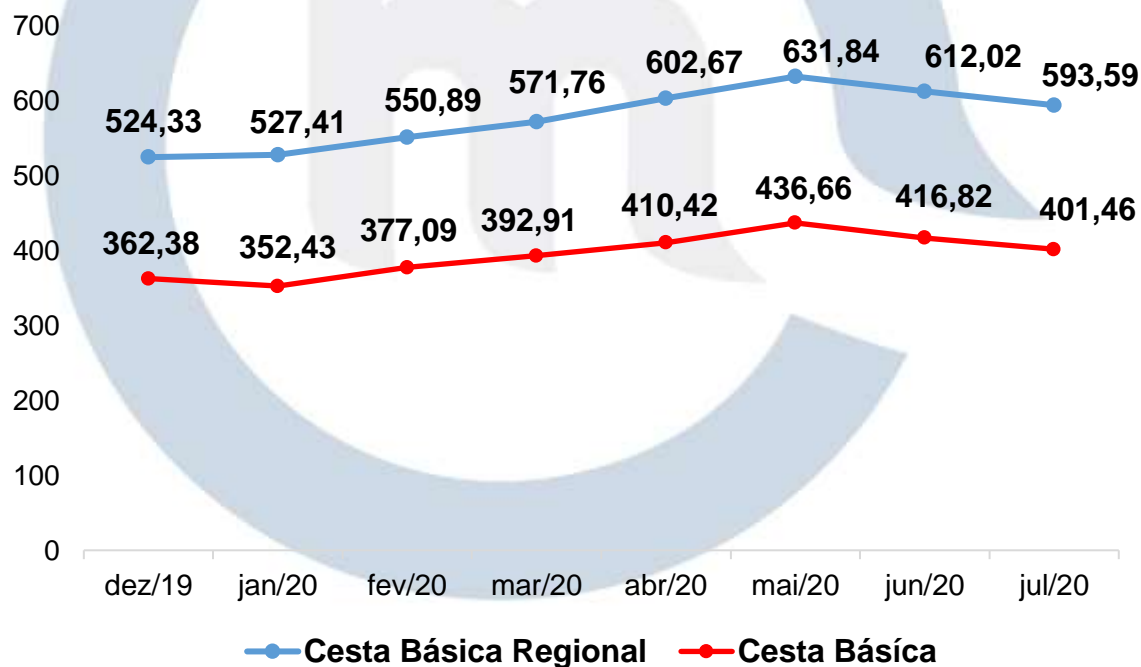

## CESTA BÁSICA MAIS A CESTA BÁSICA COMPLEMENTAR

Por fim, temos a participação do salário mínimo no valor médio da cesta básica. O valor médio da Cesta Básica com a complementar do mês de julho de 2020 foi de R\$ 593,59 no período de 02 a 09 de julho de 2020, considerando o rendimento familiar de um salário mínimo (R\$ 1.045,00) o comprometimento do salário foi de aproximadamente de 56,8%, restando cerca de 43,2%, que é equivalente em termos absolutos a 451,41 reais. Ou seja, este valor de 451,41 reais seria destinado a outros compromissos tais como água, energia, internet, transporte dentre outras despesas.

No gráfico a seguir, é possível perceber que a Cesta Básica Regional vinha aumentando a cada mês, entretanto houveram reduções nos dois últimos meses, de dezembro de 2019 a janeiro de 2020 o aumento foi de 0,6%, de janeiro para fevereiro de 2020 de aproximadamente 4,5%, de fevereiro para março de 3,8% de aumento, de março para abril o aumento foi de 5,4%, de abril para maio o aumento foi de 4,8%, de maio para junho a redução foi de -1,2% e de junho para julho a redução foi de -3,7%. A Cesta Básica Alimentar de dezembro de 2019 para janeiro de 2020 teve uma redução de R\$ 7,94 reais, mas de janeiro a fevereiro de 2020 houve um aumento de R\$ 24,66, ou seja, cerca de 7,0%, de fevereiro para março o aumento foi de 4,2%, de março para abril de 2020 o aumento foi de R\$ 17,51 reais, de abril para maio o aumento foi de R\$ 26,24, de maio para junho houve redução de 19,82 e de junho para julho houve redução de 18,43 o que é equivalente a -3,0%.