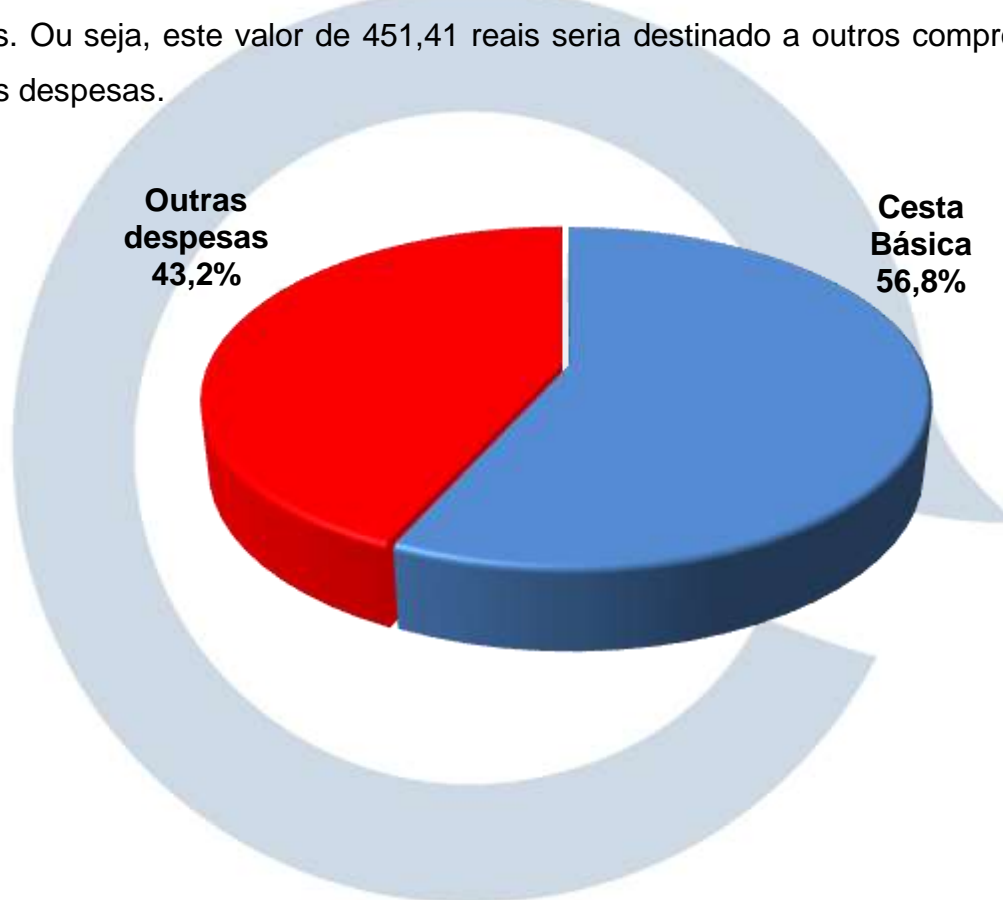

## CESTA BÁSICA MAIS A CESTA BÁSICA COMPLEMENTAR

Por fim, temos a participação do salário mínimo no valor médio da cesta básica. O valor médio da Cesta Básica com a complementar do mês de julho de 2020 foi de R\$ 593,59 no período de 02 a 09 de julho de 2020, considerando o rendimento familiar de um salário mínimo (R\$ 1.045,00) o comprometimento do salário foi de aproximadamente de 56,8%, restando cerca de 43,2%, que é equivalente em termos absolutos a 451,41 reais. Ou seja, este valor de 451,41 reais seria destinado a outros compromissos tais como água, energia, internet, transporte dentre outras despesas.