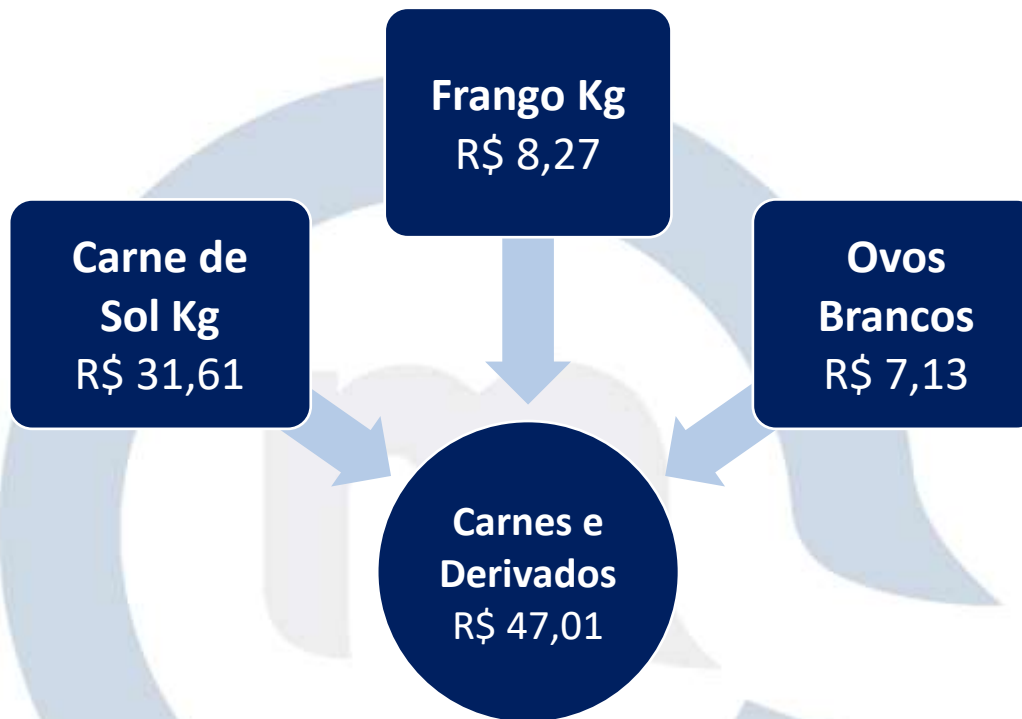

CARNES E DERIVADOS

Produtos	QTD.	Média	Menor	Maior	Variação em %	Variação em reais	Menor Preço	Maior Preço
Carne de Sol	1,0 Kg	31,61	22,99	44,90	95,30%	21,91	Mercadinho Família Feliz	Extra Hiper
Frango	1,0 Kg	8,27	6,79	9,50	39,91%	2,71	Maxxi	Mercadinho Opção
Ovos Brancos	12 Unidades	7,13	5,99	7,79	30,05%	1,80	Mercadinho e Açougue Dois Irmãos	Mercadinho Família Feliz
Total		47,01	35,77	62,19	-	-