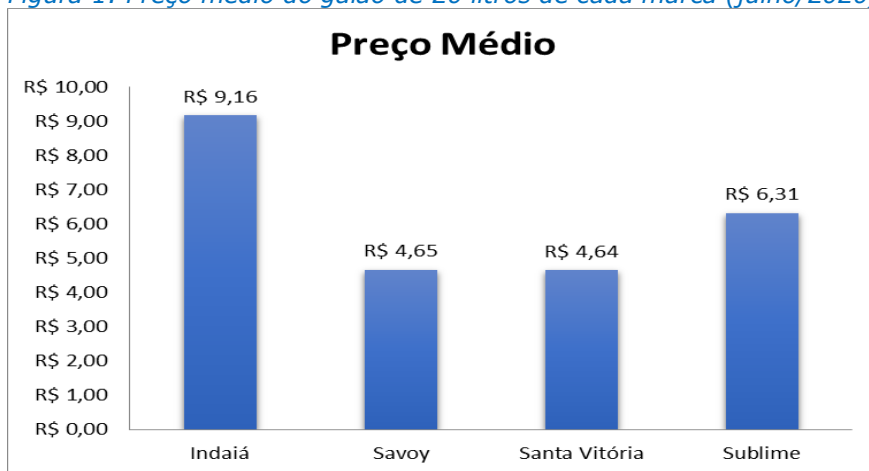

2. Resultados

Nesta seção serão apresentados os principais resultados da pesquisa de preços relacionada ao galão com capacidade de 20 litros de água mineral e do botijão de 13 quilos do Gás Liquefeito de Petróleo (GLP).

2.1 Água mineral: Para a pesquisa foram consideradas quatro (04) marcas de água mineral, são elas: Indaiá, Savoy, Santa Vitória e Sublime, os preços são para retirar o galão no estabelecimento. E o plano de amostragem utilizado foi o não probabilístico, portanto, as análises feitas são apenas para os estabelecimentos amostrados, ou seja, não se pode generalizar como sendo a realidade de toda a cidade. Na ocasião foram selecionados 20 estabelecimentos localizados em 14 bairros de Campina Grande.

Preço Médio

Inicialmente foi realizada uma comparação entre as marcas pesquisadas nos estabelecimentos campinenses. Desta forma, segue a Figura 1 com o preço médio para cada marca e abaixo mais detalhes dos preços encontrados.

Figura 1: Preço médio do galão de 20 litros de cada marca (julho/2020)

Fonte: PROCON Municipal de Campina Grande-PB.

- **Indaiá:** o preço do galão com capacidade de 20 litros de água mineral desta marca em média é de R$ 9,16. Observamos na pesquisa deste mês uma variação percentual de 25,00% entre o menor e o maior valor encontrado. A mesma pode ser comprada por preços que variam de R$ 8,00 a R$ 10,00. O consumidor pode economizar até R$ 2,00 na hora da compra. Das quatro marcas pesquisadas essa é a que possui o preço médio mais alto;

- **Savoy:** o preço, em média, do galão com capacidade de 20 litros de água mineral da Savoy é de R$ 4,65. Existe uma variação percentual