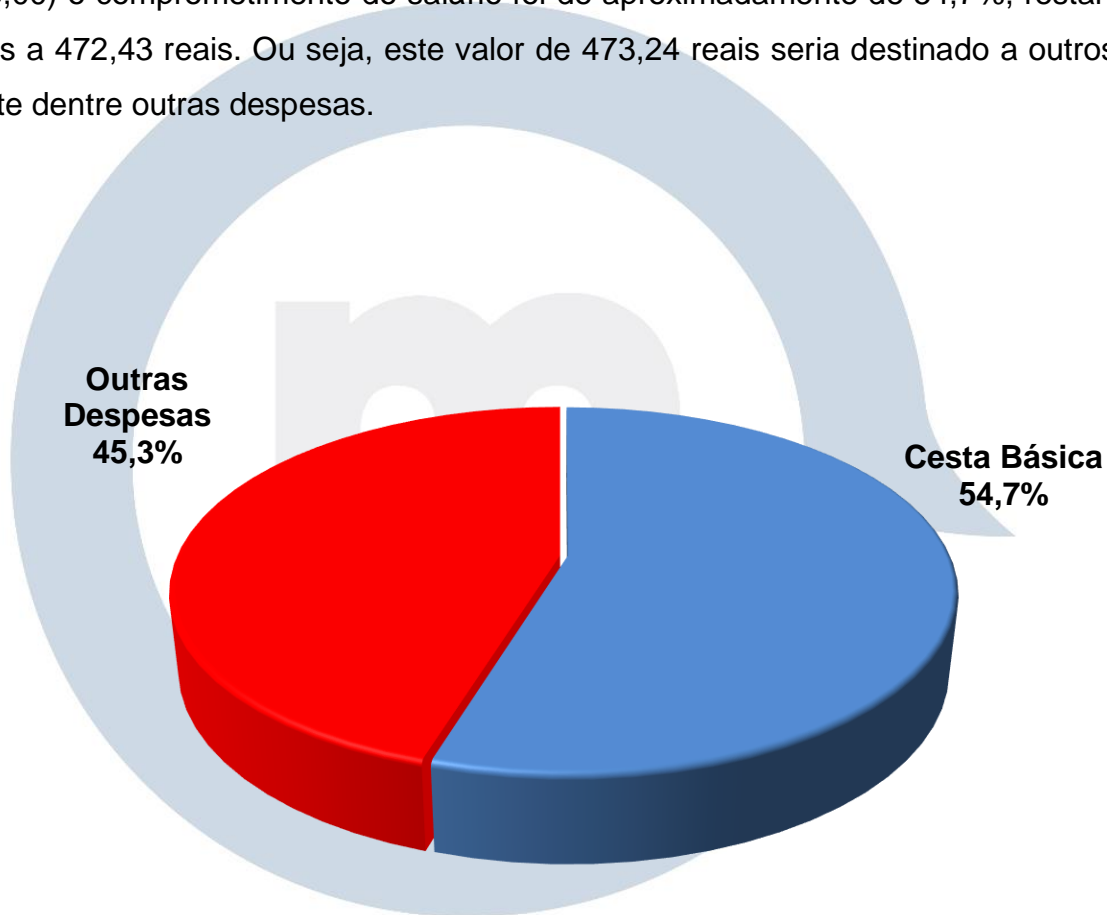

Por fim, temos a participação do salário mínimo no valor médio da cesta básica. O valor médio da Cesta Básica com a complementar do mês de março de 2020 foi de R$ 571,76 no período de 05 a 11 de março de 2020, considerando o rendimento familiar de um salário mínimo (R$ 1.045,00) o comprometimento do salário foi de aproximadamente de 54,7%, restando cerca de 45,3%, que é equivalente em termos absolutos a 472,43 reais. Ou seja, este valor de 473,24 reais seria destinado a outros compromissos tais como água, energia, internet, transporte dentre outras despesas.