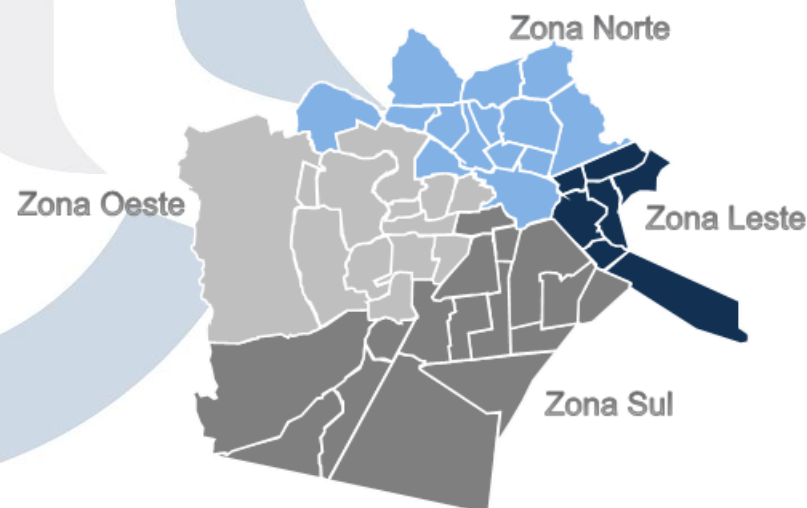

1 – OBJETIVO

O objetivo da pesquisa consiste em demonstrar por meio de uma pesquisa quantitativa de caráter descritivo a oscilação dos preços referente à cesta básica do mês de março de 2020.

2 – METODOLOGIA

Trata-se de uma pesquisa quantitativa, por amostragem, realizada por meio de coletas presenciais com a aplicação de questionário estruturado junto a uma amostra representativa da população em estudo.

2.1 – Universo

Supermercados de pequeno, médio e grande porte distribuídos entre todas as regiões da cidade de Campina Grande.

2.2 – Cobertura Geográfica

Zonas: Norte, Sul, Leste e Oeste.

Distritos: São José da Mata, Galante.

2.3 – Amostra e período da pesquisa

Foram realizadas coleta de dados em 60 Supermercados em todas as regiões do município de Campina Grande no período de 05 a 11 de março de 2020.

A definição dos endereços comerciais para a realização do levantamento de preços foi realizada por meio uma amostra aleatória simples. Na impossibilidade da realização da pesquisa em alguns desses locais a substituição foi realizada por um novo sorteio aleatório pertencente à mesma região.