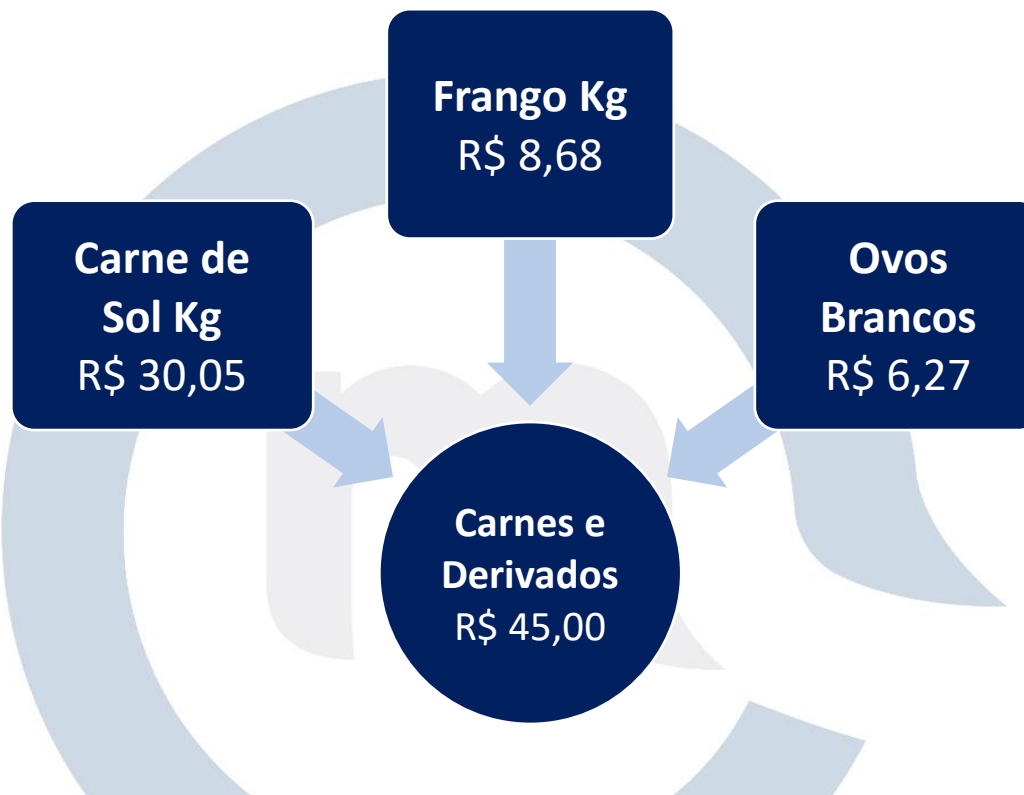

CARNES E DERIVADOS

Produtos	QTD.	Média	Menor	Maior	Varição em %	Varição em reais	Menor Preço	Maior Preço
Carne de Sol	1,0 Kg	30,05	24,99	37,90	51,66	12,91	Supermercado Estrela	Extra Hiper
Frango	1,0 Kg	8,68	7,10	13,25	86,62	6,15	Mini Mercado Carril	Rio do Peixe Atacarejo
Ovos Brancos	12 Unidades	6,27	4,99	7,39	48,10	2,40	Mercadinho Opção	Porto Supermercado
Total		45,00	37,08	58,54	-	-