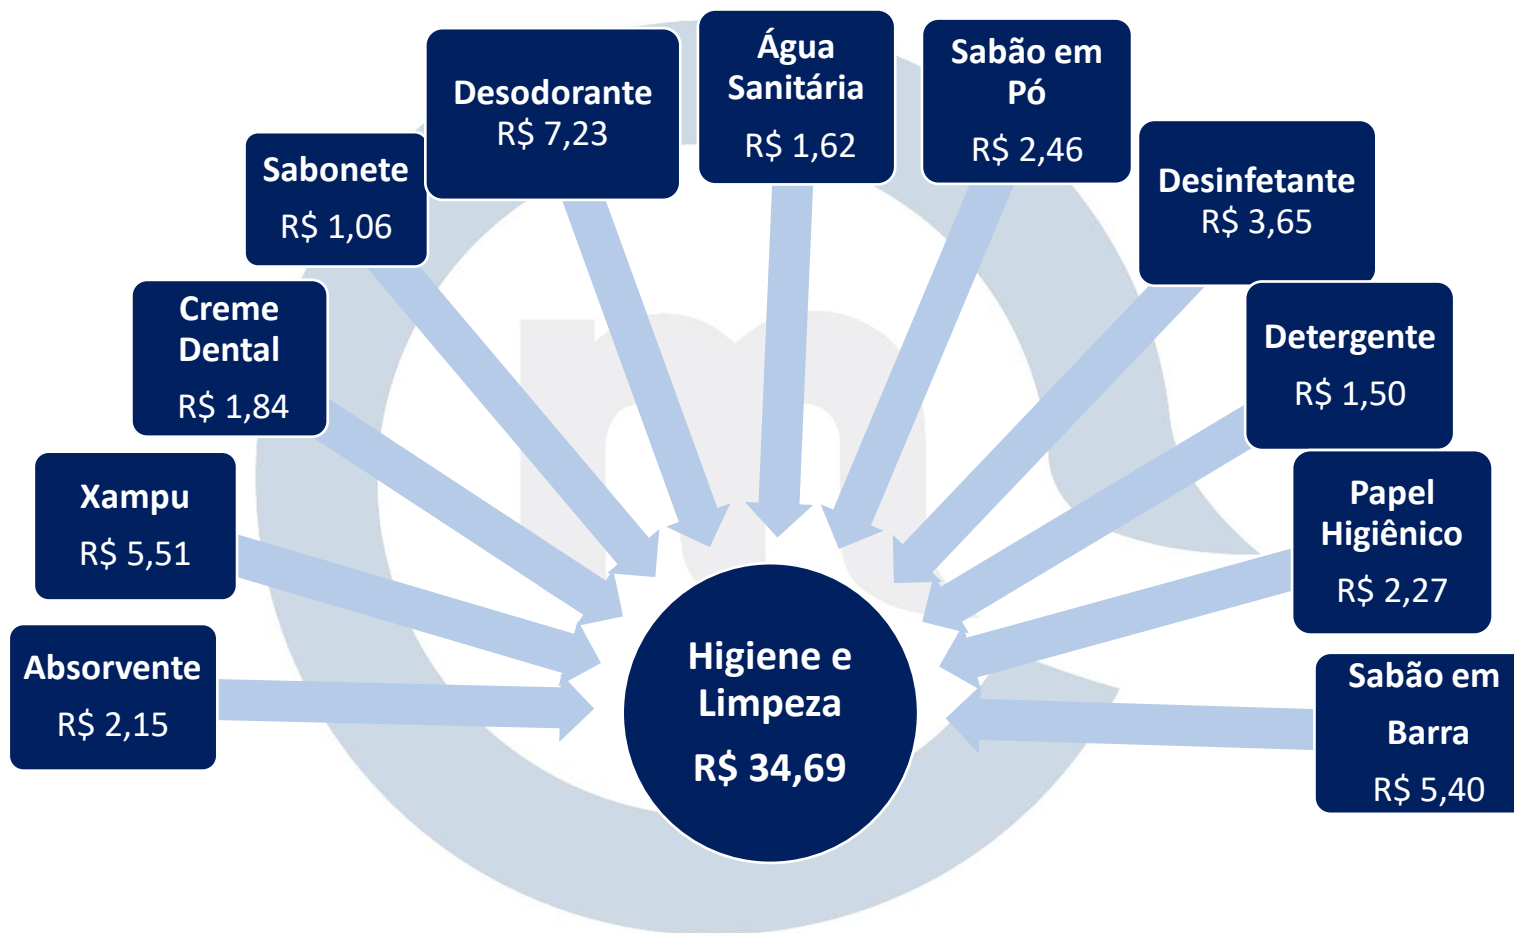

HIGIENE E LIMPEZA