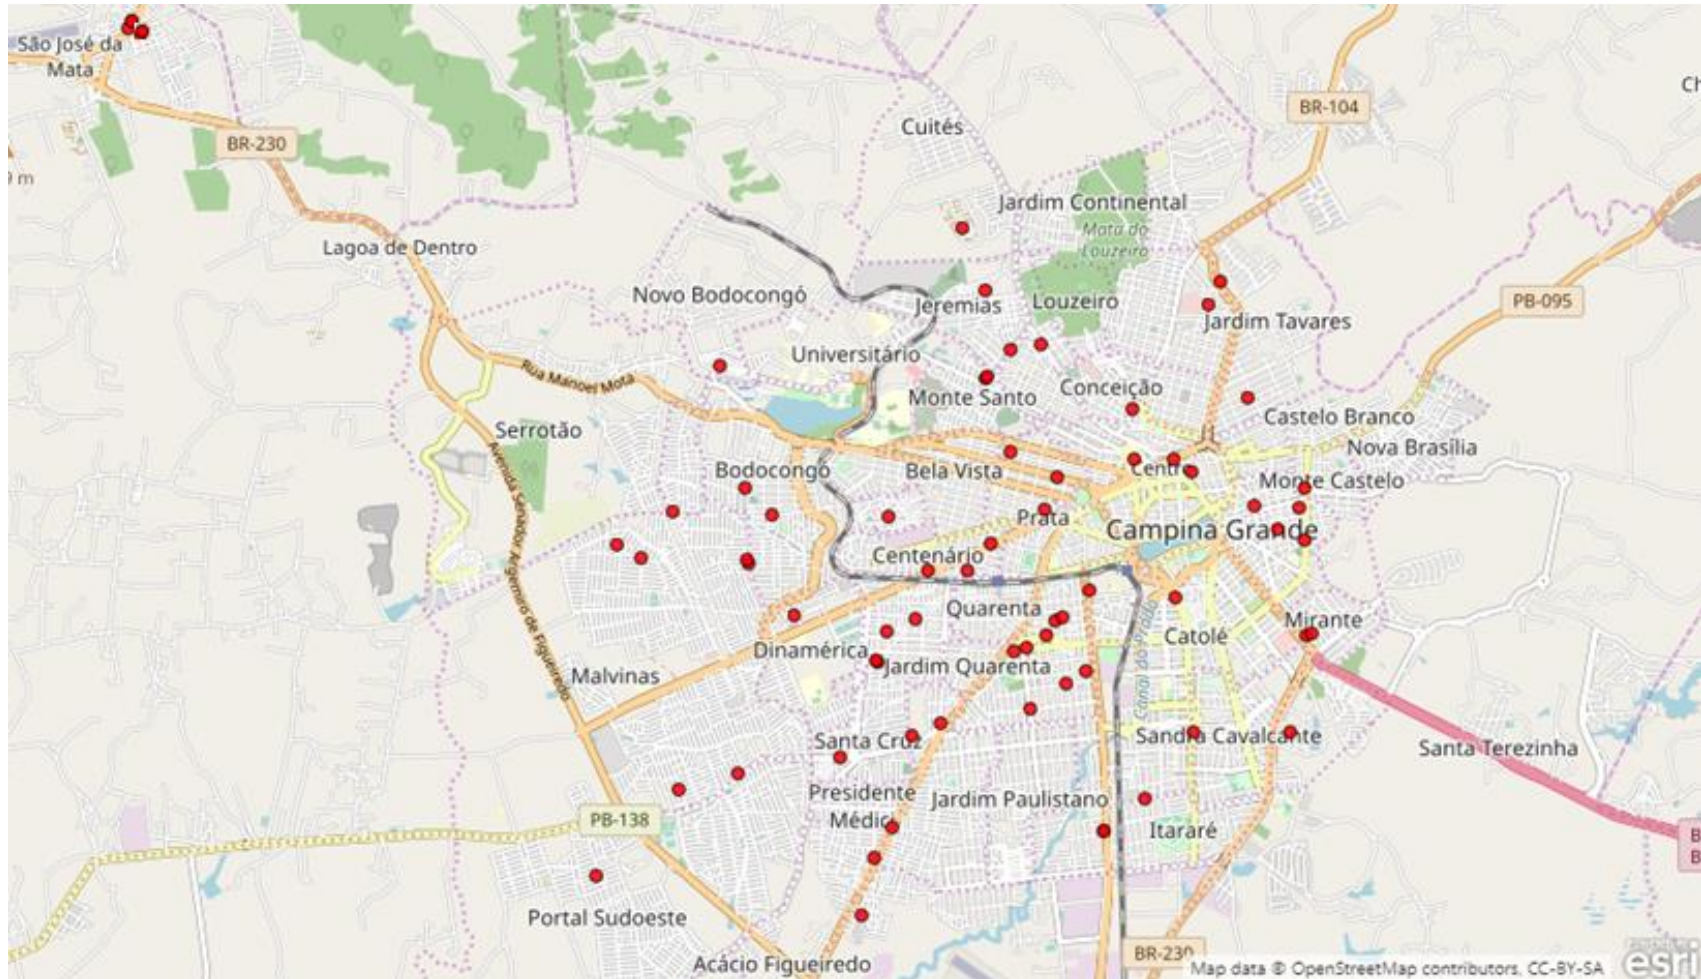

DISTRIBUIÇÃO GEOGRÁFICA DOS SUPERMERCADOS DA PESQUISA

ENDEREÇOS DOS ESTABELECIMENTOS VISITADOS

| Supermercados | Endereço |
|----------------------------------|--|
| Açougue e Mercadinho Dois Irmãos | Av: Juscelino Kubitschek, 2069 - Presidente Médici |
| Assaí | Av: Assis Chateaubriand, S/N Liberdade |
| Atacadão | Av: Manuel Tavares, S/N - Jardim Tavares |
| Bomquesó | Rua: Odon Bezerra, 455 - Liberdade |
| Casa do Charque | Rua: Doutor Antônio Sá, S/N - Feira Central |
| Extra Hiper | Av: Severino Bezerra Cabral, 1839 - Mirante |
| Hiper Bompreço | Av: Almeida Barreto, S/N - Açude Velho |
| Hiper Todo Dia | Av: Almirante Barroso, S/N - Santa Cruz |
| Ideal Supermercados | Av: Floriano Peixoto, 1350 - Centenário |
| Maia Supermercado | Rua: João XXIII, 649 - Liberdade |
| Makro | Av: Agenor Argemiro de Figueiredo, S/N - Sandra Cavalcante |
| Maxxi Atacado | Av: Floriano Peixoto, S/N - Dinamerica |
| Menor Preço Supermercado | Rua: Presidente Costa e Silva, 1780 - Cruzeiro |
| Mercadinho Bodega Vip | Rua: Manoel David de Arruda, 376 - Santo Antônio |
| Mercadinho Brasileiro | Rua: Franklin Araújo, 1039 - Alto Branco |
| Mercadinho do Zezinho | Rua: Pedro da Costa Agra, 465 - José Pinheiro |
| Mercadinho Família Feliz | Rua: Pedro da Costa Agra, 372 - José Pinheiro |
| Mercadinho Gentil | Rua: Odon Bezerra, 576 - Liberdade |
| Mercadinho Limeira | Rua: Santa Luzia, 112 - Pedregal |