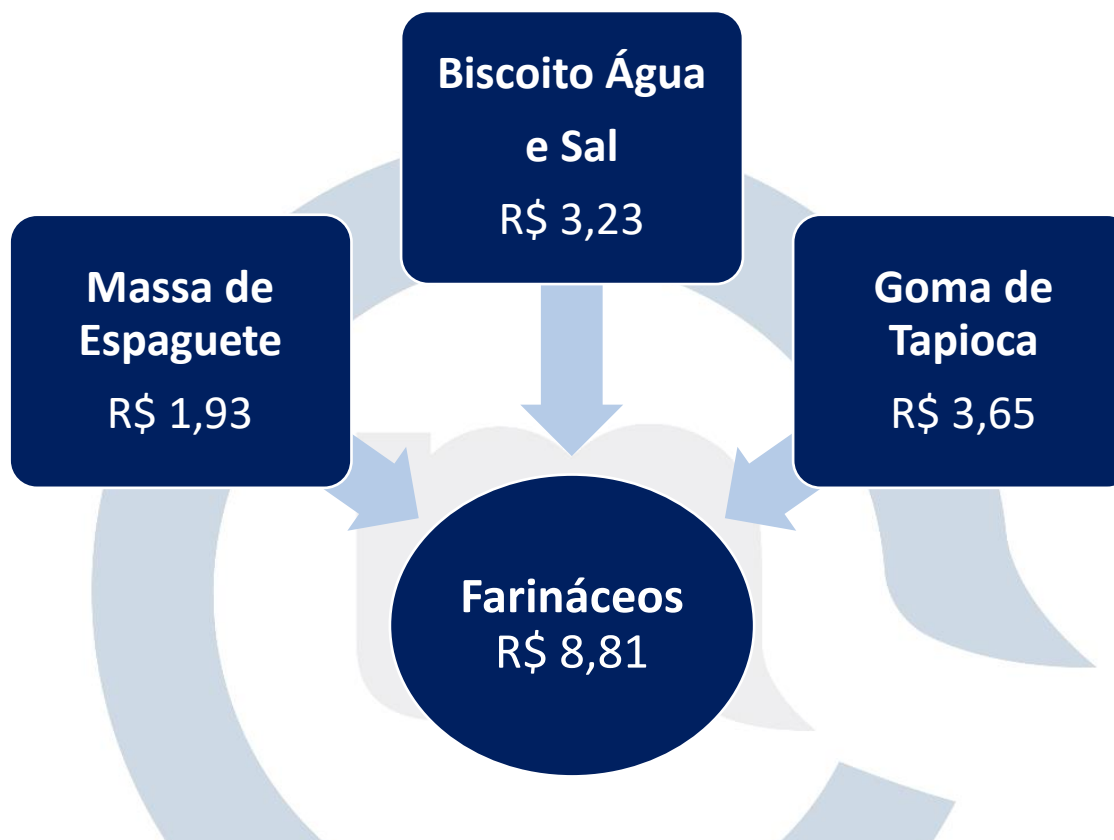

FARINÁCEOS

Produtos	QTD.	Média	Menor	Maior	Varição em %	Varição em reais	Menor Preço	Maior Preço
Massa de Espaguete	1,0 g	1,93	1,39	2,55	83,45%	1,16	Rio do Peixe Atacarejo	Extra Hiper
Biscoito	400 g	3,23	1,99	4,29	115,58%	2,30	Hiper Bompreço	Supermercado Tropeiros
Goma de Tapioca	3,0 Kg	3,65	2,89	6,99	141,87%	4,10	MJ Mercadinho do Joanes	Hiper Todo Dia
Total		8,81	6,27	13,83	-	-