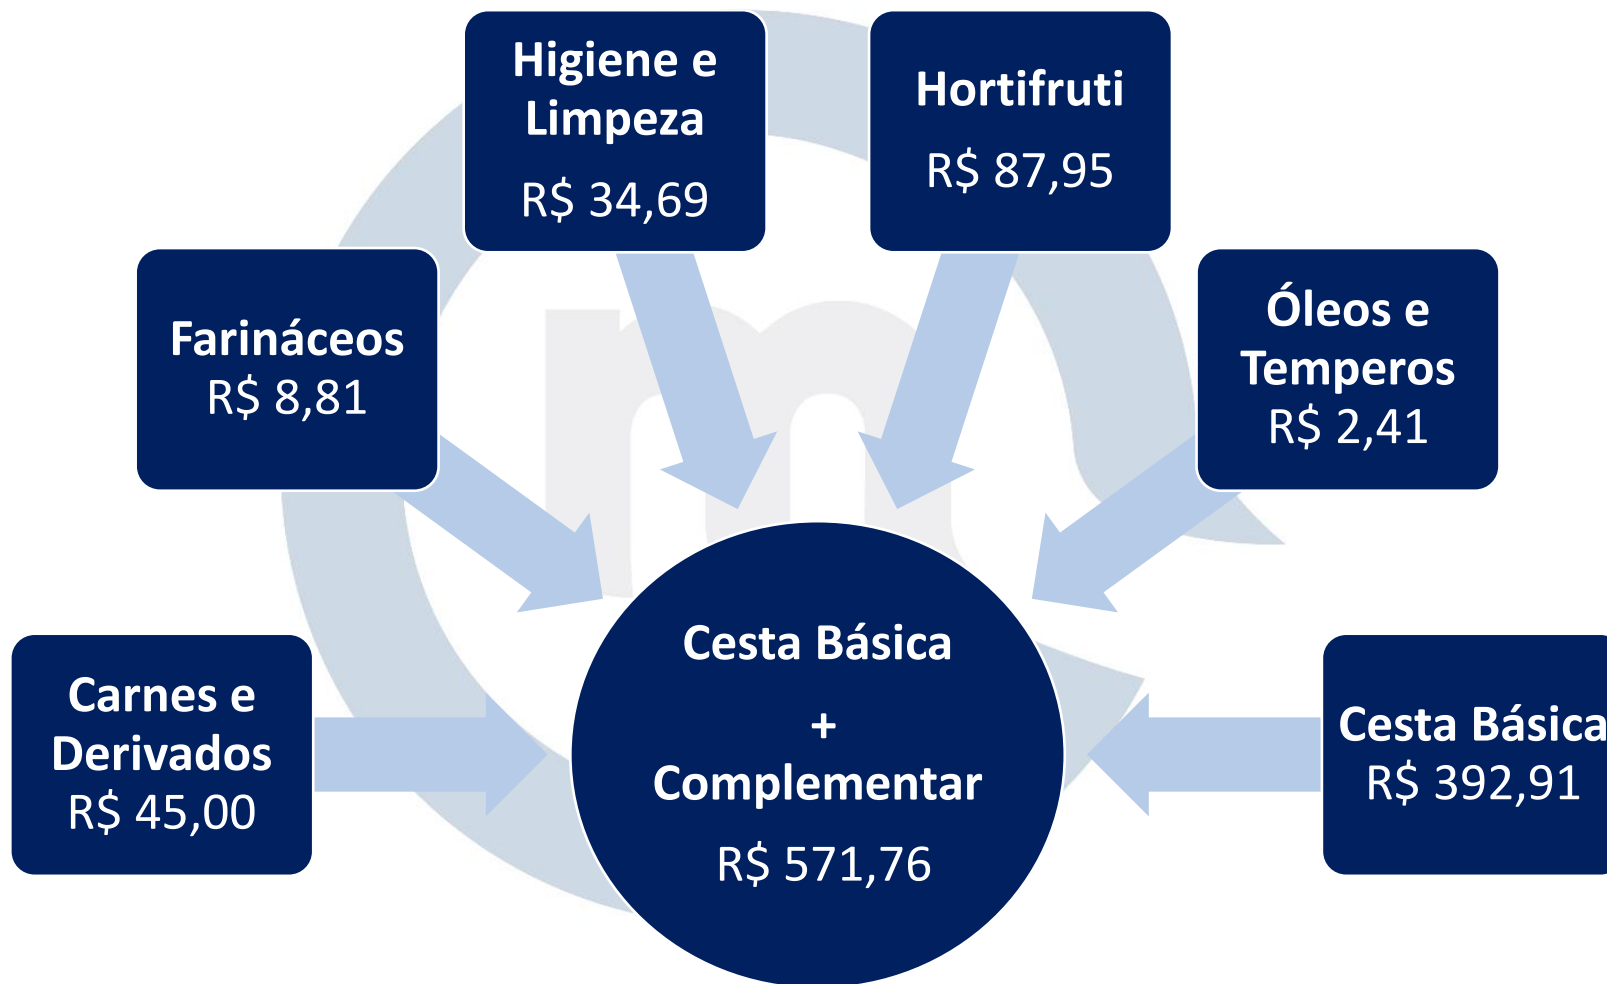

CESTA BÁSICA MAIS A CESTA BÁSICA COMPLEMENTAR