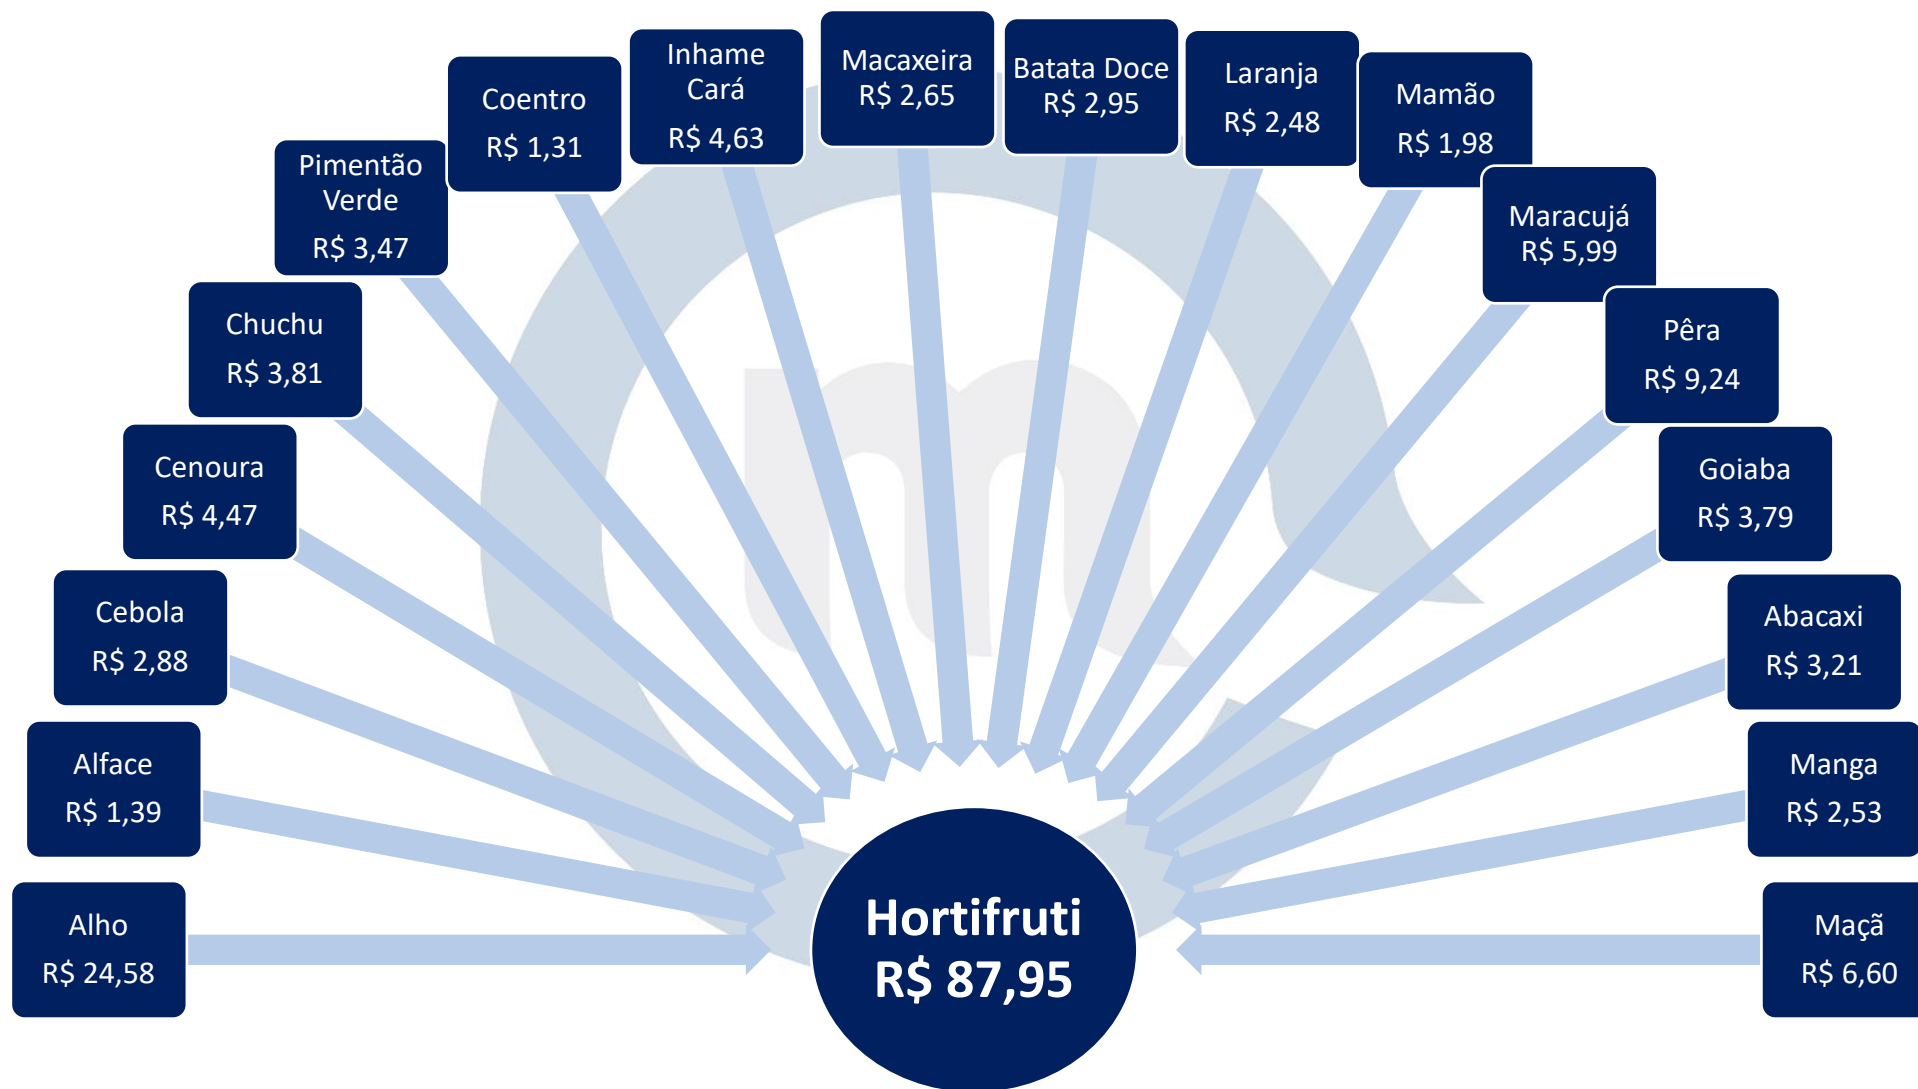

HORTIFRUTI