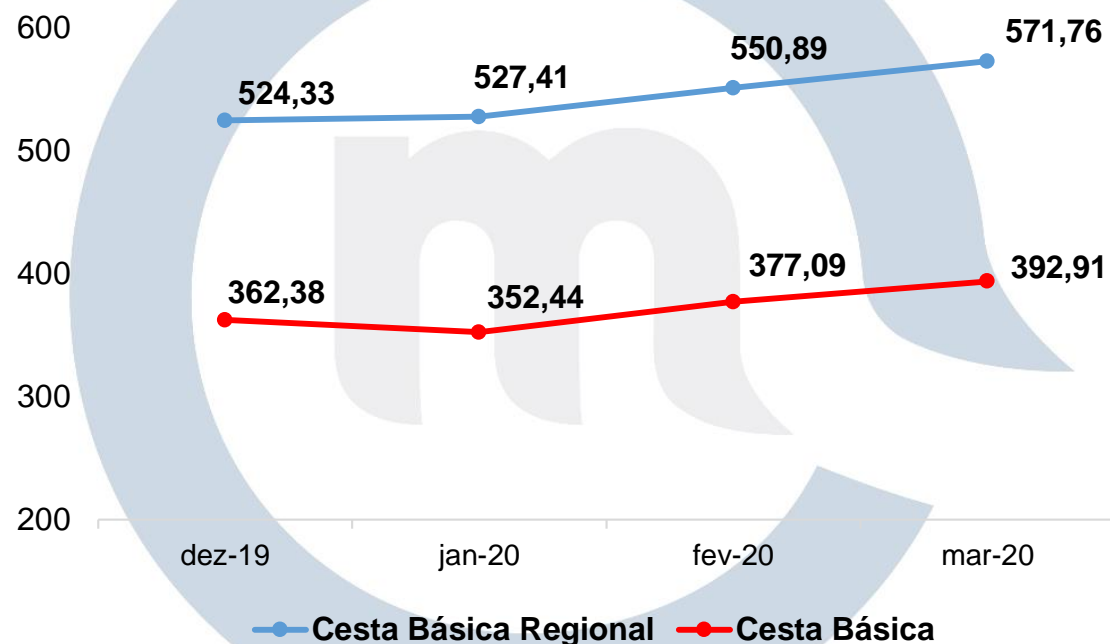

CESTA BÁSICA

A cesta básica Alimentar da cidade Campina Grande no mês de março de 2020 apresentou custo médio de R\$ 393,71 reais ao consumidor. De acordo com o decreto Decreto-Lei nº 399/38 de 30/04/1938 a cesta básica é formada pelos 13 itens detalhados a seguir com suas respectivas quantidades.

CESTA BÁSICA MAIS A CESTA BÁSICA COMPLEMENTAR

Por fim, temos a participação do salário mínimo no valor médio da cesta básica. O valor médio da Cesta Básica com a complementar do mês de março de 2020 foi de R\$ 571,76 no período de 05 a 11 de março de 2020, considerando o rendimento familiar de um salário mínimo (R\$ 1.045,00) o comprometimento do salário foi de aproximadamente de 54,7%, restando cerca de 45,3%, que é equivalente em termos absolutos a 472,43 reais. Ou seja, este valor de 473,24 reais seria destinado a outros compromissos tais como água, energia, internet, transporte dentre outras despesas.

No gráfico a seguir, é possível perceber que a Cesta Básica Regional de janeiro para fevereiro de 2020 houve um aumento de aproximadamente 4,5% e de fevereiro para março um aumento de 3,8%. A Cesta Básica Alimentar de dezembro de 2019 para janeiro de 2020 teve uma redução de R\$ 7,94 reais, mas de janeiro a fevereiro de 2020 houve um aumento de R\$ 24,65, ou seja, cerca de 7,0%. Pode se observar também que com o aumento de R\$ 15,82 o custo da Cesta Básica Alimentar do mês de março quando comparado com o mês de fevereiro que foi menor.