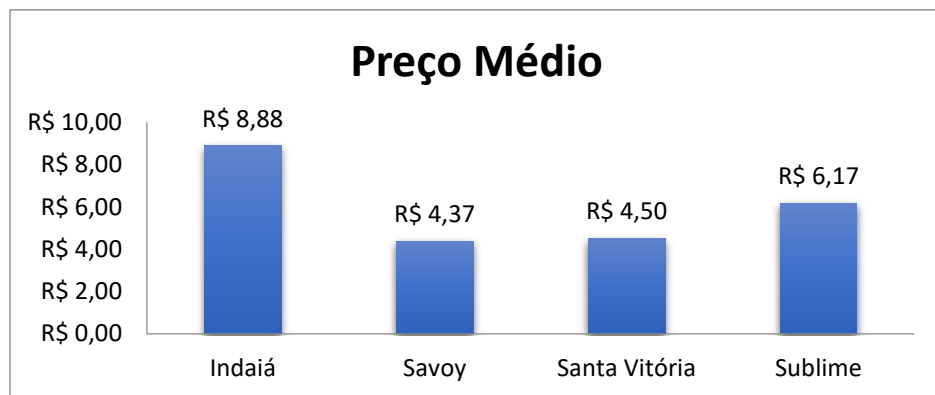

2. Resultados

Nesta seção serão apresentados os principais resultados da pesquisa de preços relacionada ao galão com capacidade de 20 litros de água mineral e do botijão de 13 quilos do Gás Liquefeito de Petróleo (GLP).

2.1 Água mineral: Para a pesquisa foram consideradas quatro (04) marcas de água mineral, são elas: Indaiá, Savoy, Santa Vitória e Sublime. E o plano de amostragem utilizado foi o não probabilístico, portanto, as análises feitas são apenas para os estabelecimentos amostrados, ou seja, não se pode generalizar como sendo a realidade de toda a cidade. Na ocasião foram selecionados 17 estabelecimentos localizados em 13 bairros de Campina Grande.

Preço Médio

Inicialmente foi realizada uma comparação entre as marcas pesquisadas nos estabelecimentos campinenses. Desta forma, segue a Figura 1 com o preço médio para cada marca e abaixo mais detalhes dos preços encontrados.

Figura 1: Preço médio do galão de 20 litros de cada marca (janeiro/2020)

Fonte: PROCON Municipal de Campina Grande-PB.

- **Indaiá:** o preço do galão com capacidade de 20 litros de água mineral desta marca em média é de R$ 8,88. Observamos na pesquisa deste mês uma variação percentual de 25,16% entre o menor e o maior valor encontrado. A