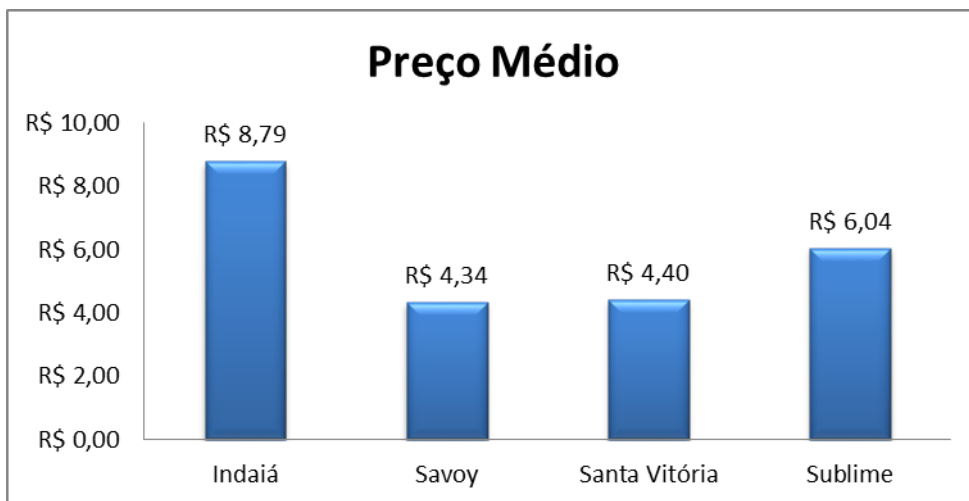

2. Resultados

Nesta seção serão apresentados os principais resultados da pesquisa de preços relacionada ao galão (com capacidade de 20 litros) de água mineral e do botijão de 13 quilos do Gás Liquefeito de Petróleo (GLP).

2.1 Água mineral: Para a pesquisa foram consideradas quatro (04) marcas de água mineral, são elas: Indaiá, Savoy, Santa Vitória e Sublime. E o plano de amostragem utilizado foi o não probabilístico, portanto, as análises feitas são apenas para os estabelecimentos amostrados, ou seja, não se pode generalizar como sendo a realidade de toda a cidade. Na ocasião foram selecionados 14 estabelecimentos localizados em 11 bairros de Campina Grande.

Preço Médio

Inicialmente foi realizada uma comparação entre as marcas pesquisadas nos estabelecimentos campinenses. Desta forma, segue a Figura 1 com o preço médio para cada marca e abaixo mais detalhes dos preços encontrados.

Figura 1: Preço médio do galão de 20 litros de cada marca (novembro/2019)

Fonte: PROCON Municipal de Campina Grande-PB.

- **Indaiá:** o preço do galão com capacidade de 20 litros de água mineral desta marca em média é de R$ 8,79. Observamos na pesquisa deste mês uma variação percentual de 25,16% entre o menor e o maior valor