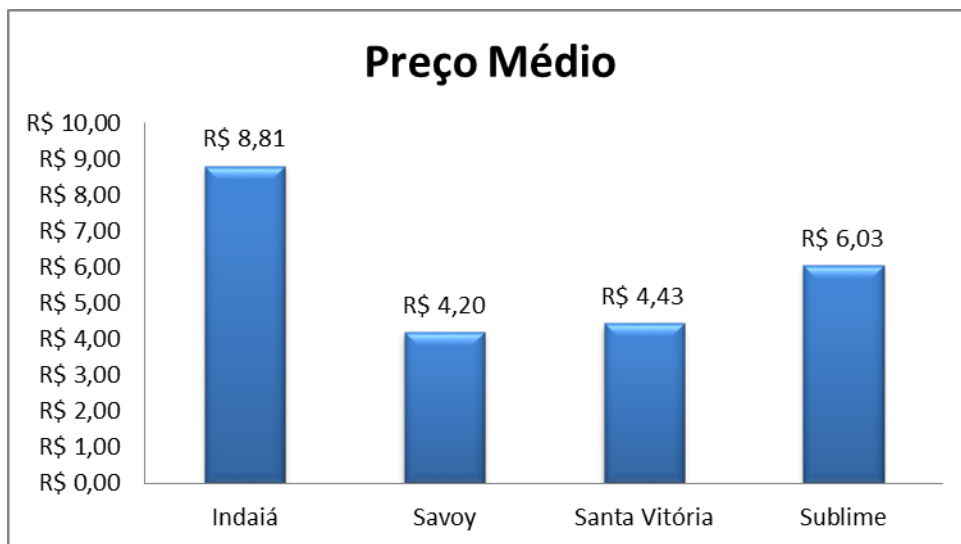

2. Resultados

Nesta seção serão apresentados os principais resultados da pesquisa de preços do galão (com capacidade de 20 litros) de água mineral e do botijão de 13 quilos do Gás Liquefeito de Petróleo (GLP).

2.1 Água mineral: Para a pesquisa foram consideradas quatro (04) marcas de água mineral, são elas: Indaiá, Savoy, Santa Vitória e Sublime. E o plano de amostragem utilizado foi o não probabilístico, portanto, as análises feitas são apenas para os estabelecimentos amostrados, ou seja, não se pode generalizar como sendo a realidade de toda a cidade. Na ocasião foram selecionados 16 estabelecimentos localizados em 12 bairros de Campina Grande.

Preço Médio

Inicialmente foi realizada uma comparação entre as marcas pesquisadas nos estabelecimentos campinenses. Desta forma, segue a Figura 1 com o preço médio para cada marca e abaixo mais detalhes dos preços encontrados.

Figura 1: Preço médio do galão de 20 litros de cada marca (Junho/2019)

Fonte: PROCON Municipal de Campina Grande-PB.

- **Indaiá:** o preço do galão com capacidade de 20 litros de água mineral desta marca em média é de R$ 8,81. Observamos na pesquisa deste mês uma variação percentual de 25,00% entre o menor e o maior valor encontrado. A mesma pode ser adquirida por preços que variam de R$ 8,00 a R$ 10,00. O consumidor pode economizar até R$ 2,00 na hora da compra.