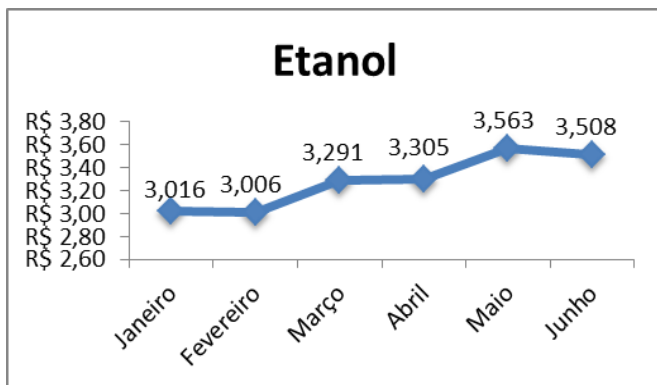

2.4 Evolução dos preços médios nos últimos seis meses (Janeiro a Junho/2019)

Fonte: PROCON Municipal de Campina Grande-PB