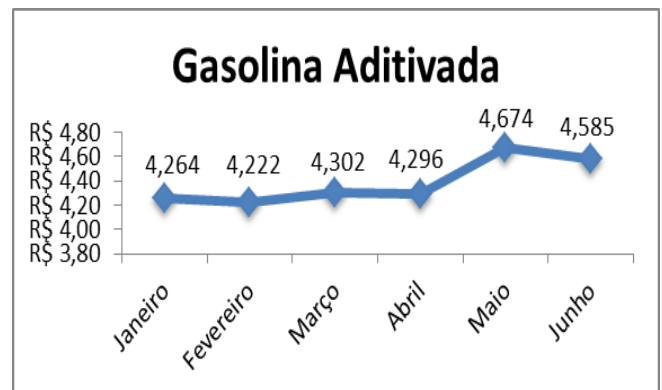

2.4 Evolução dos preços médios nos últimos seis meses (Janeiro a Junho/2019)

Fonte: PROCON Municipal de Campina Grande-PB