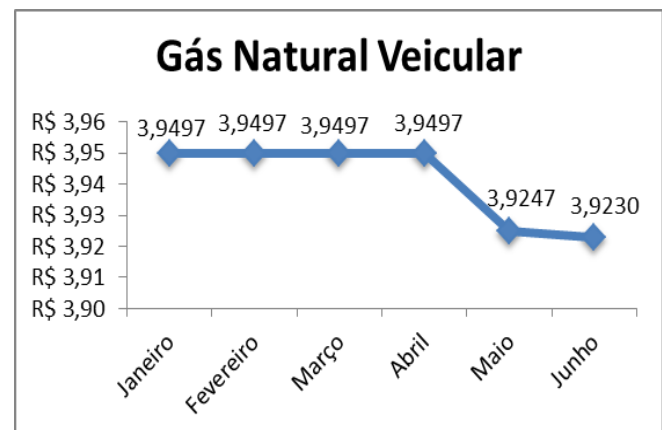

2.4 Evolução dos preços médios nos últimos seis meses (Janeiro a Junho/2019)

Fonte: PROCON Municipal de Campina Grande-PB