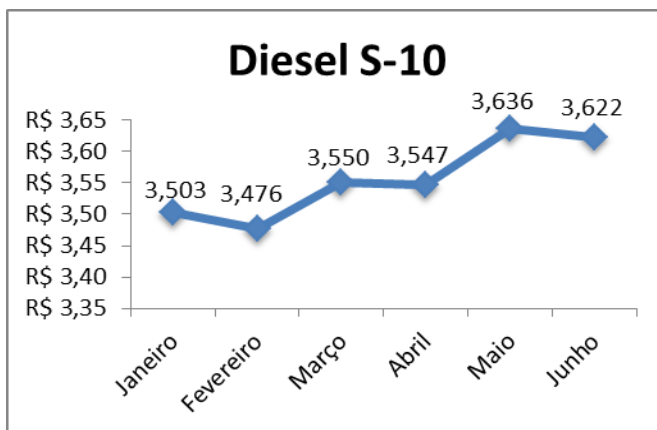

2.4 Evolução dos preços médios nos últimos seis meses (Janeiro a Junho/2019)

Fonte: PROCON Municipal de Campina Grande-PB