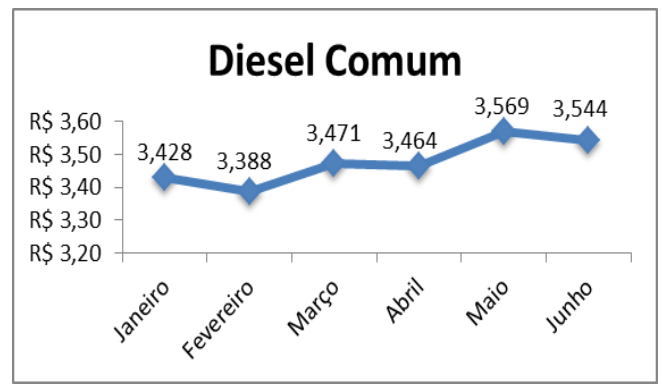

2.4 Evolução dos preços médios nos últimos seis meses (Janeiro a Junho/2019)

Fonte: PROCON Municipal de Campina Grande-PB