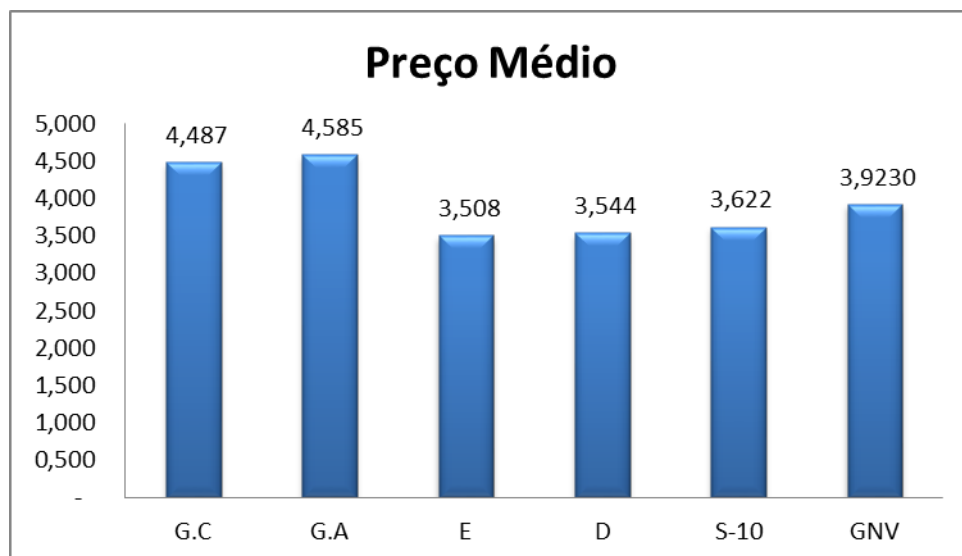

2. Resultados

Nesta seção, serão apresentados os principais resultados da pesquisa de preços de combustíveis que realizada pelo Procon de Campina Grande – PB.

2.1 Preço Médio: Para conhecermos a média de preços foi feita a análise descritiva para cada um dos seis tipos de combustíveis pesquisados, tendo como resultados os valores apresentados a seguir:

Figura 1: Preço médio de cada Combustível (junho/2019).

Fonte: PROCON Municipal de Campina Grande-PB.

2.2 Menor e Maior Preço: Com relação à variação de preços para cada tipo de combustível o etanol apresentou uma variação muito alta de 13,54% e uma diferença de 46 centavos entre o menor e o maior preço encontrado. Por isso reforçamos que mesmo sendo um combustível bem visto na hora de encher o tanque, por apresentar um preço bem mais barato que a gasolina, vale muito a pena pesquisar o etanol antes de abastecer. A gasolina comum apresentou uma diferença de 21 centavos entre o menor e o maior preço.

Tabela 1 Variação de valores dos combustíveis entre o menor e o maior preço

Comparativo de preços entre os produtos			
Produto	Menor preço (R$)	Maior preço (R$)	Variação (%)
Gasolina Comum	4,390	4,599	4,76%
Gasolina Aditivada	4,390	4,699	7,04%
Etanol	3,390	3,849	13,54%
Diesel	3,429	3,690	7,61%
Diesel S-10	3,540	3,899	10,14%
GNV	3,920	3,929	0,23%

Fonte: PROCON Municipal de Campina Grande-PB.