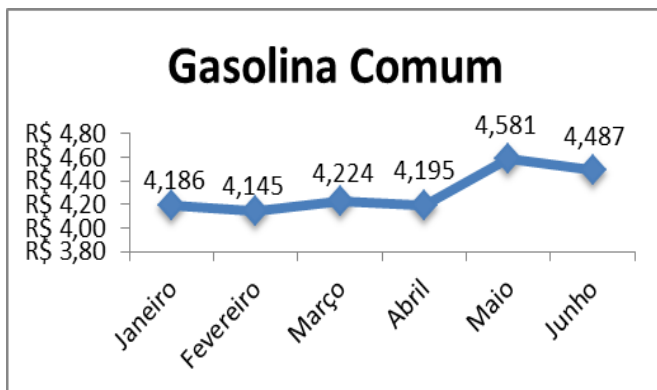

2.4 Evolução dos preços médios nos últimos seis meses (Janeiro a Junho/2019)

Fonte: PROCON Municipal de Campina Grande-PB