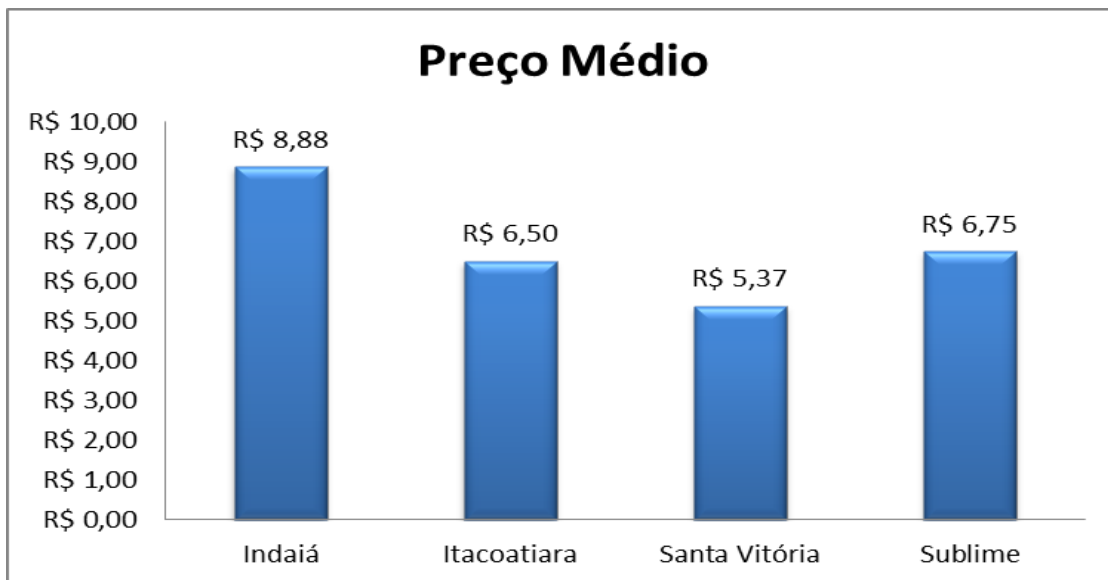

2. Resultados

Nesta seção, serão apresentados os principais resultados da pesquisa de preços relacionada ao galão (com capacidade de 20 litros) de água mineral e do botijão de 13 quilos do Gás Liquefeito de Petróleo (GLP).

2.1 Água mineral: Para a pesquisa foram consideradas 04 marcas de água mineral, são elas: Indaiá, Itacoatiara, Santa Vitória e Sublime. E o plano de amostragem utilizado foi o não probabilístico, portanto, as análises feitas são apenas para os estabelecimentos amostrados, ou seja, não se pode generalizar como sendo a realidade de toda a cidade. Na ocasião foram selecionados 19 estabelecimentos localizados em 9 bairros de Campina Grande.

Preço Médio

Inicialmente foi realizada uma comparação entre as marcas pesquisadas nos estabelecimentos campinenses. Desta forma, segue a Figura 1 com o preço médio para cada marca e abaixo mais detalhes dos preços encontrados.

Figura 1: Preço médio do galão de 20 litros de cada marca (Março/2019)

Fonte: PROCON Municipal de Campina Grande-PB.

- **Indaiá:** o preço do galão com capacidade de 20 litros de água mineral desta marca em média é de R$ 8,88. Observamos na pesquisa deste mês uma variação percentual de 25,16% entre o menor e o maior valor encontrado. A mesma pode ser comprada por preços que variam de R$ 7,99