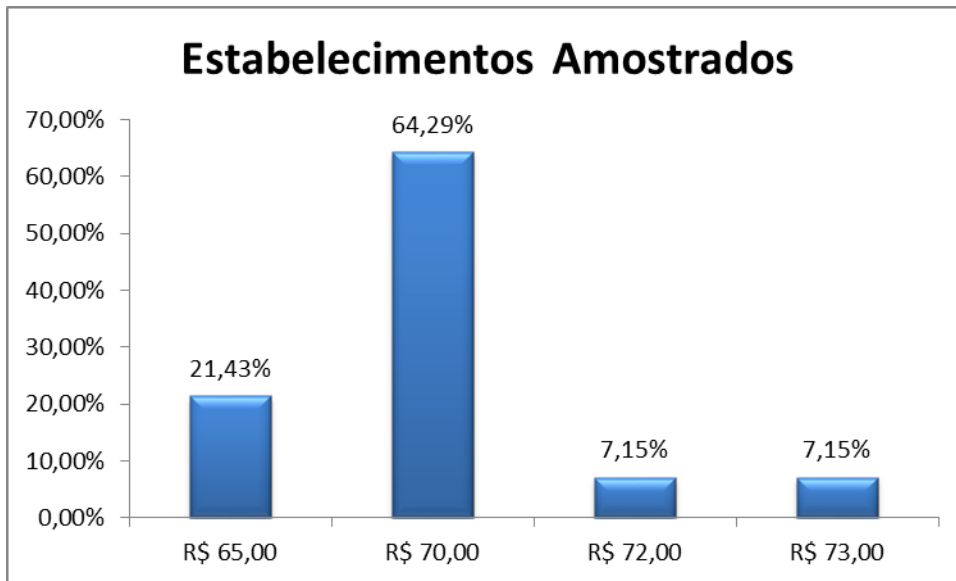

A seguir a tabela com os estabelecimentos amostrados que disponibilizam o melhor preço e seus respectivos endereços.

Tabela 2: Estabelecimentos com o melhor preço.

Marca	Bairro	Estabelecimento	Endereço	Preço
Indaiá	Centro	Posto Roma	Rua Quebra Quilos, 47.	R$ 8,00
		Dep. Casa Grande Barbosa, Ferreira e Cia Ltda.	Rua Quebra Quilos, 34.	R$ 8,00
	José Pinheiro	Casa de Gás e Água	Rua Fernandes Vieira, 529.	R$ 7,99
	Malvinas	Ligeirinho Gás	Rua Querubina Pereira dos Santos, 6.	R$ 8,00
Itacoatiara	Catolé	Catolé Gás e Água Ltda.	Rua Antônio Vilarim, 394.	R$ 6,00
Santa vitória	Bodocongó	Emergência Gás	Rua Florípedes Coutinho, 403.	R$ 5,00
	José Pinheiro	Casa de Gás e Água	Rua Fernandes Vieira, 529.	R$ 4,99
Sublime	Bodocongó	Emergência Gás	Rua Florípedes Coutinho, 403.	R$ 5,00

Fonte: PROCON Municipal de Campina Grande-PB.

2.2 Gás Liquefeito de Petróleo (GLP): Já o preço médio encontrado para o gás de cozinha em Campina Grande segundo os estabelecimentos visitados é de R$ 69,29. E a variação percentual, entre o menor e o maior valor encontrado para este mês foi de 12,31%. O consumidor pode economizar até R$ 8,00 na compra do GLP de 13 quilos.

Figura 2: Preços disponíveis nos estabelecimentos.

Fonte: PROCON Municipal de Campina Grande-PB.