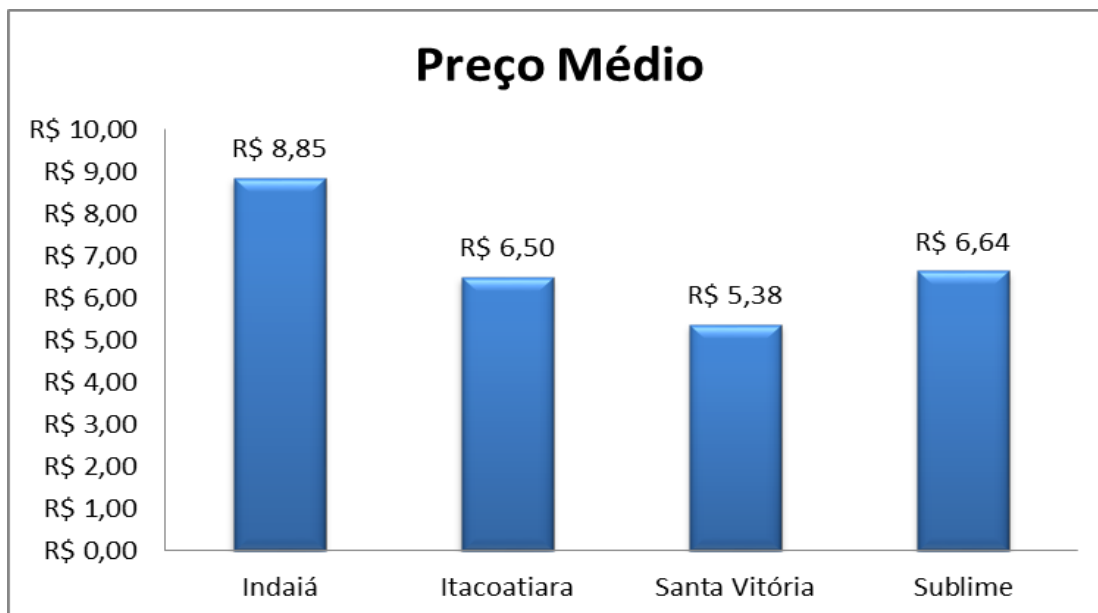

2. Resultados

Nesta seção, serão apresentados os principais resultados da pesquisa de preços relacionada ao galão (com capacidade de 20 litros) de água mineral e do botijão de 13 quilos do Gás Liquefeito de Petróleo (GLP).

2.1 Água mineral: Para a pesquisa foram consideradas 04 marcas de água mineral, são elas: Indaiá, Itacoatiara, Santa Vitória e Sublime. E o plano de amostragem utilizado foi o não probabilístico, portanto, as análises feitas são apenas para os estabelecimentos amostrados, ou seja, não se pode generalizar como sendo a realidade de toda a cidade. Na ocasião foram selecionados 19 estabelecimentos localizados em 9 bairros de Campina Grande.

Preço Médio

Inicialmente foi realizada uma comparação entre as marcas pesquisadas nos estabelecimentos campinenses. Desta forma, segue a Figura 1 com o preço médio para cada marca e abaixo mais detalhes dos preços encontrados.

Figura 1: Preço médio do galão de 20 litros de cada marca (Fevereiro/2019)

Fonte: PROCON Municipal de Campina Grande-PB.

- **Indaiá:** o preço do galão com capacidade de 20 litros de água mineral desta marca em média é de R$ 8,85. Observamos na pesquisa deste mês uma variação percentual de 25,00% entre o menor e o maior valor