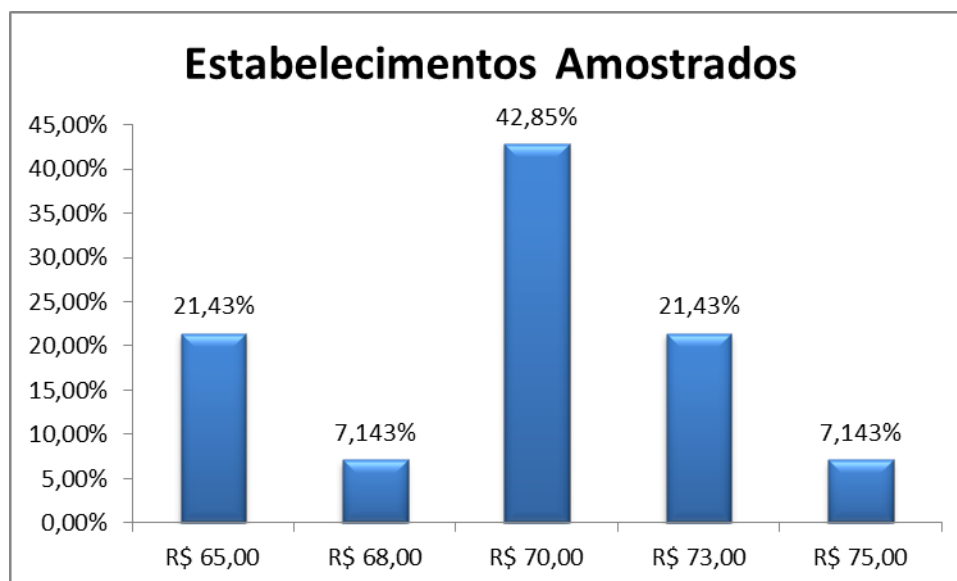

A seguir a tabela com os estabelecimentos amostrados que disponibilizam o preço mais em conta e seus respectivos endereços.

Tabela 1: Estabelecimentos com o melhor preço.

Marca	Bairro	Estabelecimento	Endereço	Preço
Indaiá	Centro	Posto Roma	Rua Quebra Quilos, 47.	R$ 8,00
		Dep. Casa Grande Barbosa, Ferreira e Cia Ltda.	Rua Quebra Quilos, 34.	R$ 8,00
	José Pinheiro	Casa de Gás e Água	Rua Fernandes Vieira, 529.	R$ 8,00
	Malvinas	Ligeirinho Gás	Rua Querubina Pereira dos Santos, 6.	R$ 8,00
Itacoatiara	Catolé	Catolé Gás e Água Ltda.	Rua Antônio Vilarim, 394.	R$ 6,00
Santa vitória	Bodocongó	Emergência Gás	Rua Florípedes Coutinho, 403.	R$ 5,00
	José Pinheiro	Casa de Gás e Água	Rua Fernandes Vieira, 529.	R$ 5,00
Sublime	Bodocongó	Emergência Gás	Rua Florípedes Coutinho, 403.	R$ 5,00

Fonte: PROCON Municipal de Campina Grande-PB.

2.2 Gás Liquefeito de Petróleo (GLP): Já o preço médio encontrado para o gás de cozinha em Campina Grande segundo os estabelecimentos visitados é de R$ 69,79. E a variação percentual, entre o menor e o maior valor encontrado para este mês foi de 15,38%. O consumidor pode economizar até R$ 10,00 na compra do GLP de 13 quilos.

Figura 3: Preços disponíveis nos estabelecimentos.

Fonte: PROCON Municipal de Campina Grande-PB.