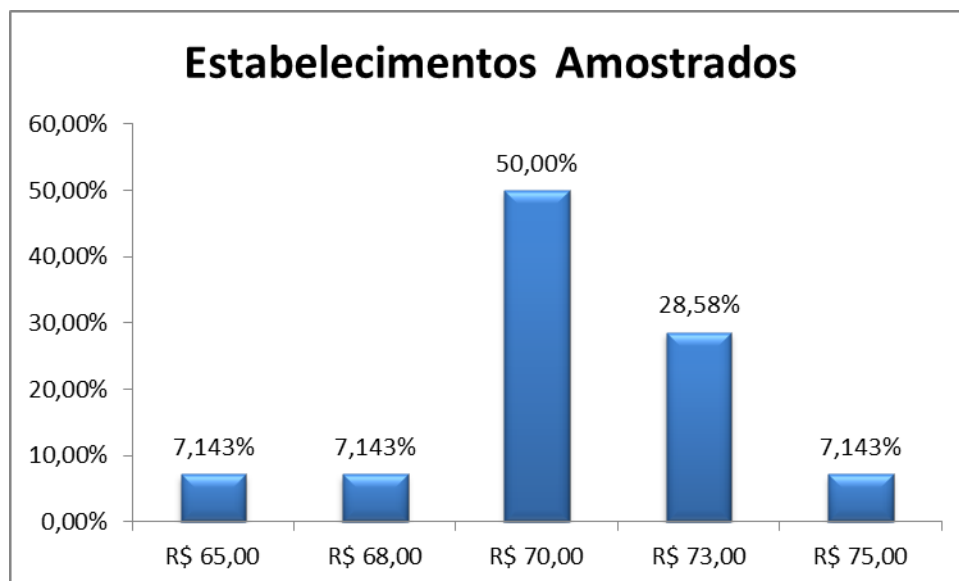

A seguir a tabela com os estabelecimentos amostrados que disponibilizam o preço mais em conta e seus respectivos endereços.

Tabela 1: Estabelecimentos com o melhor preço.

Marca	Bairro	Estabelecimento	Endereço	Preço
Indaiá	Centro	Posto Roma	Rua Quebra Quilos, 47.	R$ 8,00
		Dep. Casa Grande Barbosa e Ferreira e Cia Ltda.	Rua Quebra Quilos, 34.	R$ 8,00
	José Pinheiro	Casa de Gás e Água	Rua Fernandes Vieira, 529.	R$ 7,99
Itacoatiara	Catolé	Catolé Gás e Água Ltda.	Rua Antônio Vilarim, 394.	R$ 6,00
Santa Vitória	Bodocongó	Emergência Gás	Rua Florípedes Coutinho, 403.	R$ 5,00
	José Pinheiro	Casa de Gás e Água	Rua Fernandes Vieira, 529.	R$ 5,00
Sublime	Malvinas	Ligeirinho Gás	Rua Querubina Pereira dos Santos, 6.	R$ 5,00

Fonte: PROCON Municipal de Campina Grande-PB.

2.2 Gás Liquefeito de Petróleo (GLP): Já o preço médio encontrado para o gás de cozinha em Campina Grande segundo os estabelecimentos visitados é de R$ 70,71. E a variação percentual, entre o menor e o maior valor encontrado, para este mês foi de 15,38%. O consumidor pode economizar até R$ 10,00 na compra do GLP de 13 quilos.

Figura 3: Preços disponíveis nos estabelecimentos.

Fonte: PROCON Municipal de Campina Grande-PB.