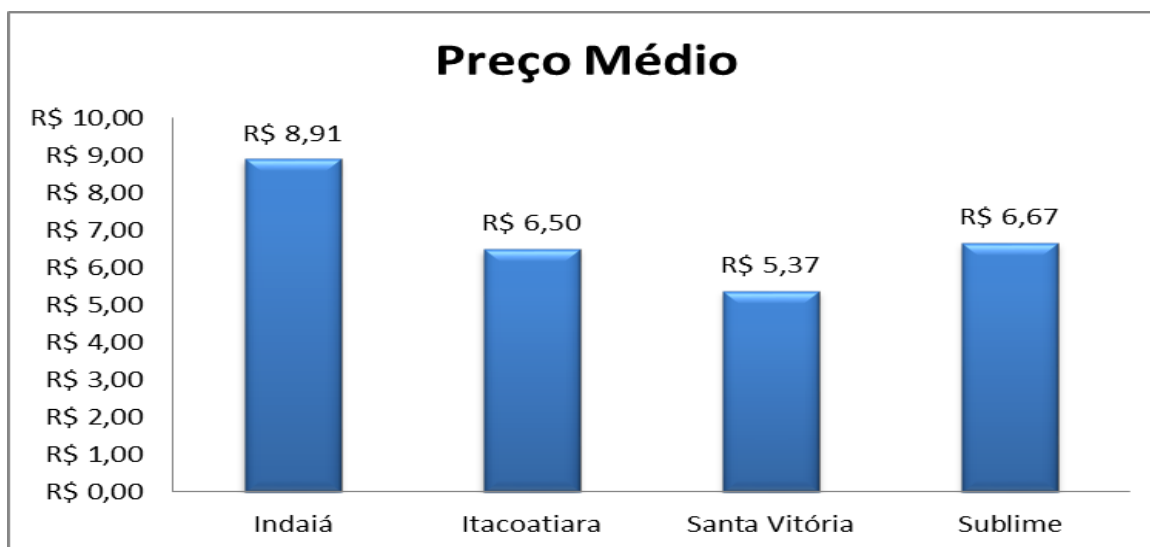

2. Resultados

Nesta seção, serão apresentados os principais resultados da pesquisa de preços relacionada ao galão (com capacidade de 20 litros) de água mineral e do botijão de 13 quilos do Gás Liquefeito de Petróleo (GLP).

2.1 Água mineral: Para a pesquisa foram consideradas 04 marcas de água mineral, são elas: Indaiá, Itacoatiara, Santa Vitória e Sublime. E o plano de amostragem utilizado foi o não probabilístico, ou seja, as análises feitas são apenas para os estabelecimentos amostrados, ou seja, não se pode generalizar como sendo a realidade de toda a cidade. Na ocasião foram selecionados 19 estabelecimentos localizados em 9 bairros de Campina Grande.

Preço Médio

Inicialmente foi realizada uma comparação entre as marcas pesquisadas nos estabelecimentos campinenses. Desta forma, segue a Figura 1 com o preço médio para cada marca e abaixo mais detalhes dos preços encontrados.

Figura 1: Preço médio do galão de 20 litros de cada marca (Janeiro/2019)

Fonte: PROCON Municipal de Campina Grande-PB.

- **Indaiá:** o preço do galão com capacidade de 20 litros de água mineral desta marca em média é de R$ 8,91. Observamos na pesquisa deste mês uma variação percentual de 25,16% entre o menor e o maior valor encontrado. A mesma pode ser comprada por preços que variam de R$ 7,99 a R$ 10,00. O consumidor pode economizar até R$ 2,01 na hora da compra. Das quatro marcas pesquisadas essa é a que possui o preço médio mais alto;
- **Itacoatiara:** o preço, em média, do galão com capacidade de 20 litros de água mineral da Itacoatiara é de R$ 6,50. Existe uma variação percentual de 16,67% entre o menor e o maior valor encontrado. A mesma pode ser