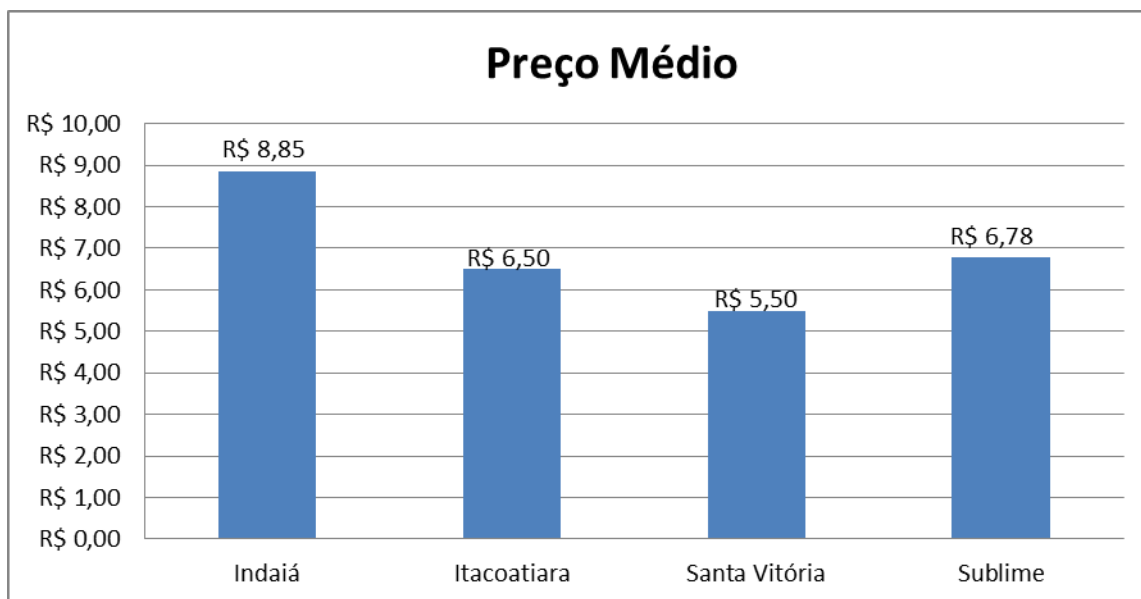

2. Resultados

Nesta seção, serão apresentados os principais resultados da pesquisa de preços relacionada ao galão (com capacidade de 20 litros) de água mineral e do botijão de 13 quilos do Gás Liquefeito de Petróleo (GLP).

2.1 Água mineral: Para a pesquisa foram consideradas 04 marcas de água mineral, são elas: Indaiá, Itacoatiara, Santa Vitoria e Sublime. E o plano de amostragem utilizado foi o não probabilístico, ou seja, as análises feitas são apenas para os estabelecimentos amostrados, ou seja, não se pode generalizar como sendo a realidade de toda a cidade. Na oportunidade foram selecionados 19 estabelecimentos localizados em 09 bairros de Campina Grande.

Preço Médio

Inicialmente foi realizada uma comparação entre as marcas pesquisadas nos estabelecimentos campinenses. Desta forma, segue a Figura 1 mostrando o preço médio para cada marca e abaixo mais detalhes dos preços encontrados.

Figura 1: Preço médio do galão de 20 litros de cada marca (Novembro/2018)

Fonte: PROCON Municipal de Campina Grande-PB.

- **Indaiá:** o preço do galão com capacidade de 20 litros de água mineral desta marca em média é de R$ 8,85. Observamos na pesquisa deste mês uma variação percentual de 25% entre o menor e o maior valor encontrado. A mesma pode ser comprada por preços que variam de R$ 8,00 a R$ 10,00. O consumidor pode economizar até R$ 2,00 na hora da compra. Das quatro marcas pesquisadas essa é a que possui o preço médio mais alto;
- **Itacoatiara:** o preço, em média, do galão com capacidade de 20 litros de água mineral da Itacoatiara é de R$ 6,50. Existe uma variação percentual