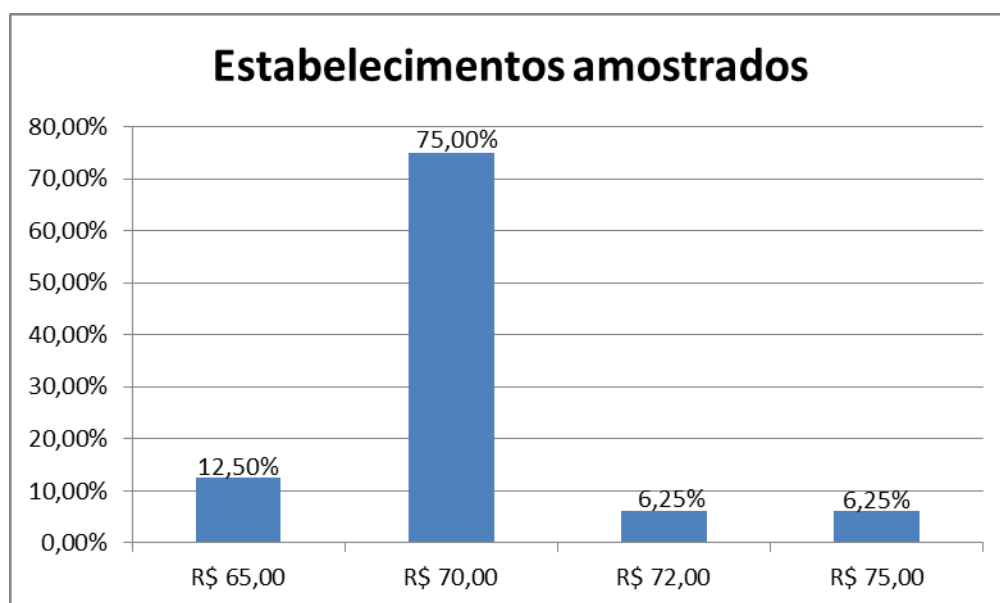

Tabela 1: Estabelecimentos com o melhor preço.

Marca	Bairro	Estabelecimento	Endereço	Preço
Indaiá	Centro	Posto Roma	Rua Quebra Quilos, 47.	R$ 8,00
		Dep. Casa Grande Barbosa e Ferreira e Cia Ltda.	Rua Quebra Quilos, 34.	R$ 8,00
	José Pinheiro	Casa de Gás e Água	Rua Fernandes Vieira, 529.	R$ 8,00
Itacoatiara	Catolé	Catolé Gás e Água Ltda.	Rua Antônio Vilarim, 394.	R$ 6,00
Santa vitória	Bodocongó	Emergência Gás	Rua Florípedes Coutinho, 403.	R$ 5,00
	José Pinheiro	Casa de Gás e Água	Rua Fernandes Vieira, 529.	R$ 5,00
Sublime	Alto Branco	Skinão Gás	BR-104, 899.	R$ 6,00
	Bodocongó	Emergência Gás	R. Florípedes Coutinho, 403.	R$ 6,00
	José Pinheiro	Casa de Gás e Água	Rua Fernandes Vieira, 529.	R$ 6,00
	Malvinas	Ligeirinho Gás	R. Querubina Pereira dos Santos, 6.	R$ 6,00

Fonte: PROCON Municipal de Campina Grande-PB.

2.2 Gás Liquefeito de Petróleo (GLP): Já o preço médio encontrado para o gás de cozinha em Campina Grande segundo os estabelecimentos visitados é de R$ 69,81. E a variação percentual, entre o menor e o maior valor encontrado para este mês foi de 15,38%.

Figura 3: Preços disponíveis nos estabelecimentos.

Fonte: PROCON Municipal de Campina Grande-PB.