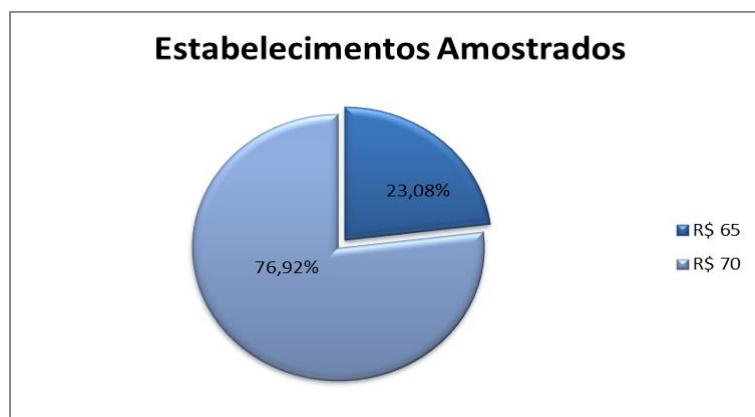

Ltda.	394.	
Santa vitória	José Pinheiro	Casa de Gás e Água	Rua Fernandes Vieira, 529.	R$ 4,99
Sublime	José Pinheiro	Casa de Gás e Água	Rua Fernandes Vieira, 529.	R$ 5,99

Fonte: PROCON Municipal de Campina Grande-PB.

2.2 Gás Liquefeito de Petróleo (GLP): Já o preço médio encontrado para o gás de cozinha em Campina Grande segundo os estabelecimentos visitados é de R$ 68,85. E a variação percentual, entre o menor e o maior valor encontrado, para este mês foi de 7,69%. O interessante é que neste mês de agosto o preço do produto oscilou em apenas dois preços: R$ 65,00 e R$ 70,00, ou seja, o consumidor pode economizar até R$ 5,00 na compra do GLP de 13 quilos.

Figura 3: Preços disponíveis nos estabelecimentos.

Fonte: PROCON Municipal de Campina Grande-PB.

Observe que além de termos encontrado a variação apenas em dois preços, grande parte dos estabelecimentos, 84,61%, vende o gás de cozinha ao preço de R$ 70,00 e apenas 15,39% dos revendedores vendem ao preço de R$ 65,00.

Com o intuito de informar ao consumidor os estabelecimentos com o preço mais em conta do gás de cozinha, segue a Tabela 2 que mostra os respectivos endereços.

Tabela 2: Estabelecimento que vende o GLP com preço mais em conta.

Razão Social	Endereço	Bairro	Preço
Ligeirinho gás	Rua Querubina Pereira dos Santos, nº6.	Malvinas	R$ 65
Manos gás	Rua Paraná, nº9.	Jose Pinheiro	R$65
Carla faria Gouveia	Rua Agrônomo João Maurício de Medeiros, nº334.	Monte Santo	R$65

Fonte: PROCON Municipal de Campina Grande-PB.