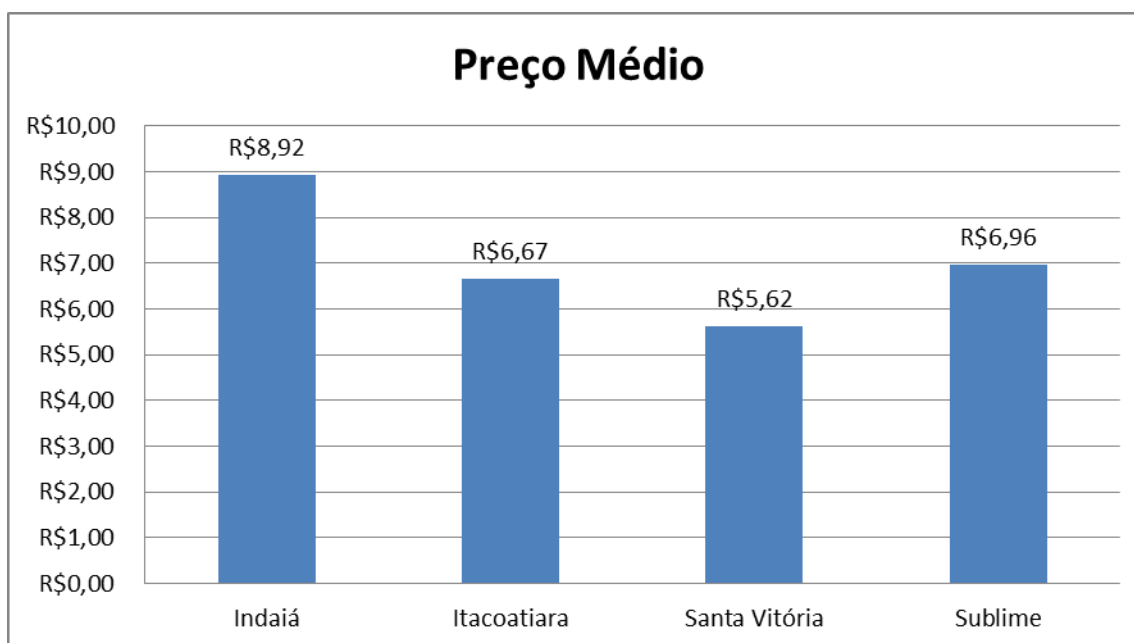

2. Resultados

Nesta seção, serão apresentados os principais resultados da pesquisa de preços relacionada ao galão (com capacidade de 20 litros) de Água mineral e do botijão de 13 quilos do Gás Liquefeito de Petróleo (GLP).

2.1 Água mineral: Para a pesquisa foram consideradas 04 marcas de água mineral, são elas: Indaiá, Itacoatiara, Santa Vitoria e Sublime. E o plano de amostragem utilizado foi o não probabilístico, ou seja, as análises feitas são apenas para os estabelecimentos amostrados, ou seja, não se pode generalizar como sendo a realidade de toda a cidade. Na oportunidade foram selecionados 15 estabelecimentos localizados em 08 bairros de Campina Grande.

Preço Médio

Inicialmente foi realizada uma comparação entre as marcas pesquisadas nos estabelecimentos campinenses. Desta forma, segue a Figura 1 mostrando o preço médio para cada marca e abaixo mais detalhes dos preços encontrados.

Figura 1: Preço médio do galão de 20 litros de cada marca (agosto/2018).

Fonte: PROCON Municipal de Campina Grande-PB.

- **Indaiá:** o preço médio do garrafão com capacidade de 20 litros de água mineral desta marca é de R$ 8,92. Existe uma variação percentual de 25,16% entre menor e o maior valor encontrado. Ou seja, a mesma pode ser comprada entre R$ 7,99 e R$ 10,00. O consumidor pode economizar até R$ 2,01 na hora da compra. Dentre todas, essa é a marca que possui o preço médio mais alto dentre todas as pesquisadas;